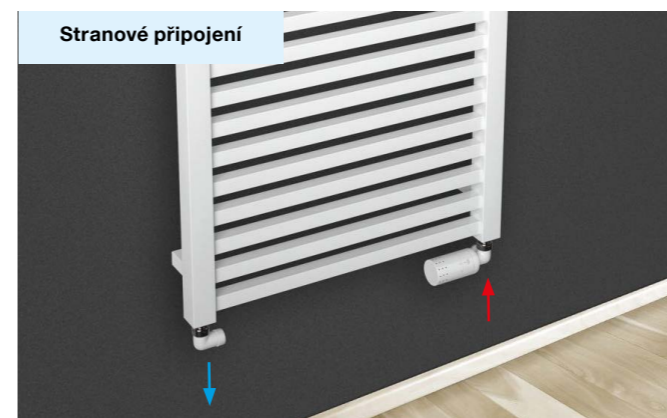

Concept

Příslušenství k otopným tělesům

concept

Přehled vytápění a regulace těles

-  **Teplovodní vytápění** - znamená, připojit koupelnový radiátor přímo k vašemu systému vytápění. Radiátor pak topí v závislosti na tom, jak topí celá vaše domácnost.