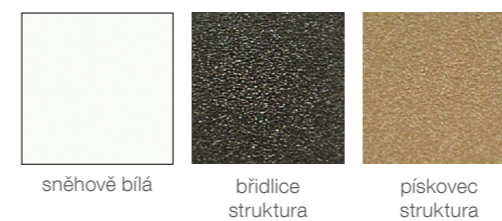

bílá alpina

chrom

černá lesk

Concept 300 Flat

Praktickým doplňkem jsou oblá madla na sušení textilií, vyrobená z ušlechtilé, leštěné nerezové oceli.

Model - Obj. kód	Barva	Výška (mm)	Šířka (mm)
DATP15250456SM015007	sněhově bílá	1525	456
DATP17650606SM015007	sněhově bílá	1765	606
DATP15250456SM725007	pískovec struktura	1525	456
DATP17650606SM725007	pískovec struktura	1765	606
DATP15250456SM695007	břidlice struktura	1525	456
DATP17650606SM695007	břidlice struktura	1765	606