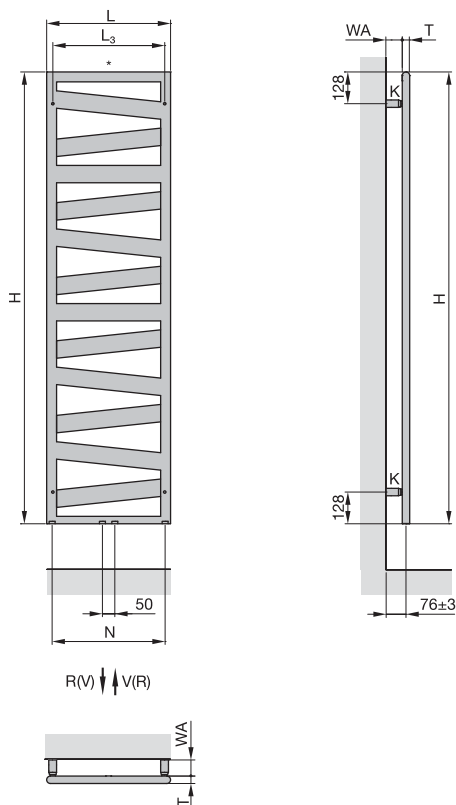

### Přehled modelů

Rozměry v mm

### Teplovodní provoz:

montáž na stěnu

- H = stavební výška
- L = stavební délka
- T = stavební hloubka = 30 mm
- K = konzola
- WA = vzdálenost od stěny = 61 ± 3 mm
- V = přívod ½"
- R = zpátečka ½"
- \* = odvzdušnění ½"
- N = rozteč připojení, L - 44 mm
- L<sub>3</sub> = rozměry pro montáž, L - 49 mm

Rozměry v mm

① Speciální barvy kategorie 1 a 2 a jejich objednávací kódy - viz Přehled barev

② Tepelný výkon měřený dle EN 442, ΔT 50 K (75/65/20°C)