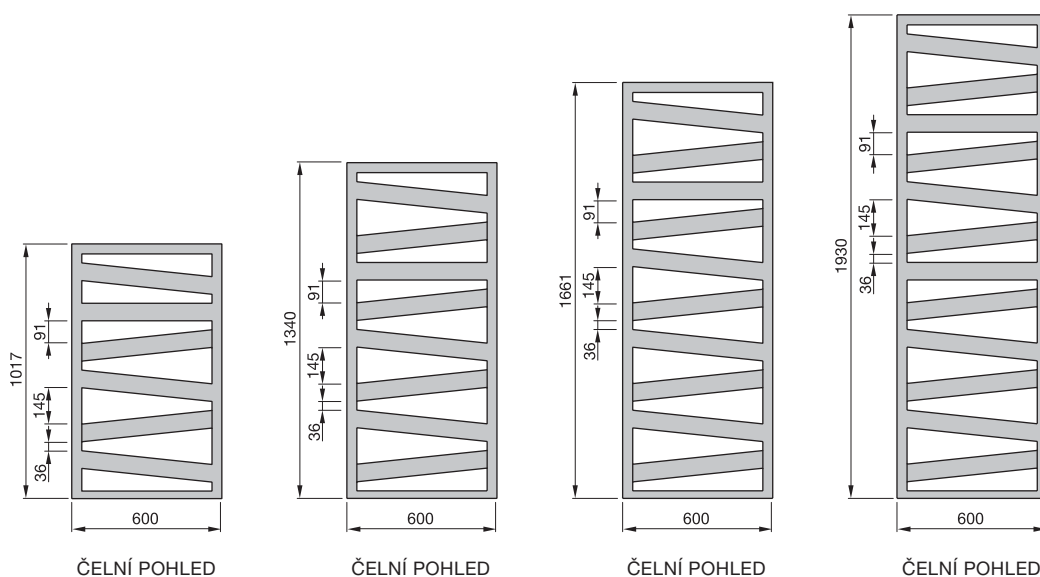

Jako by ocelový pás obepínal tento koupelnový radiátor: Zehnder Kazeane přesvědčí moderním designem a smyslem pro praktičnost. Jeho diagonálně uspořádané ploché trubky jsou inspirovány víceúrovňovými architektonickými díly. Velkorysé otvory poskytnou celé rodině dostatek místa pro zavěšení více ručníků. Tato kombinace tvaru a funkčnosti činí z tělesa Zehnder Kazeane radiátor, který přináší do koupelny prvotřídní komfort. K dostání téměř ve všech barvách a povrchových úpravách dle přehledu barev Zehnder.

Jedinečné výhody teplovodního provozu

- Flexibilní instalace díky středovému připojení 50 mm
- Flexibilní instalace díky přípojkám libovolně vpravo nebo vlevo

Výhody

- Moderní design s diagonálními plochými trubkami
- Pohodlné usušení i více ručníků – ideální pro rodiny
- Velké vzdálenosti mezi trubkami umožňují snadné čištění

Přehled modelů

Rozměry v mm