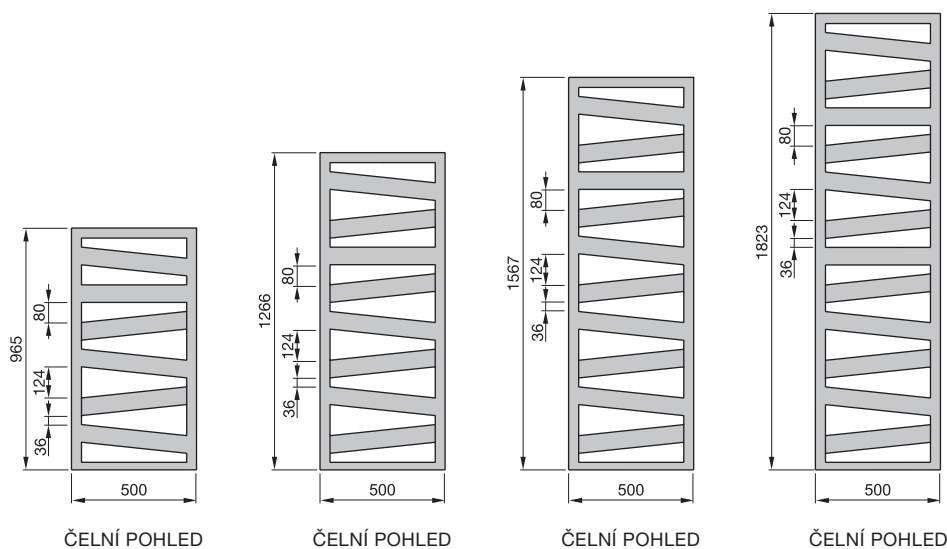

Jako by ocelový pás obepínal tento koupelnový radiátor: Zehnder Kazeane přesvědčí moderním designem a smyslem pro praktičnost. Jeho diagonálně uspořádané ploché trubky jsou inspirovány víceúrovňovými architektonickými díly. Velkorysé otvory poskytnou celé rodině dostatek místa pro zavěšení více ručníků. Tato kombinace tvaru a funkčnosti činí z tělesa Zehnder Kazeane radiátor, který přináší do koupelny prvotřídní komfort. K dostání téměř ve všech barvách a povrchových úpravách dle přehledu barev Zehnder.

Jedinečné výhody teplovodního provozu

- Flexibilní instalace díky středovému připojení 50 mm
- Flexibilní instalace díky přípojkám libovolně vpravo nebo vlevo

Výhody

- Moderní design s diagonálními plochými trubkami
- Pohodlné usušení i více ručníků – ideální pro rodiny
- Velké vzdálenosti mezi trubkami umožňují snadné čištění

Přehled modelů

Rozměry v mm