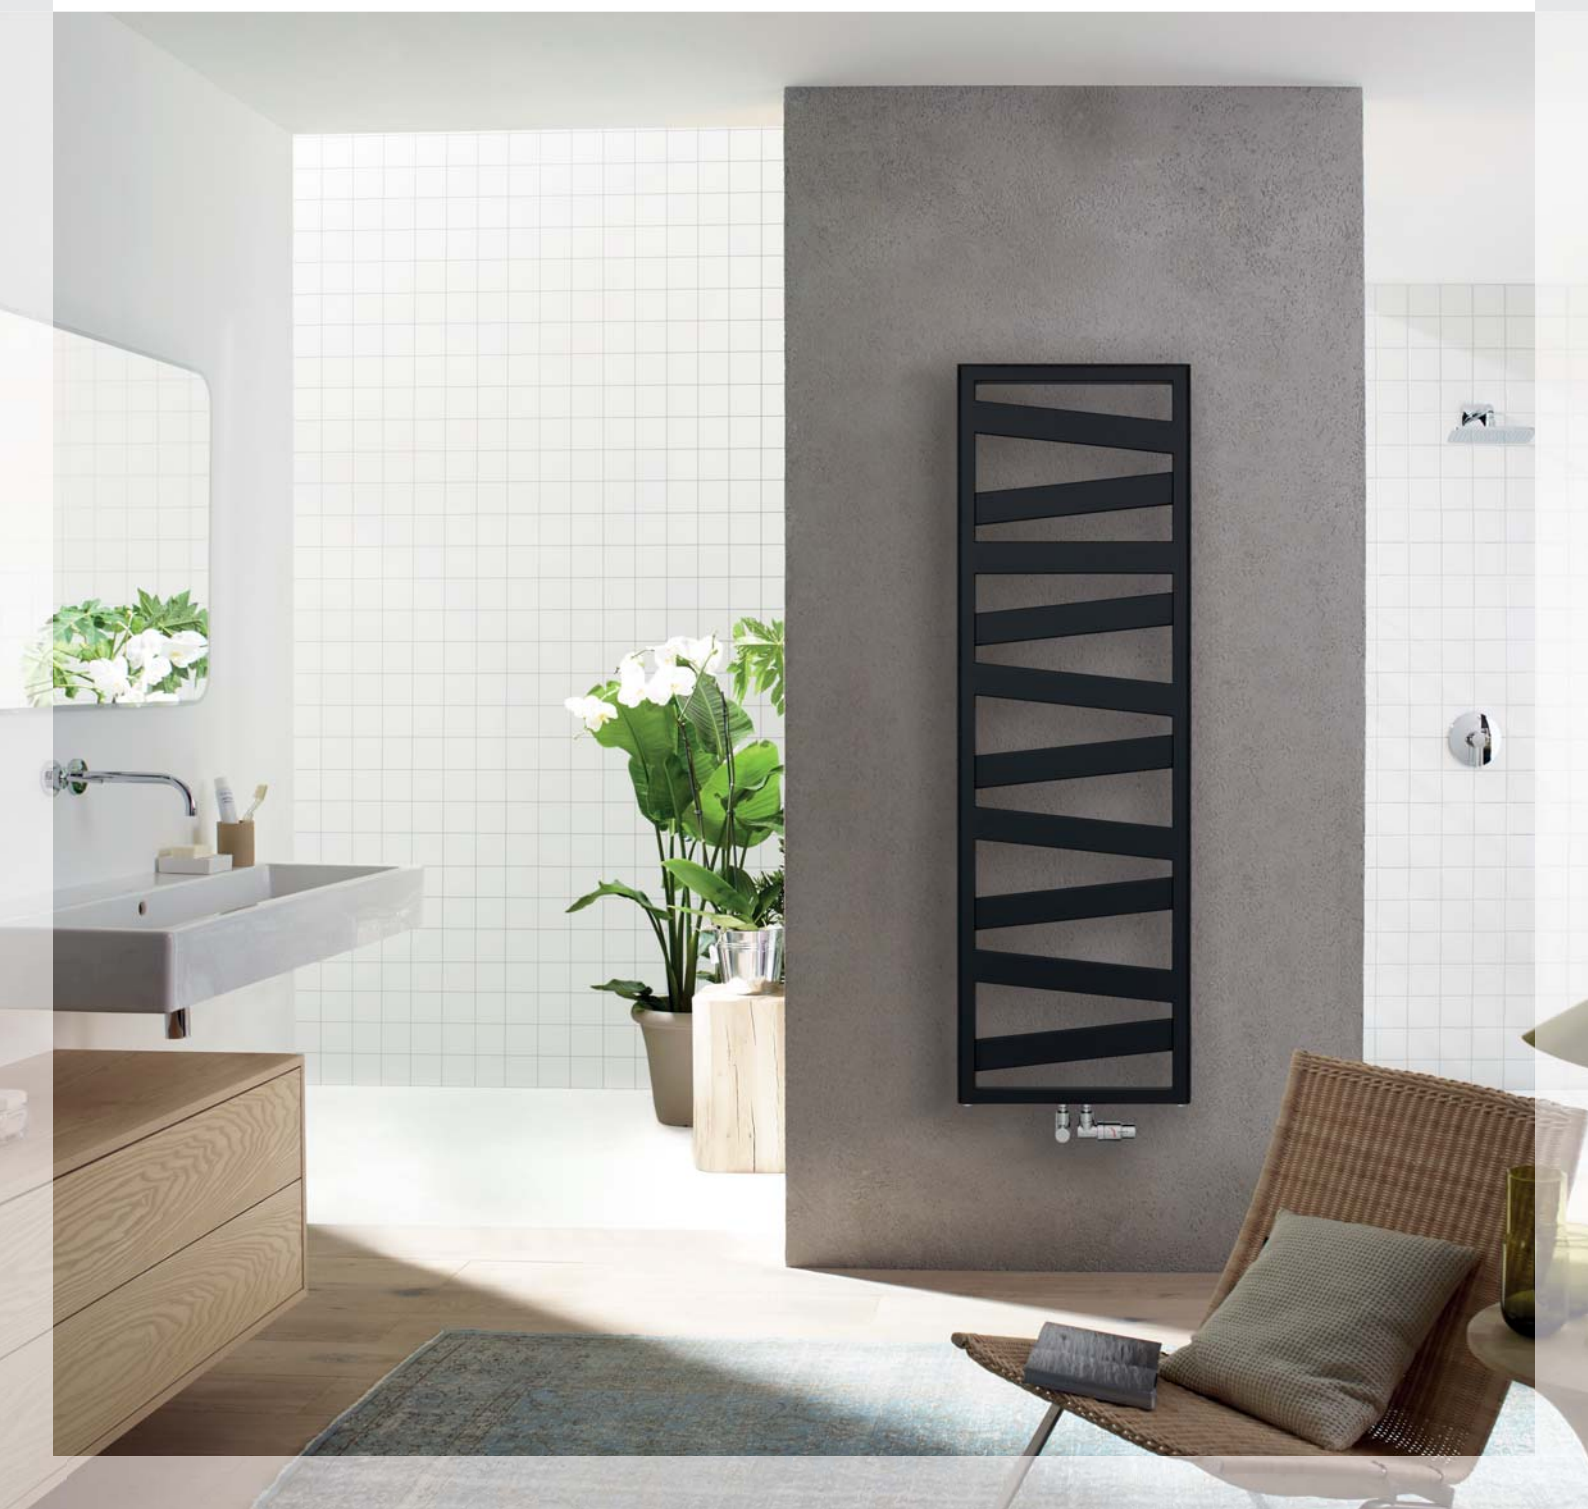

# Zehnder Kazeane

Novinka 2018

Jako by ocelový pás obepínal tento koupelnový radiátor: Zehnder Kazeane přesvědčí moderním designem a smyslem pro praktičnost. Jeho diagonálně uspořádané ploché trubky jsou inspirovány víceúrovňovými architektonickými díly. Velkorysé otvory poskytnou celé rodině dostatek místa pro zavěšení více ručníků. Tato kombinace tvaru a funkčnosti činí z tělesa Zehnder Kazeane radiátor, který přináší do koupelny prvotřídní komfort. K dostání téměř ve všech barvách a povrchových úpravách dle přehledu barev Zehnder.

### Výhody

- Moderní design s diagonálními plochými trubkami
- Pohodlné usušení i více ručníků – ideální pro rodiny
- Velké vzdálenosti mezi trubkami umožňují snadné čištění