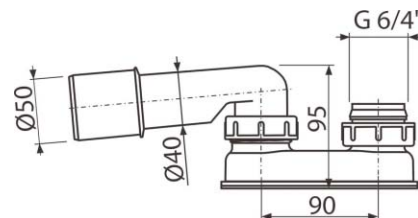

Centrála společnosti

ČR: Tyršova 647 / 664 42 Modřice / tel. 547 101 400 / fax 547 101 570 / e-mail: velkoobchod@ptacek.cz / www.ptacek.cz
SR: Vajnorská 140 / 831 04 Bratislava / tel. 024 4455 782-3 / fax 024 4455 784 / e-mail: bratislava@ptacek.sk / www.ptacek.sk