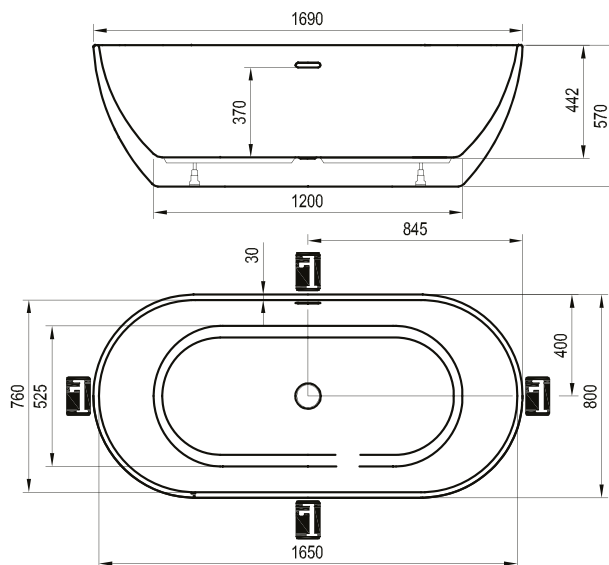

VANA FREEDOM Q

Svoboda je stav mysli. Vykročte do nové dimenze, kde pravidla určujete pouze vy.

Oblý tvar vany přináší pocit bezpečí a podporuje uvolnění. Volně stojící vana vám dává svobodu volby. Umístěte vanu do prostoru a vyberte si svou stranu. Užijte si prostor a výhled, ideálně ve dvou! Vana Freedom Q je svým symetrickým tvarem a komfortními rozměry vhodná ke společným koupelím. Neomezujte se! Relaxujte! Vana je vyrobena z kvalitního akrylátu. Povrch je pocitově teplejší a voda pomaleji vychládá. Představuje proto komfortní zázemí pro dlouhou uvolňující relaxační lázeň. Díky menší váze materiálu se s vanou lehce manipuluje a snáze se zabudovává.

koupelny

Exkluzivně pouze v síti Koupelny Ptáček

Vana FREEDOM Q

1690x800 mm
volně stojící vana
SIČ - XC00100022

Doporučená cena:
39 999 Kč s DPH

Technické parametry:

délka	1690 mm
hloubka	800 mm
výška	570 mm
objem	320 l
materiál	akrylát
barva	snowwhite
váha	51 kg
pohodlný lem	30 mm

VANA FREEDOM Q

Svoboda je stav mysli. Vykročte do nové dimenze, kde pravidla určujete pouze vy.

Umístěte vanu do prostoru a zvolte si pro koupel tu stranu vany, ze které máte lepší výhled. Ideální pro koupel ve dvou. Neomezujte se. Relaxujte. Oblý tvar v nás vzbuzuje pocit bezpečí a podporuje uvolnění. Volně stojící vana s měkkými liniemi vám zajistí přirozený způsob odpočinku. Kvalitní akrylát, ze kterého je vana vyrobena, poskytuje mnoho praktických výhod. Je pocitově teplejší a pomaleji vychládá, představuje proto komfortní zázemí pro dlouhou relaxační lázeň. Díky menší váze materiálu se s vanou snadněji manipuluje při jejím zabudování. Vana Freedom Q je svým symetrickým tvarem a dostatečnými rozměry vhodná ke společným koupelím.