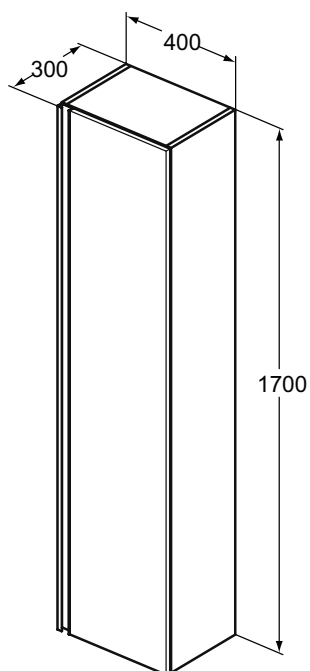

Provedení

OV Lesklý lak bílý

PH Lesklý lak sv. šedý

VI Dekor sv. dřevo

WI Matný lak sv. modrý

T0054