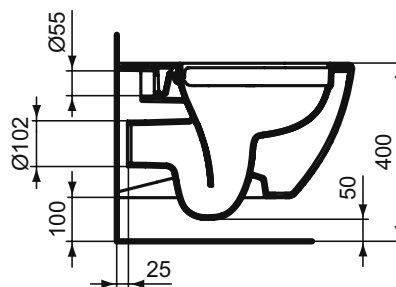

Provedení

01 Bílá