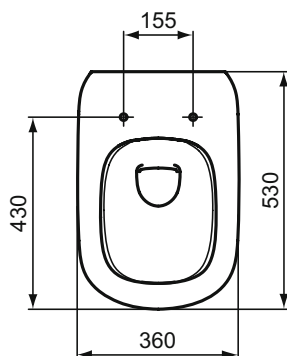

Provedení

01 Bílá