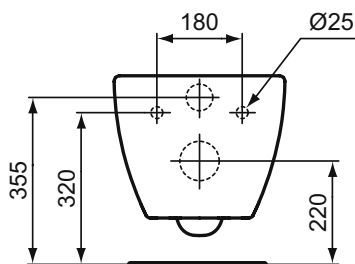

Provedení

01 Bílá