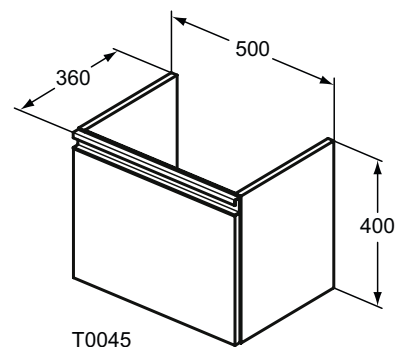

Designed by Robin Levien

Sanitární keramika
Koupeelnový nábytek

Popis výrobku

Tesi skříňka pod nábytkové umyvadlo včetně upevnění.
1 zásuvka se Soft-close zavíracím mechanismem.
Úchyt kovový (po celé délce zásuvky).

Povrch: vícevrstvý lesklý/matný lak, v případě dekoru dřeva melaminová vrstva.

Uvedené ceny jsou DPC bez DPH

Výrobky	Objednáací číslo	Š x H x V mm	kg	Balení	Kč	EUR	
Skříňka pod umyvadlo 100 cm – 1 zásuvka	T0048OV	1000 x 440 x 400	22,0		8 090	299,63	R2
	T0048WI				8 090	299,63	R2
	T0048PH				8 090	299,63	R2
	T0048VI				8 090	299,63	R2
Skříňka pod umyvadlo 80 cm – 1 zásuvka	T0047OV	800 x 440 x 400	18,0		7 650	283,33	R2
	T0047WI				7 650	283,33	R2
	T0047PH				7 650	283,33	R2
	T0047VI				7 650	283,33	R2
Skříňka pod umyvadlo 60 cm – 1 zásuvka	T0046OV	600 x 440 x 400	14,0		6 990	258,89	R2
	T0046WI				6 990	258,89	R2
	T0046PH				6 990	258,89	R2
	T0046VI				6 990	258,89	R2

Provedení

- OV Lesklý lak bílý
- PH Lesklý lak sv. šedý
- VI Dekor sv. dřevo
- WI Matný lak sv. modrý

	A
T0048	1000
T0047	800
T0046	600