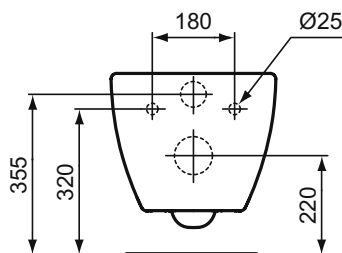

Provedení

01 Bílá

Design by Robin Levien.

Popis výrobku

Tesi závěsný klozet RIMLESS (bez splachovacího kruhu) se skrytým upevněním (TT0299327), ze slinutého keramického střepu (VC) . EN 997. Hluboké splachování.