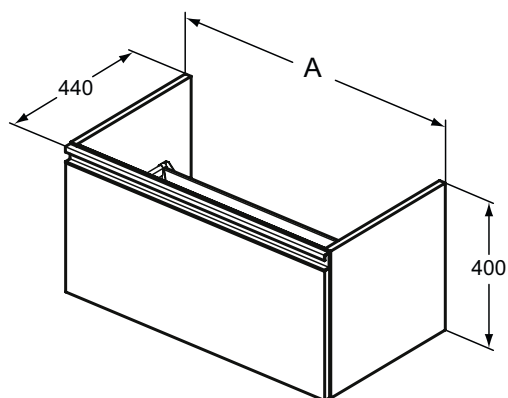

Provedení

- OV Lesklý lak bílý
- PH Lesklý lak sv. šedý
- VI Dekor sv. dřevo
- WI Matný lak sv. modrý

	A
T0048	1000
T0047	800
T0046	600