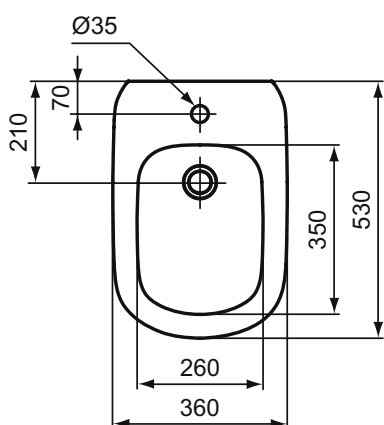

Doporučené příslušenství

Polosloup	T351801	293 x 171 x 340	7,0		1 810	67,04	R2
-----------	----------------	-----------------	-----	--	-------	-------	----

Provedení

01 Bílá

Design by Robin Levien.

Sanitární keramika
Koupełinový nábytek

Uvedené ceny jsou DPC bez DPH

Výrobky

	Objednáací číslo	Š x H x V mm	kg	Balení	Kč	EUR	
Nábytkové umyvadlo 100 cm	T350801	1025 x 450 x 165	21,4		8 820	326,67	R2
Nábytkové umyvadlo 80 cm	T350901	825 x 450 x 165	17,6		5 150	190,74	R2
Nábytkové umyvadlo 60 cm	T351001	625 x 450 x 165	13,4		3 680	136,30	R2

Uvedené ceny jsou DPC bez DPH

Výrobky	Objednáací číslo	Š x H x V mm	kg	Balení	Kč	EUR
Závěsný bidet	T355201	360 x 530 x 300	17,2		3 880	143,70 R2

Provedení

01 Bílá

Design by Robin Levien.

Popis výrobku

Tesi závěsný klozet s inovativní splachovací technologií AQUABLADE® se skrytým upevněním (TT0299327), ze slinutého keramického střepu (VC). EN 997. Glazovaný skrytý kruh. Hluboké splachování.