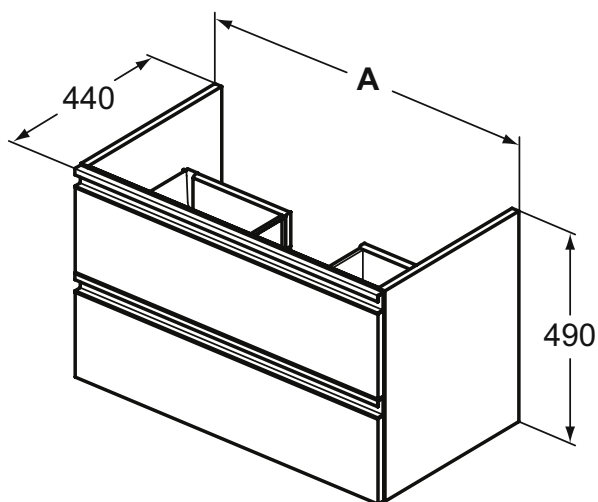

Provedení

- OV Lesklý lak bílý
- PH Lesklý lak sv. šedý
- VI Dekor sv. dřevo
- WI Matný lak sv. modrý

	A
T 0050 ..	600
T 0051 ..	800
T 0052 ..	1000