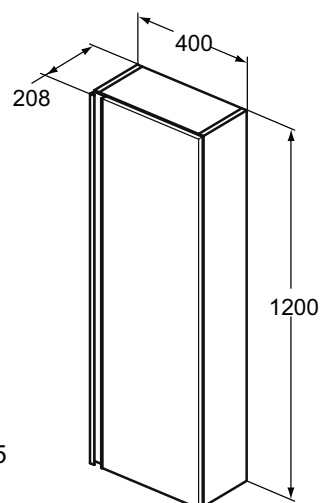

Designed by Robin Levien

Popis výrobku

Tesi vysoká skříňka včetně upevnění. 1 dvířka se Soft-close zavíracím mechanismem.

5 vnitřních polic (4 skleněné + 1 dřevěná).

Reversibilní (možno instalovat jako pravou i levou verzi).

Tesi nástěnná skříňka včetně upevnění. 1 dvířka se Soft-close zavíracím mechanismem.

3 vnitřní police (2 skleněné + 1 dřevěná).

Reversibilní (možno instalovat jako pravou i levou verzi).

Povrch: vícevrstvý lesklý/matný lak, v případě dekoru dřeva melaminová vrstva.

Uvedené ceny jsou DPC bez DPH

Výrobky	Objednávací číslo	Š x H x V mm	kg	Balení	Kč	EUR	
Vysoká skříňka 170 cm	T0054OV	400 x 300 x 1700	32,0		9 520	352,59	R2
	T0054WI				9 520	352,59	R2
	T0054PH				9 520	352,59	R2
	T0054VI				9 520	352,59	R2
Nástěnná skříňka 120 cm	T0055OV	400 x 208 x 1200	22,0		8 360	309,63	R2
	T0055WI				8 360	309,63	R2
	T0055PH				8 360	309,63	R2
	T0055VI				8 360	309,63	R2

Provedení

OV Lesklý lak bílý

PH Lesklý lak sv. šedý

VI Dekor sv. dřevo

WI Matný lak sv. modrý

T0055