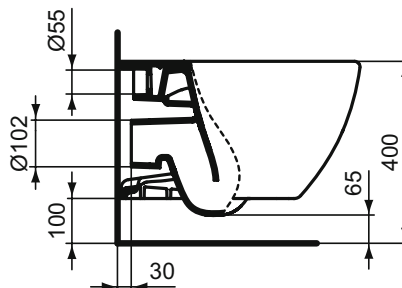

Provedení

01 Bílá