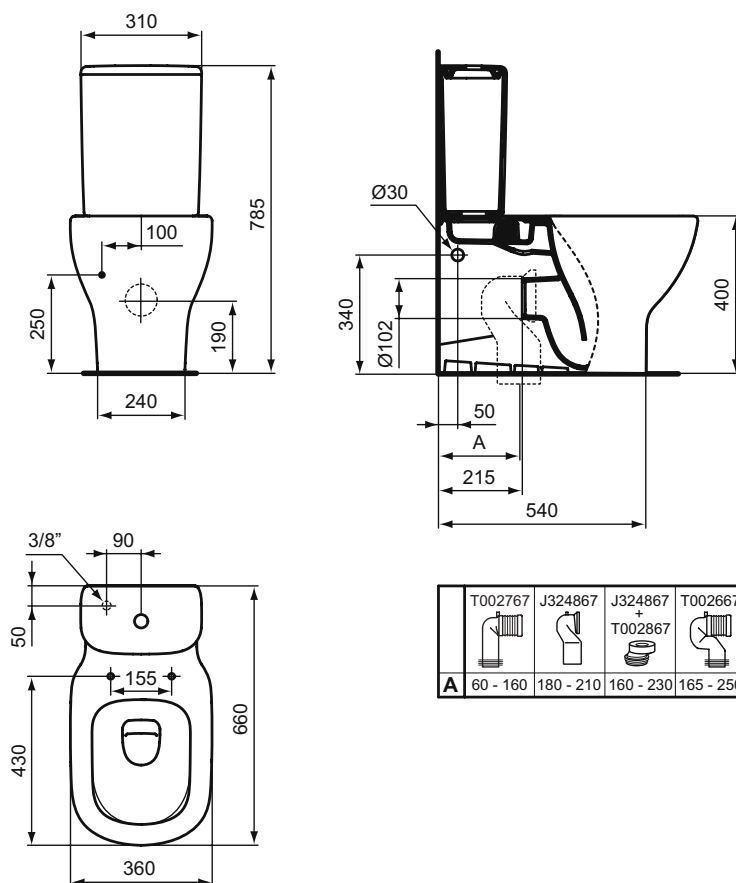

Provedení

01 Bílá