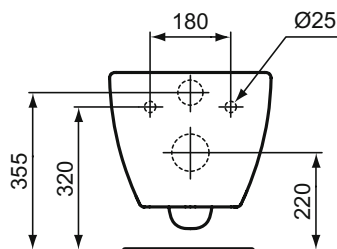

Provedení

01 Bílá