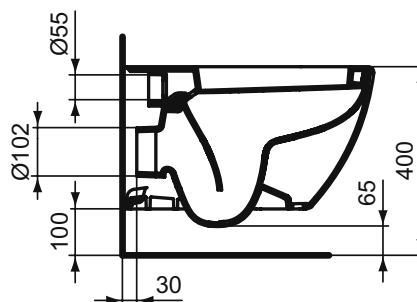

Provedení

01 Bílá