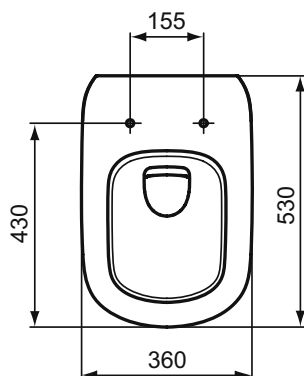

Provedení

01 Bílá