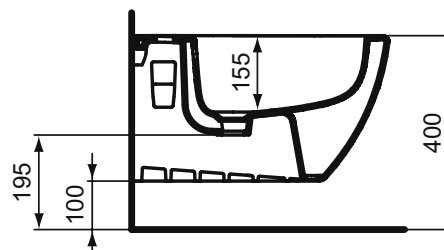

Provedení

01 Bílá