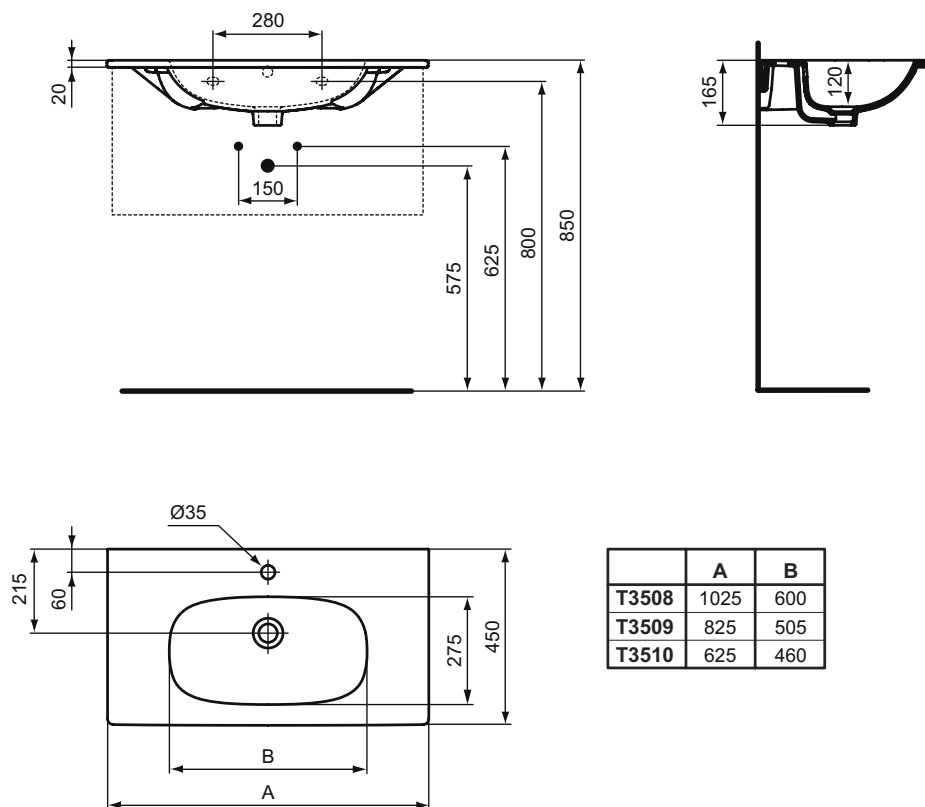

Provedení

01 Bílá