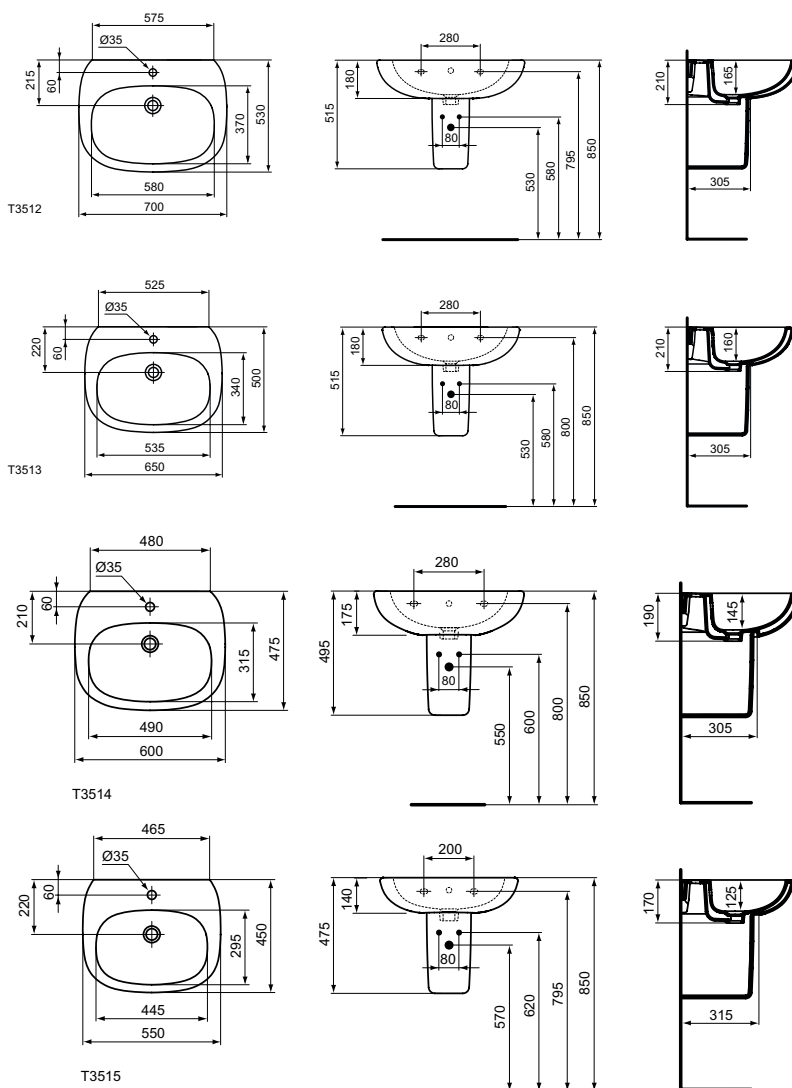

Uvedené ceny jsou DPC bez DPH

Výrobky	Objednáací číslo	Š x H x V mm	kg	Balení	Kč	EUR	
Umyvadlo 70 cm	T351201	700 x 530 x 210	19,7		3 570	132,22	R2
Umyvadlo 65 cm	T351301	650 x 500 x 210	19,2		2 940	108,89	R2
Umyvadlo 60 cm	T351401	600 x 475 x 190	17,3		2 630	97,41	R2
Umyvadlo 55 cm	T351501	550 x 450 x 170	15,4		2 420	89,63	R2

Doporučené příslušenství

Polosloup	T351801	293 x 171 x 340	7,0		1 810	67,04	R2
-----------	----------------	-----------------	-----	--	-------	-------	----

Provedení

01 Bílá

Design by Robin Levien.

Sanitární keramika
Koupełinový nábytek