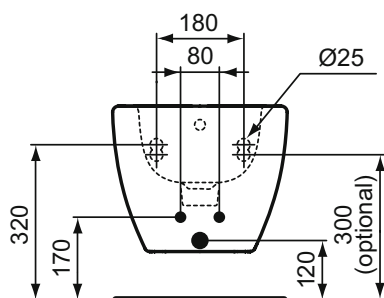

Uvedené ceny jsou DPC bez DPH

Výrobky

	Objednáací číslo	Š x H x V mm	kg	Balení	Kč	EUR	
Nábytkové umyvadlo 100 cm	T350801	1025 x 450 x 165	21,4		8 820	326,67	R2
Nábytkové umyvadlo 80 cm	T350901	825 x 450 x 165	17,6		5 150	190,74	R2
Nábytkové umyvadlo 60 cm	T351001	625 x 450 x 165	13,4		3 680	136,30	R2

Provedení

01 Bílá

Design by Robin Levien.

**Popis výrobku**

Tesi závěsný bidet se skrytým upevněním. 1 otvor pro bidetovou baterii. Včetně upevňovací sady (TT0299327).

Instalace: s podomítkovým modulem do zdi nebo do sádkartonové přičky.

Uvedené ceny jsou DPC bez DPH

Výrobky	Objednáací číslo	Š x H x V mm	kg	Balení	Kč	EUR
Závěsný bidet	T355201	360 x 530 x 300	17,2		3 880	143,70 R2

Provedení

01 Bílá

Design by Robin Levien.

Popis výrobku

Tesi závěsný klozet s inovativní splachovací technologií AQUABLADE® se skrytým upevněním (TT0299327), ze slinutého keramického střepu (VC). EN 997. Glazovaný skrytý kruh. Hluboké splachování.