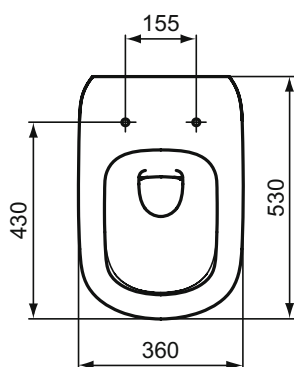

Provedení

01 Bílá