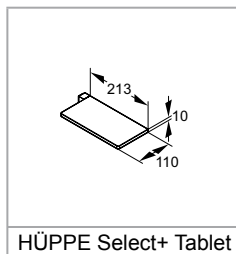

• K dodání od léta 2019.