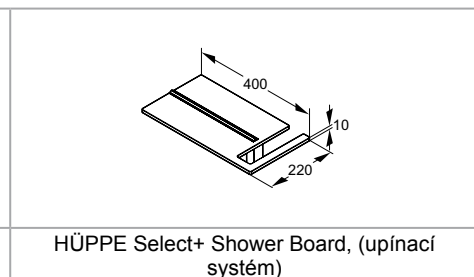

HÜPPE Select+