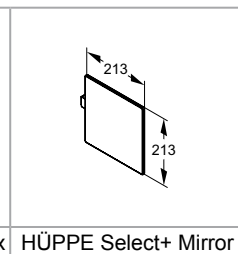

• K dodání od léta 2019.