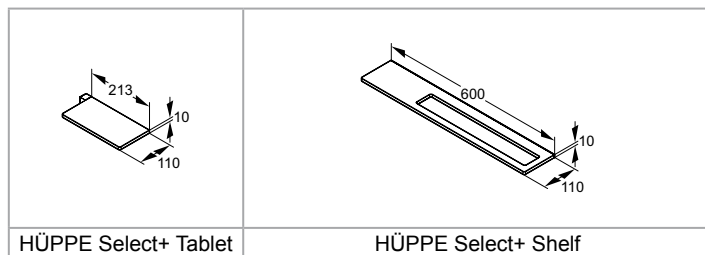

HÜPPE Select+ Organizer nepřekáží čištění a lze ho snadno odstranit.

HÜPPE Select+ Mirror poskytuje velkou plochu k prohlížení a lze je pomocí otočného ramena individuálně nasměrovat k uživateli.

HÜPPE Select+ Shower Board s integrovaným držákem na ručníky se upevňuje na sklo boční stěny patentovaným upínacím systémem HÜPPE (bez otvoru ve skle). HÜPPE Select+ Shower Board lze univerzálně dovybavit všechny boční stěny samostatně stojící s tloušťkou skla 6mm/8mm.

HÜPPE Select+ Shelf „2 v 1“ poskytuje prostor pro ručník a současně i další možnost na odkládání.

Polička HÜPPE Select+ Shelf je z vnitřní strany zapuštěná. To usnadňuje čištění skla po sprchování.

HÜPPE Select+

• K dodání od léta 2019.

	Rozměry
	WL: 30 R: 20 Mx: M+10 MG: 30
WEM = Vestavný rozměr vaničky (000) M = montážní rozměr na střed skla (001) Uveďte, prosím, při objednávce.	

Boční stěna samostatně stojící, 10mm
1