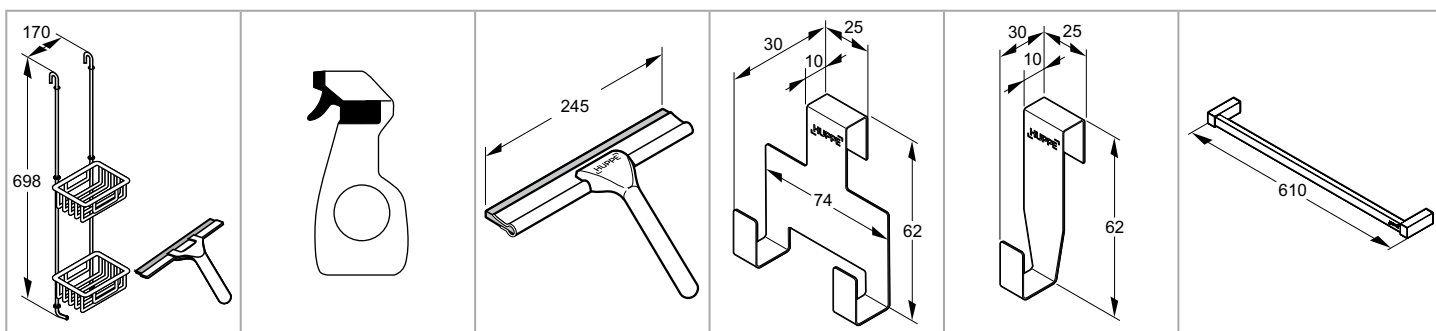

Čistící prostředky

HÜPPE Butler 2000

HÜPPE Flip/Top -
Čistící prostředky
Obsah: 500ml

Stěrka

Háček na stěrku

Háček na ručník

Držák na ručníky