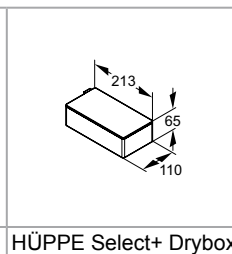

• K dodání od léta 2019.

	Rozměry
	WL: 30 R: 20 Mx: M+10 MG: 30
WEM = Vestavný rozměr vaničky (000) M = montážní rozměr na střed skla (001) Uveďte, prosím, při objednávce.	

Boční stěna samostatně stojící, 10mm
1

HÜPPE Select+

• K dodání od léta 2019.

Rozměry

WL: 30
R: 20
Mx: M+10
MG: 30

WEM = Vestavný rozměr vaničky (000)
M = montážní rozměr na střed skla (001)
Uveďte, prosím, při objednávce.

Boční stěna samostatně stojící, 8mm
1