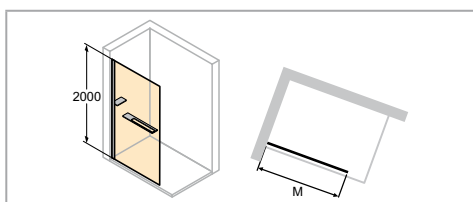

HÜPPE Select+ Organizer nepřekáží čištění a lze ho snadno odstranit.

HÜPPE Select+ Mirror poskytuje velkou plochu k prohlížení a lze je pomocí otočného ramena individuálně nasměrovat k uživateli.

HÜPPE Select+ Shower Board s integrovaným držákem na ručníky se upevňuje na sklo boční stěny patentovaným upínacím systémem HÜPPE (bez otvoru ve skle). HÜPPE Select+ Shower Board lze univerzálně dovybavit všechny boční stěny samostatně stojící s tloušťkou skla 6mm/8mm.

HÜPPE Select+ Shelf „2 v 1“ poskytuje prostor pro ručník a současně i další možnost na odkládání.

Polička HÜPPE Select+ Shelf je z vnitřní strany zapuštěná. To usnadňuje čištění skla po sprchování.

HÜPPE Select+

• K dodání od léta 2019.

	Rozměry
	WL: 30 R: 20 Mx: M+10 MG: 30
WEM = Vestavný rozměr vaničky (000) M = montážní rozměr na střed skla (001) Uveďte, prosím, při objednávce.	

Boční stěna samostatně stojící, 10mm
1