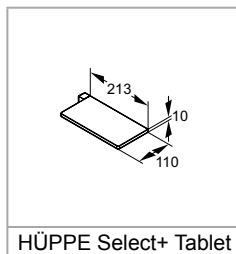

HÜPPE Select+

• K dodání od léta 2019.

Rozměry

WL: 30
R: 20
Mx: M+10
MG: 30

WEM = Vestavný rozměr vaničky (000)
M = montážní rozměr na střed skla (001)
Uvedte, prosím, při objednávce.

Boční stěna samostatně stojící, 6mm