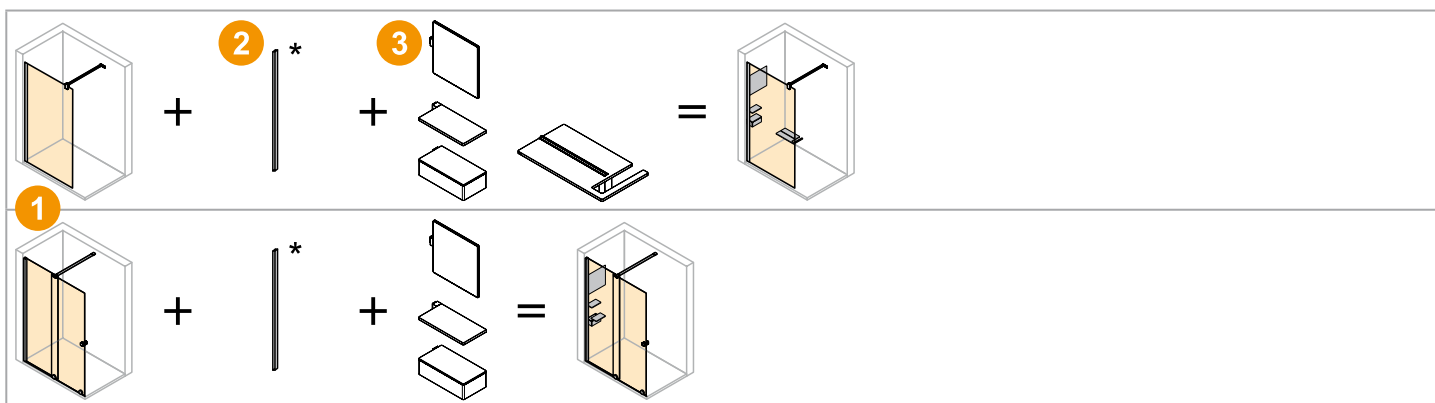

HÜPPE Select+ Kit

Výška		Barva profilu	Číslo výrobku	Cena
2000	HÜPPE Select+ Kit pro 8mm sklo	stříbrná polelesklá	SL3101069	2.700,-
	HÜPPE Select+ Kit pro 8mm sklo	stříbrná matná	SL3101087	
	HÜPPE Select+ Kit pro 8mm sklo	Black Edition	SL3101123	2.970,-
2200	HÜPPE Select+ Kit pro 8mm sklo	stříbrná polelesklá	SL3102069	3.510,-
	HÜPPE Select+ Kit pro 8mm sklo	stříbrná matná	SL3102087	
	HÜPPE Select+ Kit pro 8mm sklo	Black Edition	SL3102123	3.860,-
2000	HÜPPE Select+ Kit pro 6mm sklo	stříbrná polelesklá	SL3001069	2.700,-
	HÜPPE Select+ Kit pro 6mm sklo	stříbrná matná	SL3001087	
	HÜPPE Select+ Kit pro 6mm sklo	Black Edition	SL3001123	2.970,-
2200	HÜPPE Select+ Kit pro 6mm sklo	stříbrná polelesklá	SL3002069	3.510,-
	HÜPPE Select+ Kit pro 6mm sklo	stříbrná matná	SL3002087	
	HÜPPE Select+ Kit pro 6mm sklo	Black Edition	SL3002123	3.860,-

* = Select+ Kit

1. **1** Máte samostatně stojící boční stěnu s tloušťkou skla 6mm nebo 8mm, nebo sérii HÜPPE Xtensa, Solva s nástěnnou lištou*, Enjoy s nástěnnou lištou* nebo Design**
2. **2** Prosím, objednejte si sadu HÜPPE Select+ Kit
3. **3** Prosím, objednejte si požadované příslušenství HÜPPE Select+

Se sadou HÜPPE Select+ Kit můžete rozšířit i další série HÜPPE o unikátní odkládací systém. Organizér se objednává zvlášť a obsahují inovativní Select+ nástěnný profil se speciální drážkou, všemi těsnícími profily a Select+ krycím profilem. Sadu HÜPPE Select+ Kit můžete použít na všechny samostatně stojící boční stěny s tloušťkou skla 6mm a 8mm a samozřejmě k sériím HÜPPE Xtensa, Solva s nástěnnou lištou*, Enjoy s nástěnnou lištou* a Design**. Při instalaci se pouze vymění stěnový profil výrobku za sadu HÜPPE Select+ Kit.

* pouze dveře s pevným segmentem a boční stěnou

** jen dveře s pevnými segmenty (výška 2000 mm)