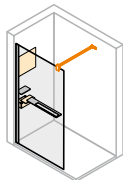

Vybrat další Select + Organizér (volitelné)

2

	Barva	Číslo výrobku	Cena
HÜPPE Select+ Tablet	stříbrná matná	SL2101087	1.990,-
HÜPPE Select+ Tablet	Black Edition	SL2101123	2.190,-
HÜPPE Select+ Drybox	stříbrná matná	SL2201087	2.390,-
HÜPPE Select+ Drybox	Black Edition	SL2201123	2.630,-
HÜPPE Select+ Mirror	stříbrná matná	SL2301087	3.690,-
HÜPPE Select+ Mirror	Black Edition	SL2301123	4.060,-
HÜPPE Select+ Wiper	stříbrná matná	SL2501087	990,-
HÜPPE Select+ Wiper	Black Edition	SL2501123	1.090,-
Příčná vzpěra (volitelné)	stříbrná matná	SL2601087	3.040,-
Příčná vzpěra (volitelné)	Black Edition	SL2601123	3.340,-