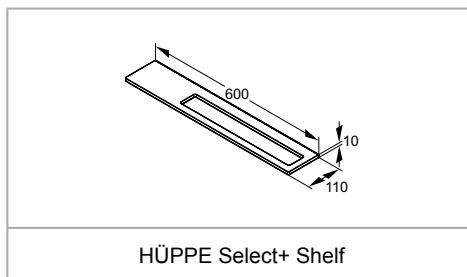

HÜPPE Select+