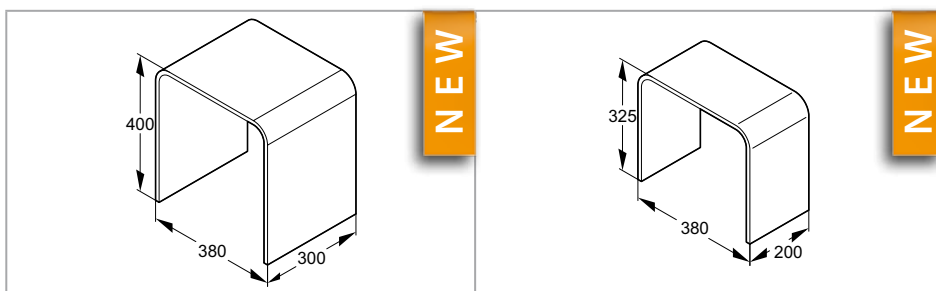

HÜPPE ShowerSeat
Velikost L

HÜPPE ShowerSeat
Velikost S

Háček na stěrku/Háček na ručník:

- Minimální odběr: 10 kusů

HÜPPE ShowerSeat:

- Zvláště vhodné pro použití ve sprchovém prostoru (na sprchové vaničky).
- Odolný proti úderům a nárazům.
- Odolný proti vodě.
- Zatížitelnost: max. 120 kg.