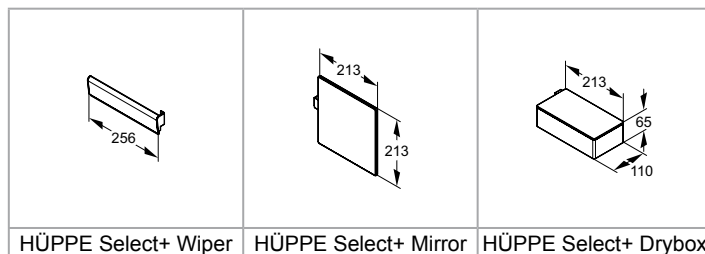

HÜPPE Select+ Organizer nepřekáží čištění a lze ho snadno odstranit.

HÜPPE Select+ Mirror poskytuje velkou plochu k prohlížení a lze je pomocí otočného ramena individuálně nasměrovat k uživateli.

HÜPPE Select+ Shower Board s integrovaným držákem na ručníky se upevňuje na sklo boční stěny patentovaným upínacím systémem HÜPPE (bez otvoru ve skle). HÜPPE Select+ Shower Board lze univerzálně dovybavit všechny boční stěny samostatně stojící s tloušťkou skla 6mm/8mm.

HÜPPE Select+ Shelf „2 v 1“ poskytuje prostor pro ručník a současně i další možnost na odkládání.

Polička HÜPPE Select+ Shelf je z vnitřní strany zapuštěná. To usnadňuje čištění skla po sprchování.

HÜPPE Select+

• K dodání od léta 2019.

	Rozměry
	WL: 30 R: 20 Mx: M+10 MG: 30
WEM = Vestavný rozměr vaničky (000) M = montážní rozměr na střed skla (001) Uveďte, prosím, při objednávce.	

Boční stěna samostatně stojící, 10mm
1