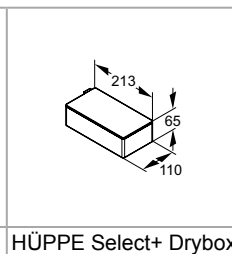

• K dodání od léta 2019.