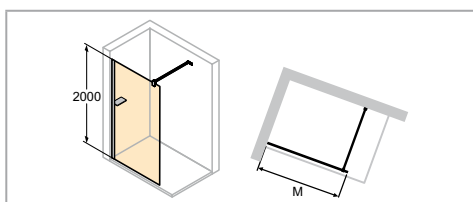

HÜPPE Select+