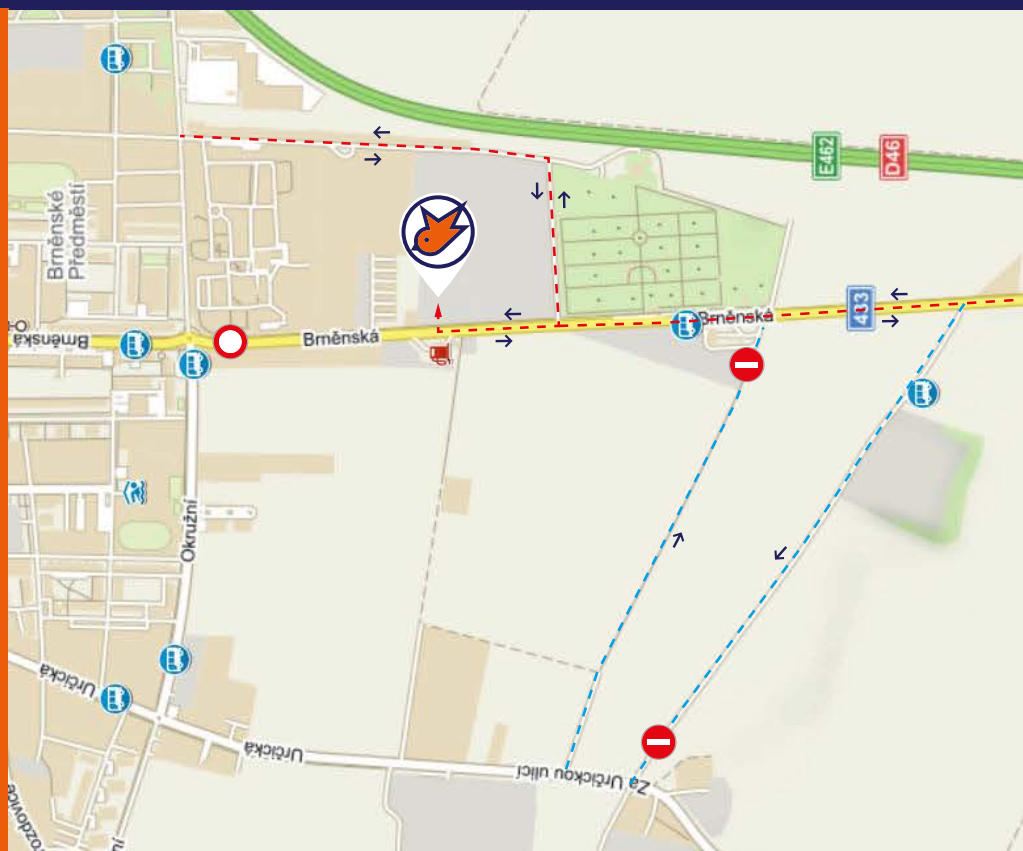

Vážení zákazníci,
příjezd z ul. Brněnská je
z důvodu rekonstrukce uzavřen.

Příjezd pouze vyznačenými
trasami viz mapa níže.

www.ptacek.cz