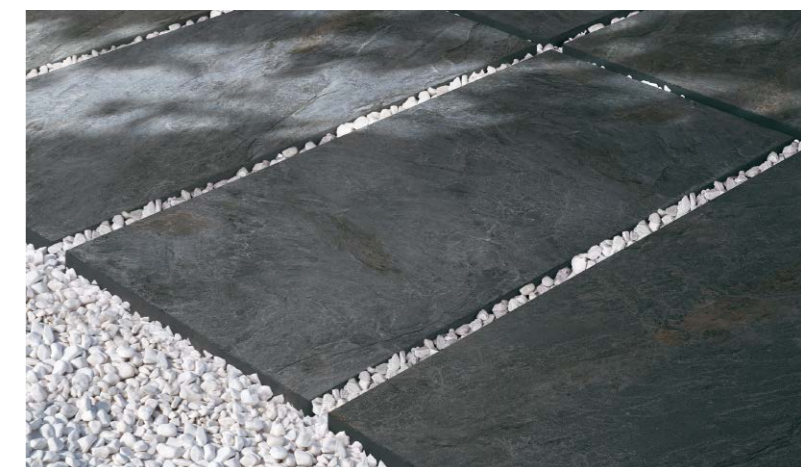

Beige
X-ROCK 60B AS

Black
X-ROCK 60N AS

Kompletní nabídku venkovních obkladů najdete v našem katalogu dlažby 2.0.

Varianty pokládky

Pokládka lepením

Pokládka do trávy

Pokládka do šterku

Pokládka na terčích