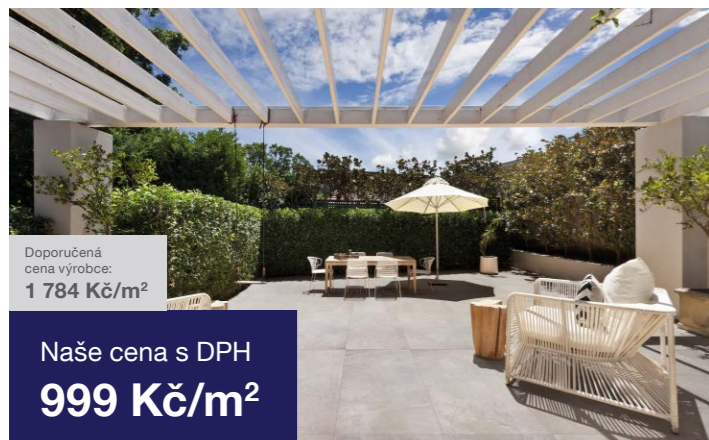

Doporučená
cena výrobce:
1 784 Kč/m²

**Naše cena s DPH
999 Kč/m²**

Trust

ABITARE
LA CERAMICA

rozměr	v balení	tloušťka	rektifikováno
60,4 x 120,8 cm	0,73 m²	20 mm	ANO

Příslušenství k dlažbě

Kleště
na dlažbu PEDall LIFT 40-60mm
546 Kč (Kód PA.KL4060)

**Pedallgum gumový
rektifikační terč**
pod dlažbu 8mm černá
18 Kč (Kód PA.PEDGUM8)

Statický pevný terč
pod dlažbu 14 výška 14mm,
průměr 150mm černá
6 Kč (Kód PA.ST14)

Vyrovňovací křížek
do písku a drtě 3 mm
transparent
8 Kč (Kód PA.CROPED3T)