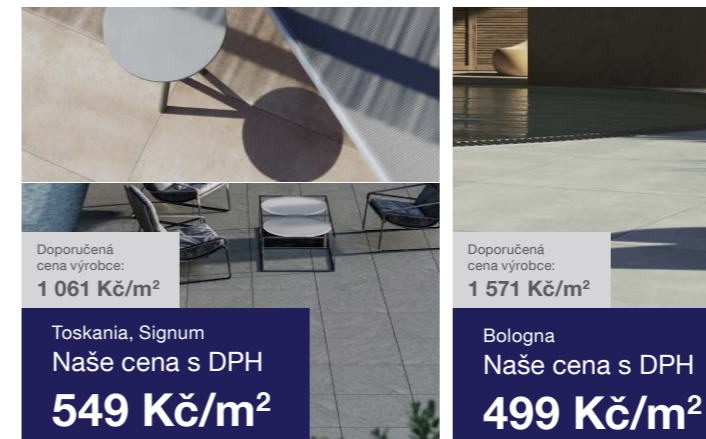

Toskania, Signum, Bologna

	rozměr	v balení	tloušťka	rektifikováno
Toskania, Signum	60 x 60 cm	0,72 m²	20 mm	ANO
Bologna	90 x 90 cm	0,81 m²	20 mm	ANO