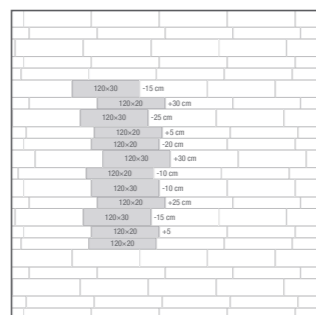

Nepravidelný vzor

Spotřeba dlažby při této realizaci:
dlaždice 120x30cm 48,28 % plochy
dlaždice 120x20cm 51,82 % plochy