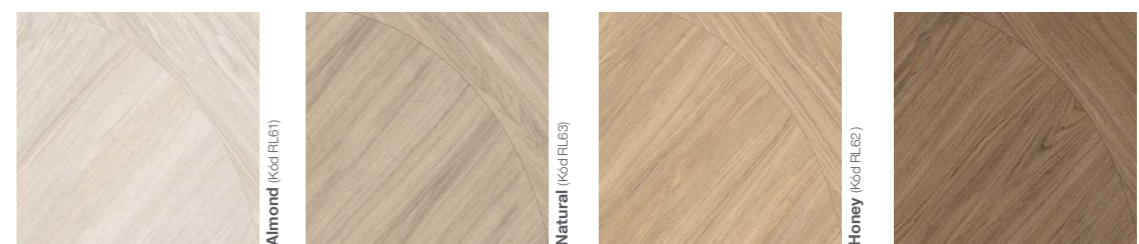

Eik

Dlažba

Rozměr (cm)	m² v balení	Tloušťka (mm)	Rektifikováno	Doporučená cena s DPH	Naše cena s DPH
25x150	1,125	9	ANO	1 537 Kč	1 153 Kč
60x60	1,08	9	ANO	1 464 Kč	1 098 Kč

Obklad

Rozměr (cm)	m² v balení	Tloušťka (mm)	Rektifikováno	Doporučená cena s DPH	Naše cena s DPH
60x120	1,44	9	ANO	1 470 Kč	1 103 Kč