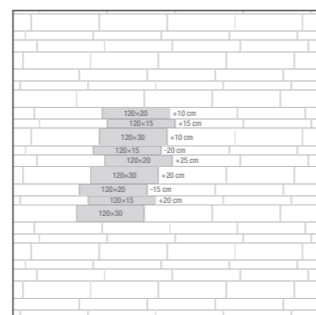

Nepravidelný vzor

Spotřeba dlažby při této realizaci:
dlaždice 120x30cm 46,15 % plochy
dlaždice 120x20cm 30,77 % plochy
dlaždice 120x15cm 23,08 % plochy