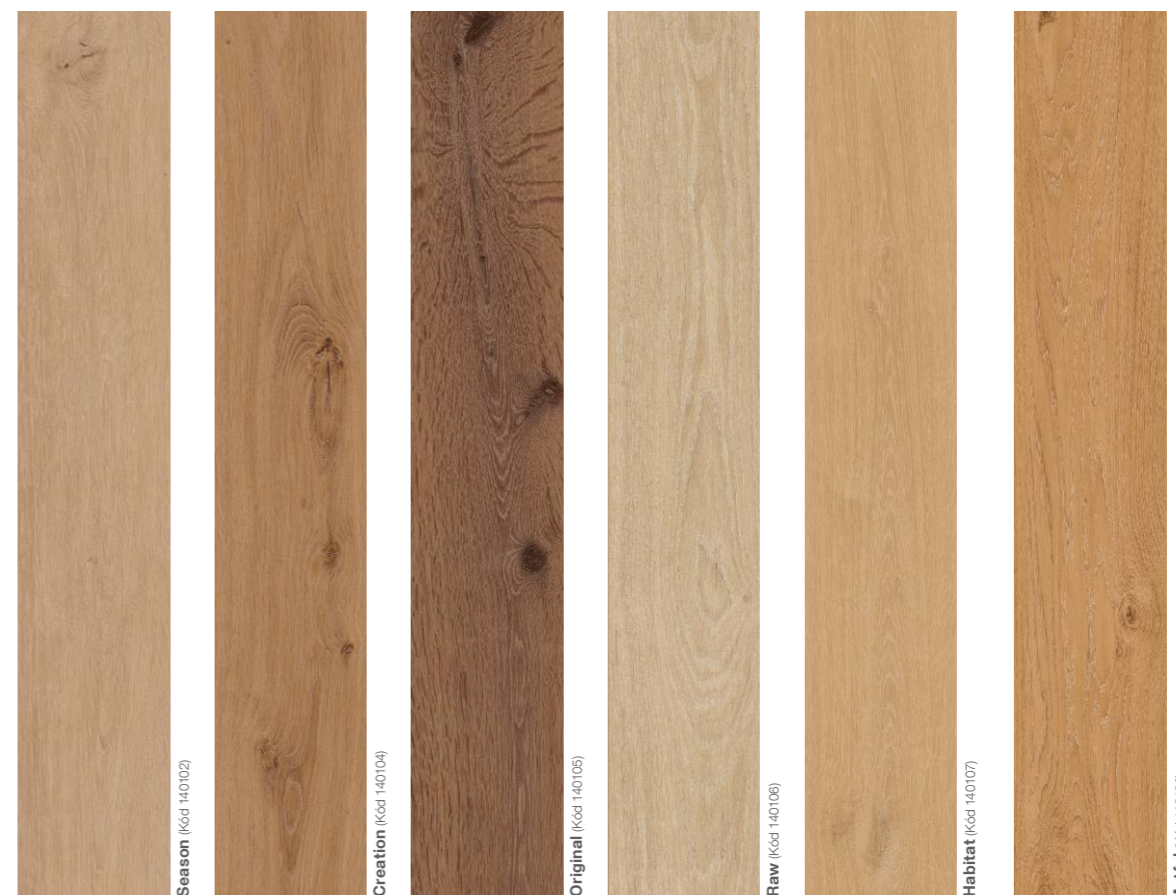

Season (Kód 140102)

Creation (Kód 140104)

Original (Kód 140105)

Raw (Kód 140106)

Habitat (Kód 140107)

Artful (Kód 140108)