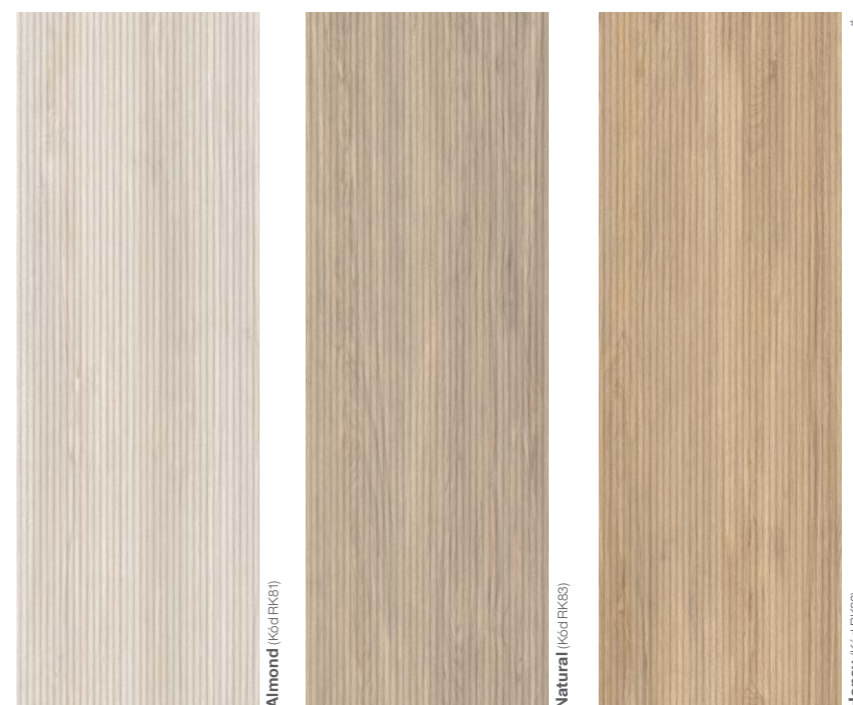

Eik

Dlažba

Rozměr (cm)	m² v balení	Tloušťka (mm)	Rektifikováno	Doporučená cena s DPH	Naše cena s DPH
25x150	1,125	9	ANO	1 537 Kč	1 153 Kč
60x60	1,08	9	ANO	1 464 Kč	1 098 Kč

Obklad

Rozměr (cm)	m² v balení	Tloušťka (mm)	Rektifikováno	Doporučená cena s DPH	Naše cena s DPH
60x120	1,44	9	ANO	1 470 Kč	1 103 Kč