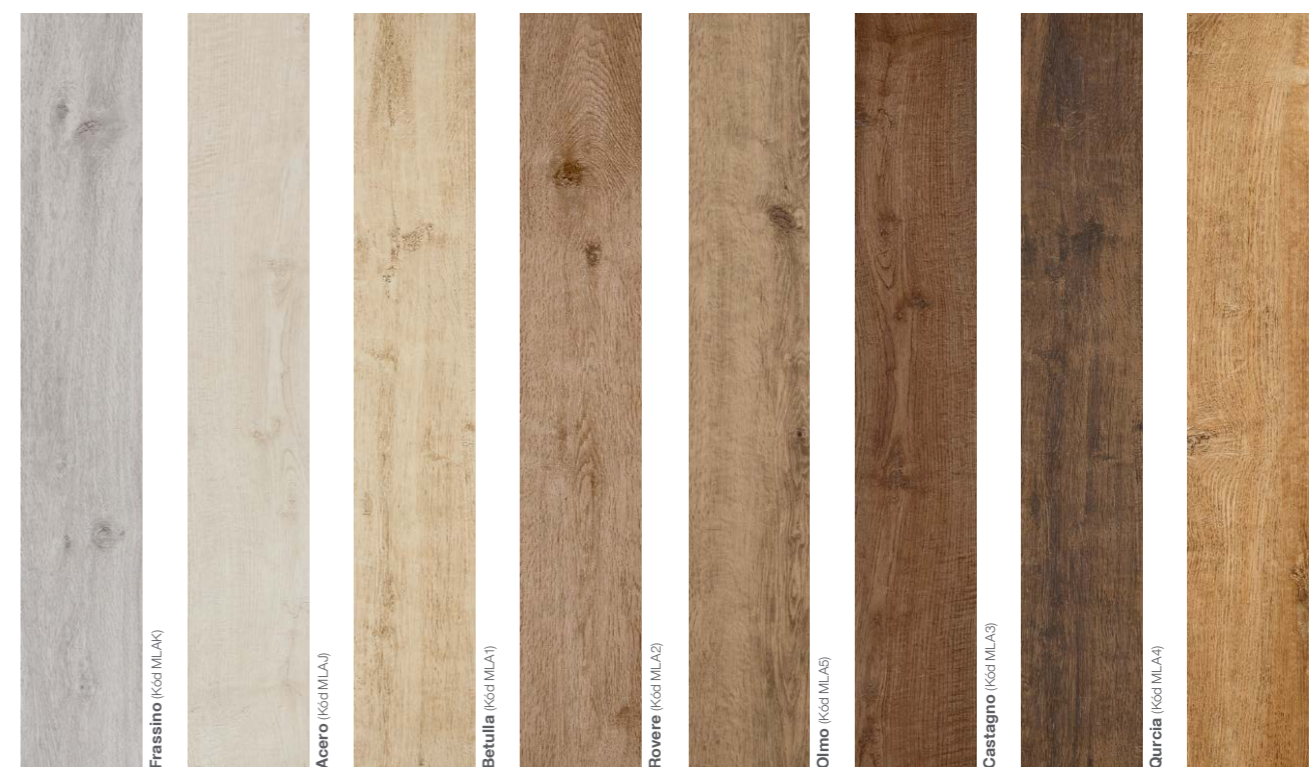

MARAZZI

Treverk Way

Dlažba

Rozměr (cm)	m² v balení	Tloušťka (mm)	Rektifikováno	Doporučená cena s DPH	Naše cena s DPH
15x90	1,08	8	NE	856 Kč	599 Kč