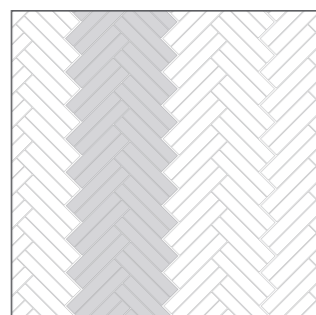

Dvojitá rybí kost