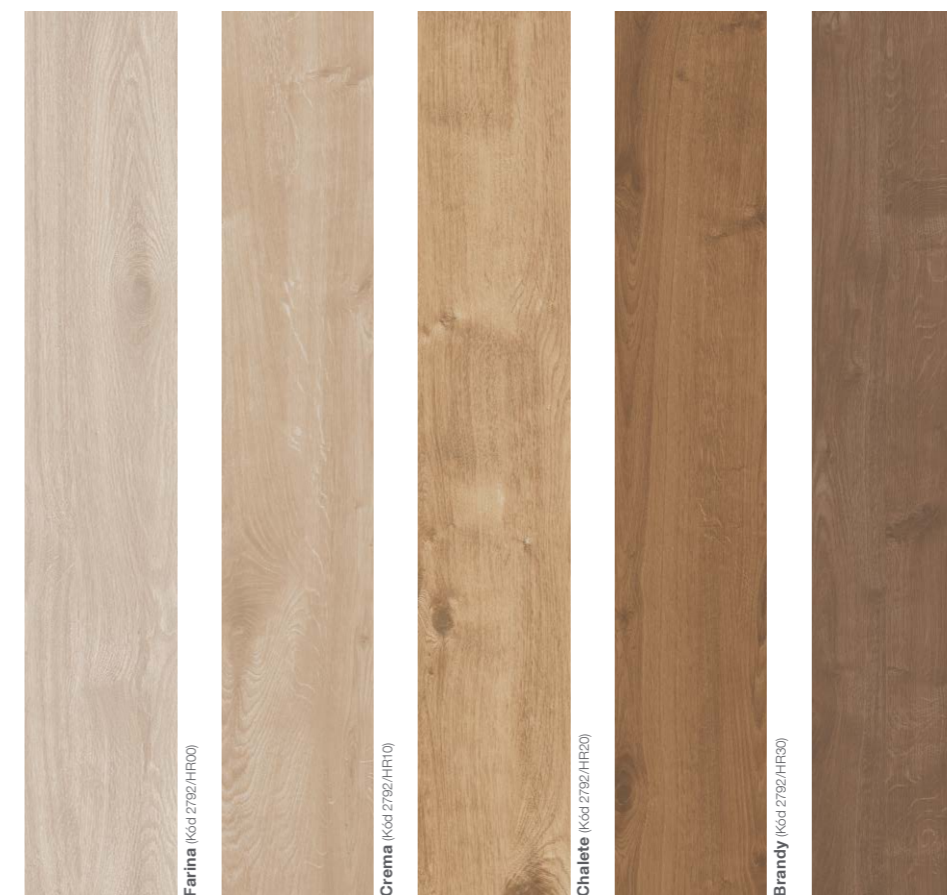

Farina (Kód 2792/HR00)

Crema (Kód 2792/HR10)

Chalet (Kód 2792/HR20)

Brandy (Kód 2792/HR30)

Cacao (Kód 2792/HR80)