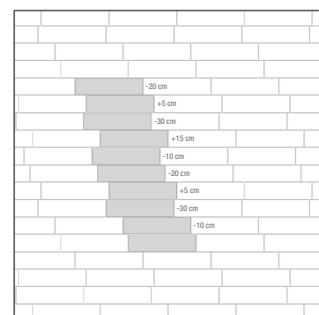

Přehled ikon:

	Mrazuvzdornost – ikona značí, že daná série je i pro venkovní použití v našich klimatických podmínkách, tzn. že vlivem mrazu nedojde k jejímu poškození.
	Univerzální použití – prvek s univerzálním použitím určený na podlahu i na stěnu.
	Použití – OBKLAD, označuje produkty určené pro obložení stěn.
Odstínové odchylky – záměrné nebo možné kolísání odstínů barev, struktury povrchu, kresby nebo barevnosti.	
	V2 – malé odchylky.
	V3 – velké odchylky.
	V4 – velké a zcela nahodilé odchylky.

	Rektifikovaná dlažba – ikona značí, že hrany dlažby byly při finálním procesu výroby zařízány na přesný rozměr. Tato úprava dlažeb umožňuje pokládku s minimální spárou (2–3 mm).
Protiskluznost dlažby ikona značí, zda lze použít pro pracovní podlahy dle předpisu BGR 181 (DIN 51130).	
	R9 – pro vnitřní a odpočinkové plochy, chodby, ...
	R10 – pro sklady, malé kuchyně, sanitární prostory, ...
	R11 – pro venkovní prostory, venkovní schody, kuchyně škol, mycí linky, bazény, ... s protiskluzovou úpravou.

Příklady pokládek:

Vzhledem k platné normě, která u větších formátů dlažby připouští odchylku v rovinnosti, rozhodně nedoporučujeme pokládku provádět tak, že sousedící dlaždice na sebe navazují přesně v polovině jejich délky. U každé série vám proto doporučíme vhodnou realizaci pokládky.

Nepravidelný vzor

U této realizace se jedná o nepravidelné odsazení jednotlivých dlaždic stejného formátu.