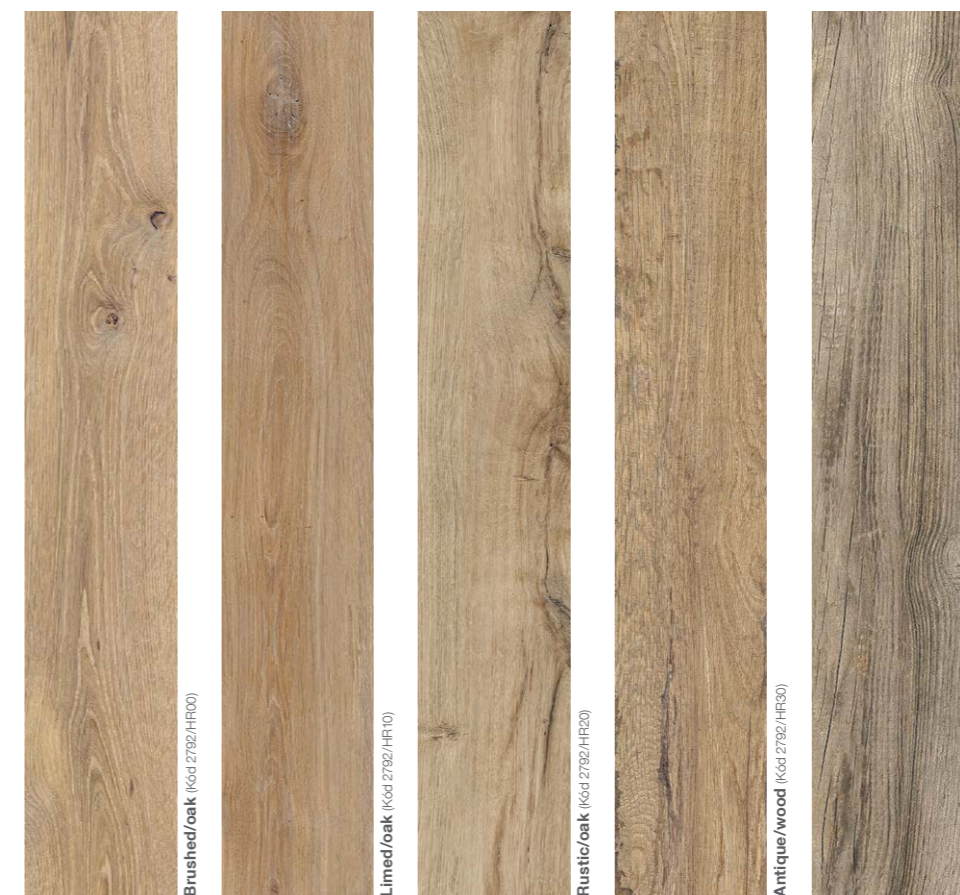

Crema (Kód 2792/HR10)

Chalet (Kód 2792/HR20)

Brandy (Kód 2792/HR30)

Cacao (Kód 2792/HR80)

# Wood Selection

Dlažba

Rozměr (cm)	m <sup>2</sup> v balení	Tloušťka (mm)	Rektifikováno	Doporučená cena s DPH	Naše cena s DPH
20x120	0,96	10	ANO	1 284 Kč	899 Kč
30x120	1,08	10	ANO	1 284 Kč	899 Kč

Brushed/oak (Kód 2792/HR00)