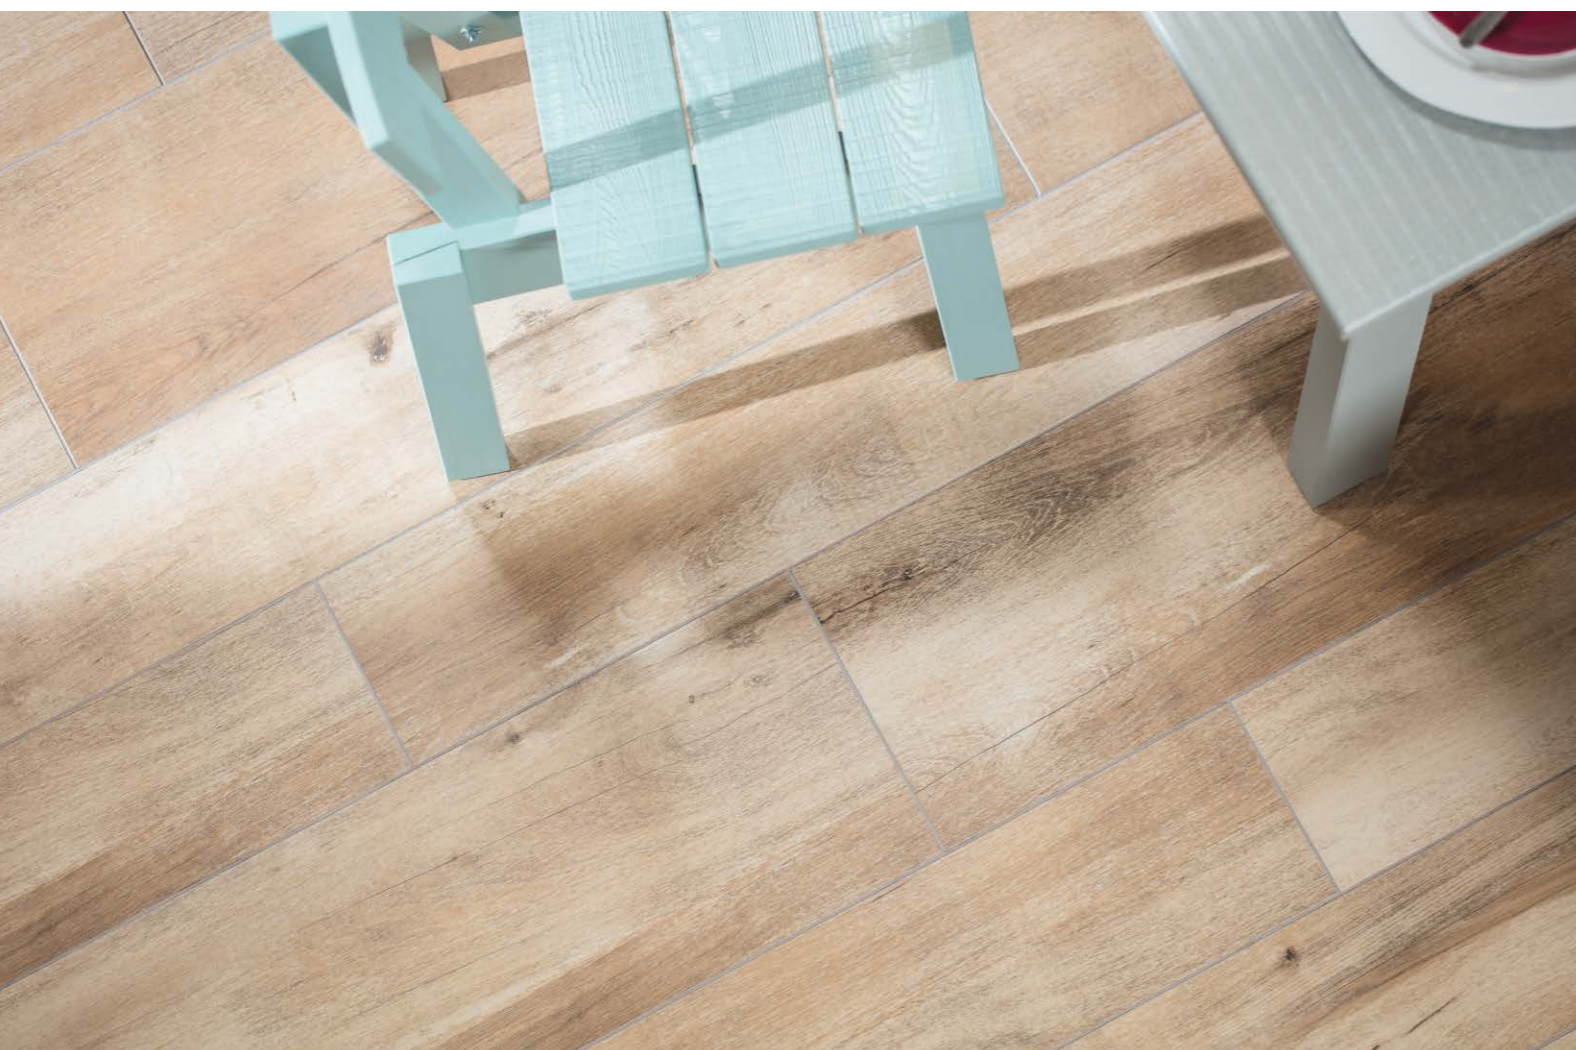

Bilo-šedá (Kód DAK82749)

Běžová (Kód DAK82746)

Světle hnědá (Kód DAK82747)

Tmavě hnědá (Kód DAK82748)