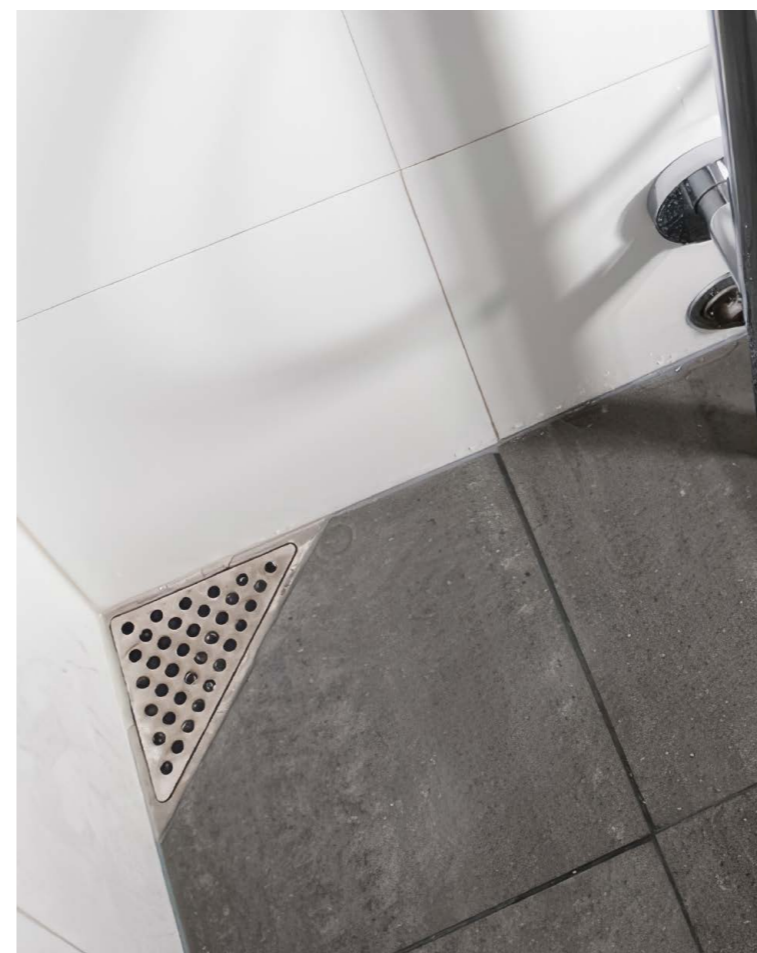

CONCEPT 300, nerez lesk (kód 676305)

TECE, kartáčovaný chrom (kód 670901)

TECE, kartáčovaná růžová (kód 670903)

UNIDRAIN, rohový ClassicLine délka 200mm nerez (kód 2011.0200)

UNIDRAIN, rámeček rohový ClassicLine, v. 8mm v.8mm/ 200mm nerez (kód 2501.0208)