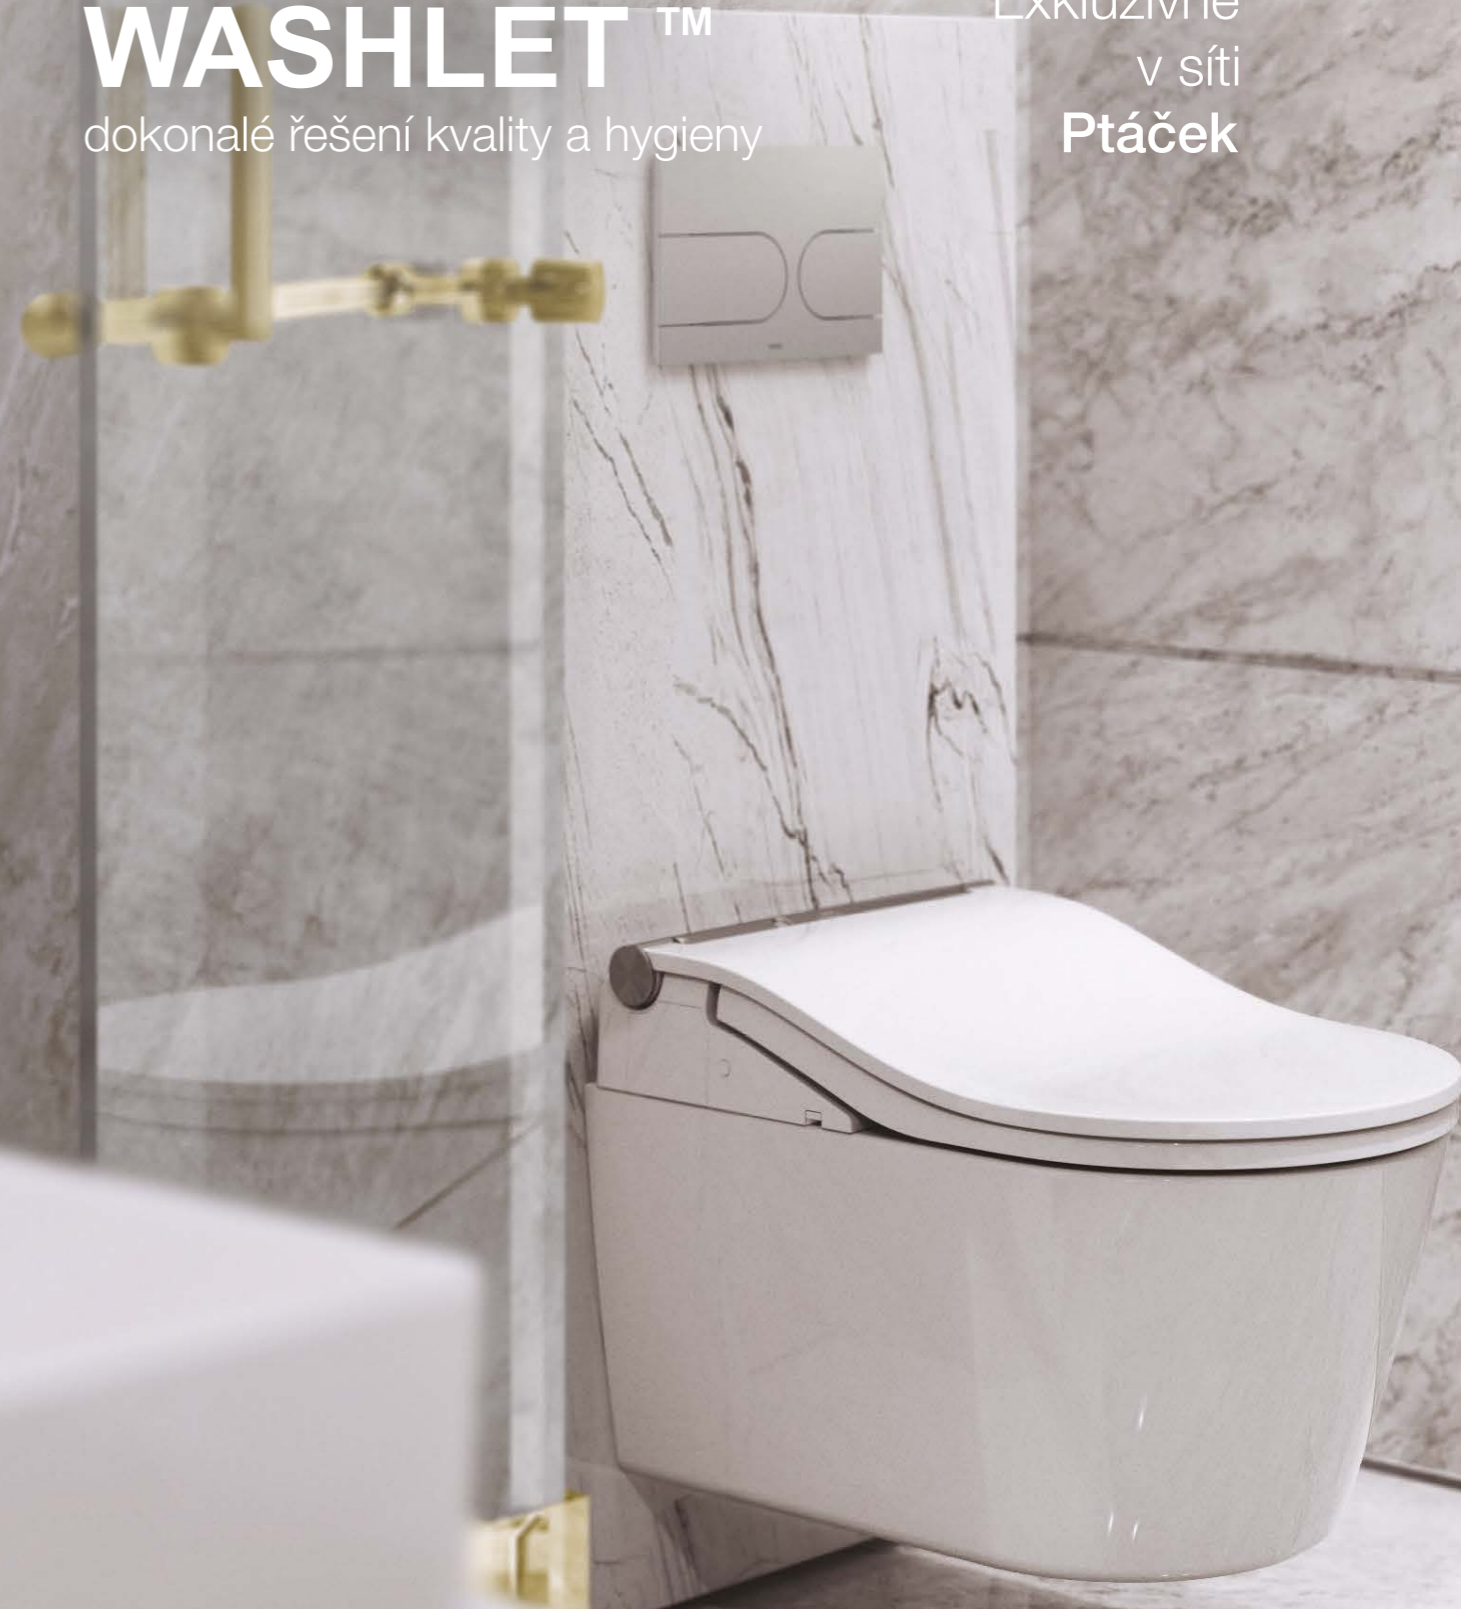

Přesvědčte se sami a kontaktujte nás: Infolinka, +420 220 800 100

Sprchovací toalety

WASHLET™

dokonalé řešení kvality a hygieny

Exkluzivně
v síti
Ptáček

hygiene
mygiene

TOTO

Centrála společnosti