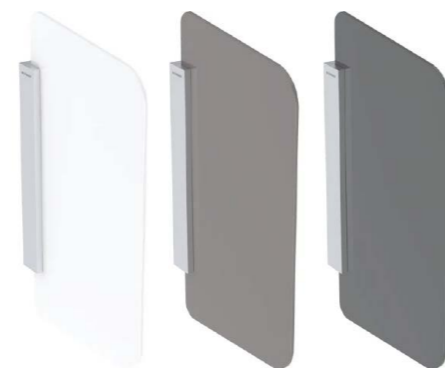

GEBERIT, dělicí stěna k pisoárům, keramická (kód 115.211.TD.1)