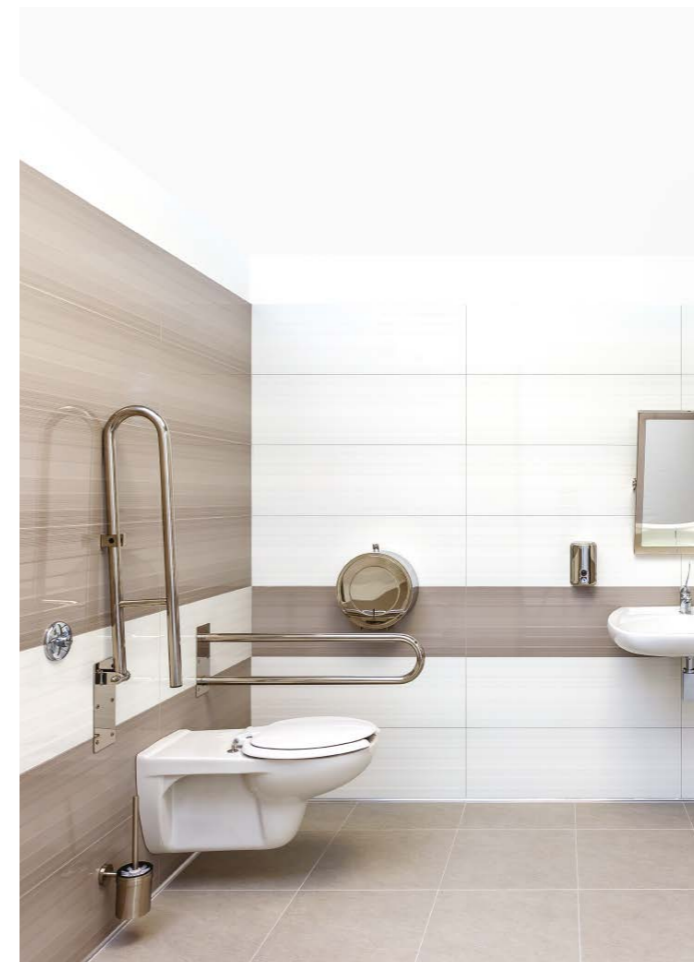

AZP, sklápňové sprchové sedátko, s opěrnou nohou lesk (kód R12241001)

BEMETA, stolička do sprchy (kód 353125043)

BEMETA, sklápňové sprchové sedátko, hliník, plast bílý (kód 355125137)

AZP, sedátko do vany (kód R12261001)