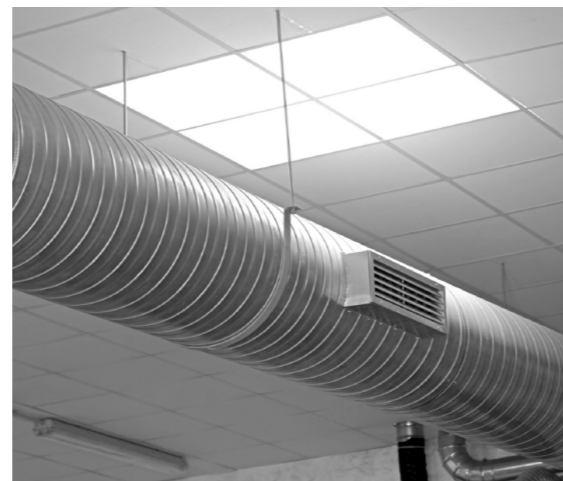

Technologie TZB a technická podpora u Ptáčka

Individuální přístup a moderní řešení s důrazem na alternativní zdroje

Individuální návrh řešení na míru

Každá zakázka je řešena individuálně dle potřeb klienta. Technické oddělení pomáhá s návrhem a výběrem technologií pro:

- vytápění, chlazení, větrání a rekuperaci,
- fotovoltaiku a obnovitelné zdroje energie,
- komplexní regulaci TZB systémů,
- chytrou domácnost (Smart Home) a automatizaci.

Díky tomu lze optimalizovat funkci systémů v rodinných i bytových domech, ale také v komerčních a veřejných budovách.

Silná technická podpora

Odborníci z technické podpory pomáhají montážním firmám s návrhem zapojení, schémata instalací, výpočty výkonů a dimenzí. K dispozici jsou zjednodušené projekty včetně s výpisem materiálu a cenové nabídky.

Díky propojení s ověřenými montážníky můžeme také doporučit realizační firmu.

Alternativní zdroje – budoucnost, kterou žijeme už dnes

Jsmeme největším dodavatelem zařízení pro obnovitelné zdroje na trhu – nabízíme tepelná čerpadla, fotovoltaické systémy, vytápění na biomasu i moderní vzduchotechniku. Díky úzké spolupráci s výrobci a jejich vývojovými týmy nabízíme řešení od malých instalací až po projekty pro školy či nemocnice. Naše regionální týmy znají specifika jednotlivých oblastí a vždy doporučí optimální řešení na míru, včetně precizní regulace.

Přesvědčte se sami a kontaktujte nás: Infolinka, +420 220 800 100

Sprchovací toalety

WASHLET™

dokonalé řešení kvality a hygieny

Exkluzivně
v síti
Ptáček

hygiene
mygiene

TOTO