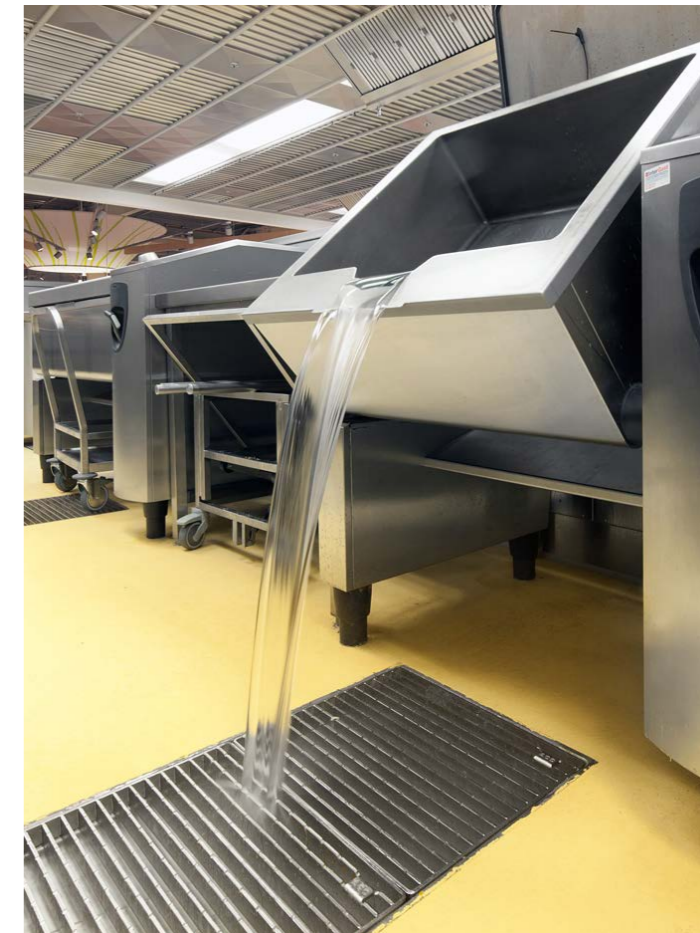

Gastro a potravinářský průmysl

Pokud se jedná o individualizaci nerezových produktů pro kuchyně a potravinářský průmysl, existuje spousta návrhů a možností. Individualizace nerezových produktů různým provozům s ohledem na funkčnost a hygienické normy jednotlivých provozů navrhujeme společně se specializovanými dodavateli.