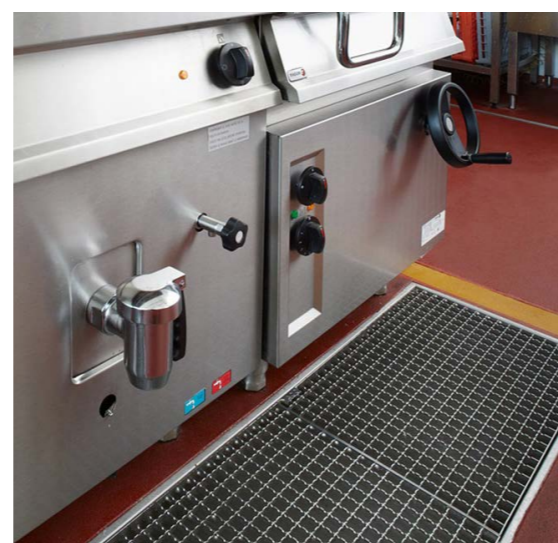

Nerezové drenážní systémy, odlučovače tuku

Nabídka společnosti ACO - od nerezových drenážních systémů ACO DRAIN po odlučovače tuku nebo kompaktní poddřezové lapače tuku. Jedná se o nerezové systémy pro profesionální použití v objektech jako jsou školní kuchyně, restaurace a další gastro provozy.

ACO krabicové žlaby pro kuchyňské provozy - jedná o jednoduché a praktické výrobky, který lze snadno a rychle nainstalovat. Hladké kontury prvků a minimum svárů poskytují snadné čištění a tím rovněž nižší provozní náklady. Samozřejmostí je certifikace výrobku dle EN 1253 a krycí rošty s testovanou nosností i protiskluzností. Další výhodou jsou pak prémiové povrchové úpravy jednotlivých prvků, které poskytují zvýšenou korozní odolnost. Když už se pohybujeme v kuchyni, je nezbytné myslet také na řádné předčištění tukových vod. Jedná se o „velké“ odlučovače tuku, např. venku v zemi nebo uvnitř ve sklepě, nicméně pokud není možno řešit takto, ACO nabízí nový typ, tzv. „poddřezového“ lapače tuku **ACO Grease Capture**. Jeho největší předností jsou kompaktní rozměry a možnost instalace přímo v kuchyni, např. právě pod dřezem, tedy typicky místem s největším výskytem tukových vod. Instalace je rovněž velmi jednoduchá – stačí připojit na potrubí D50mm a zapojit do zásuvky 230V.

Sanitární keramika, která nabízí nejvyšší výrobní kvalitu Made In Italy. Každý produkt je podpořen dlouholetými zkušenostmi a řadou technologických inovací.

Exkluzivně v síti **Ptáček**

CATALANO