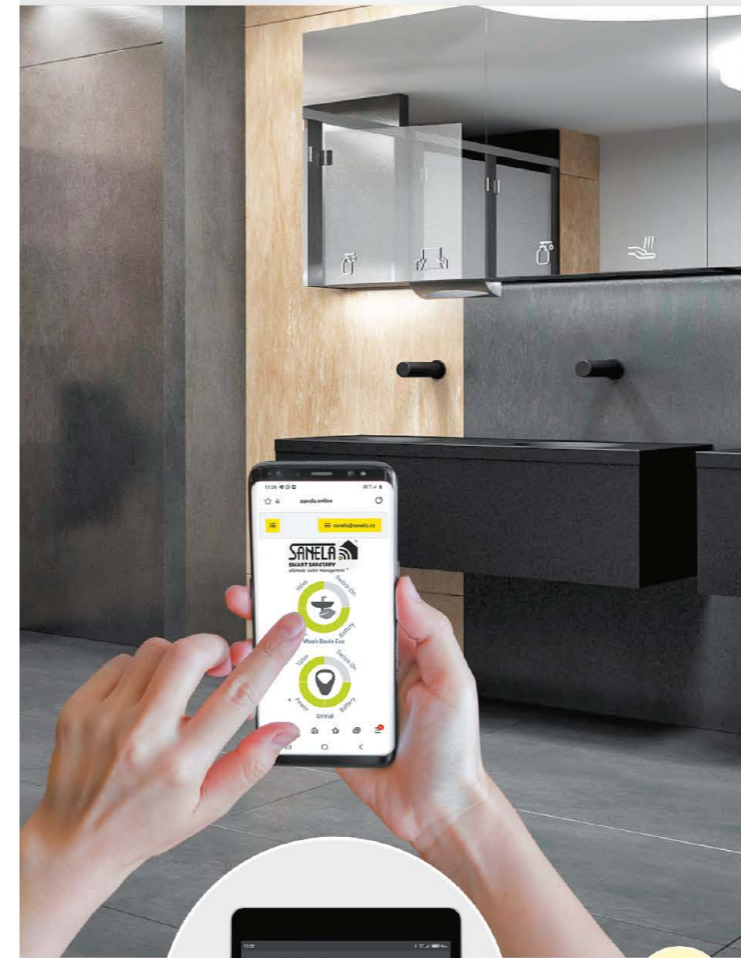

SMART SANITARY SYSTEM SYSTÉM INTELIGENTNÍHO HOSPODAŘENÍ S VODOU A ENERGIEMI

ECO
FRIENDLY
SYSTEM

WATER
SAVINGS

ENERGY
EFFICIENT

www.smart-sanitary.com