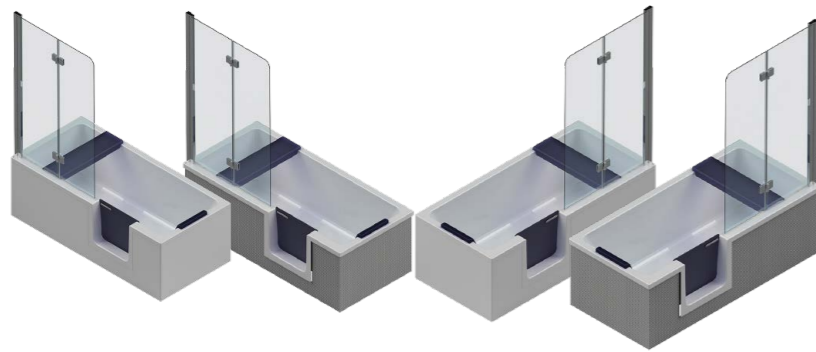

GKI
plastová vana s dvířky pravá, bílá,
zástěna, odpad. sada, příslušen-
ství 170 x 80 x 54 cm
(kód DUOSETRA) pravá
(kód DUOSETLA) levá
(kód DUOSETLF) pravá
(kód DUOSETLF) levá

Sprchové závěsy, tyče

KEUCO, sprchový závěs Plan UNI
1400 mm x 1800 mm (kód 14946)
3000 mm x 2000 mm (kód 14944)