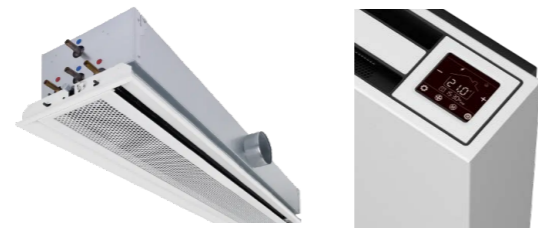

Kruhové designové kazety

Designové klimatizace do velkých prostor

Komfortní proudění vzduchu a prémiový kruhový design pro luxusní vzhled interiéru.