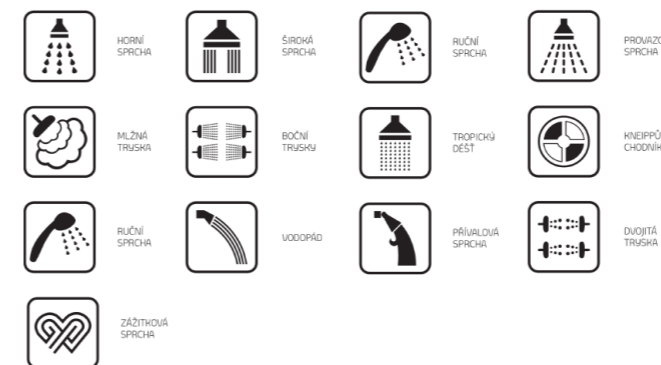

ALCA, podlahová vpust průmyslová boční, nízká, bez mřížky, vodní zápachová uzávěra 130 x 130 mm nerez (kód APV110)

ALCA, design mřížka 102 x 102 mm nerez (kód MPV004)

Venkovní sprchy

CRISTINA
venkovní sprcha + stojan
(kód CRIWX711 + CRICS292)
+ (kód CRIWX718 + CRICS293)

AZP
venkovní sprch. sloup válcový, chrom (kód SPS 06)

Vířivky

JACUZZI vířivka
(kód J-LXL)

JACUZZI vířivka
(kód J335+903002410)

Sauny

JACUZZI sauna (kód Sasha)

Zážitkové sprchy

DORNBRACHT panel s barevným světlem (kód 41630979-10 + 3563097090)

WELLNESS SPRCHY

- stisknutím symbolu na skleněném panelu se spustí voda včetně doplňkových funkcí na předem nastavenou dobu
- každý symbol má dvě intenzity osvětlení (v klidovém režimu nižší intenzita, při stisknutí vyšší intenzita)
- barva podsvícení a intenzita světla je volitelná dle specifikace zákazníka
- ke každému symbolu lze připojit více doplňkových zážitkových prvků (hudba, osvětlení)
- zážitková funkce (symbol srdíčka) – možnost volby až sedmi po sobě jdoucích jednotlivých sprch včetně doplňkových zážitkových prvků
- možnost současného spuštění dvou a více sprch najednou