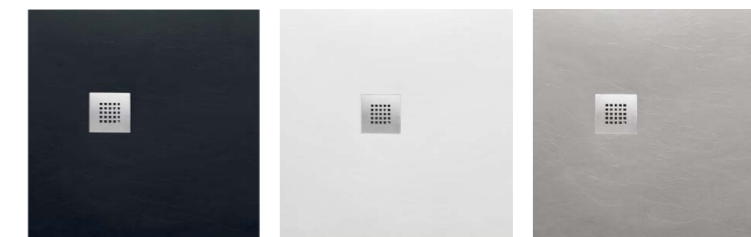

Tři barevné odstíny (černá, šedá, bílá) standardně s nerezovým krytem.