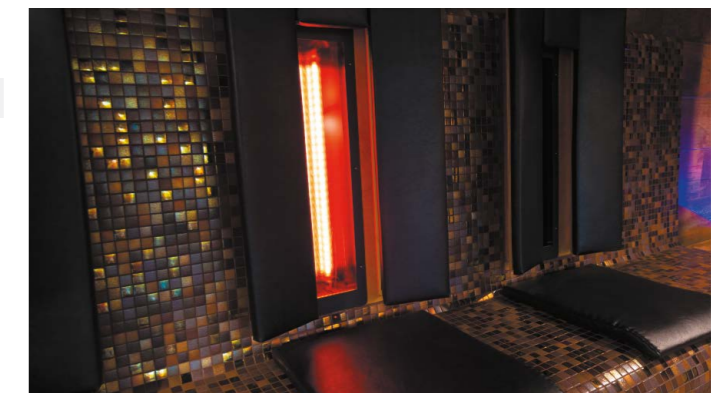

INFRA LAVICE

Elektronika umožňuje automatické sepnutí ohřevu u infra lavice, kdy usednutím na lavici spustíte prohřívání zádoových partií.