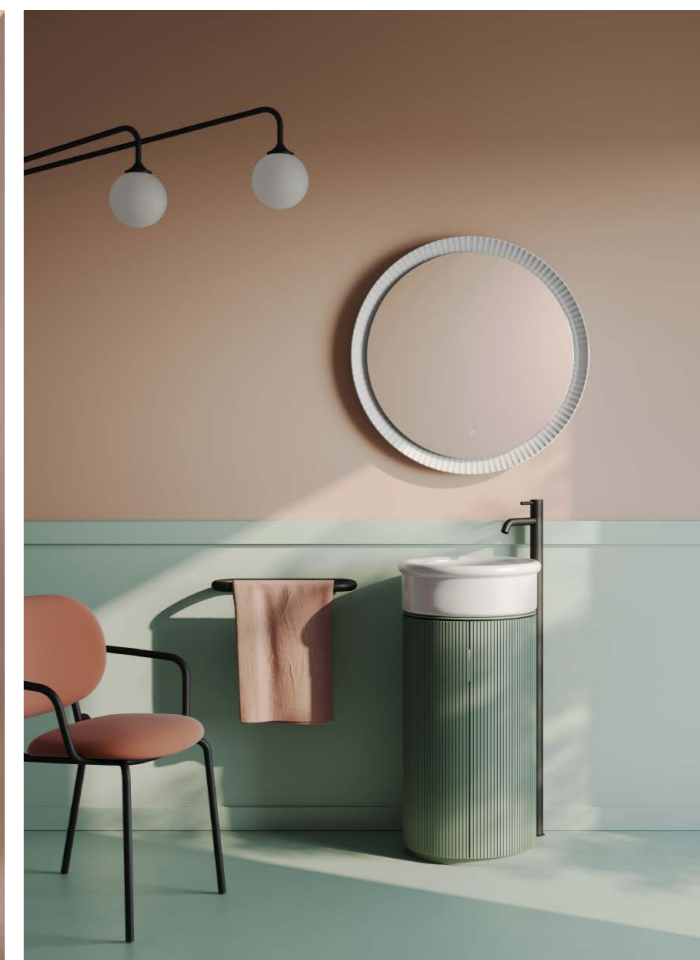

Koupelna oděná v barvách

Chcete, aby váš projekt zaujal na první pohled, a nebojíte se originality? Autenticitu a styl dodají vašim prostorům neotřelé kombinace odstínů, netradiční tvary i zajímavé designové prvky, které dokážeme dokonale sladit. Oživte koupelny či toalety barevnou keramikou s povrchovou úpravou zajišťující bezstarostnou údržbu, stylovým nábytkem nebo obklady a dlažbou v široké paletě barevných tónů.

Inspirujte se přírodou a nebojte se pro oživení interiéru kombinovat barvy a materiály, jako je dřevo, kámen nebo kov. Získáte tak nadčasový design, který každého oslní. Rozmanitá řešení pro boutique hotely, wellness centra i další prostory, jejichž styl chcete definovat v jasných barvách, navrháme díky našim zkušenostem přesně podle vašich představ – možná i těch prozatím netušených.