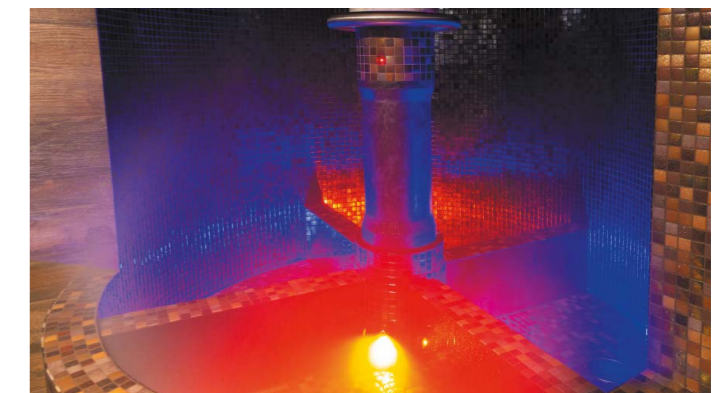

AZP
venkovní sprch. sloup válcový, chrom (kód SPS 06)

Vířivky

JACUZZI vířivka
(kód J-LXL)

JACUZZI vířivka
(kód J335+903002410)

Sauny

JACUZZI sauna (kód Sasha)

Zážitkové sprchy

DORNBRACHT panel s barevným světlem (kód 41630979-10 + 3563097090)

WELLNESS SPRCHY

- stisknutím symbolu na skleněném panelu se spustí voda včetně doplňkových funkcí na předem nastavenou dobu
- každý symbol má dvě intenzity osvětlení (v klidovém režimu nižší intenzita, při stisknutí vyšší intenzita)
- barva podsvícení a intenzita světla je volitelná dle specifikace zákazníka
- ke každému symbolu lze připojit více doplňkových zážitkových prvků (hudba, osvětlení)
- zážitková funkce (symbol srdíčka) – možnost volby až sedmi po sobě jdoucích jednotlivých sprch včetně doplňkových zážitkových prvků
- možnost současného spuštění dvou a více sprch najednou