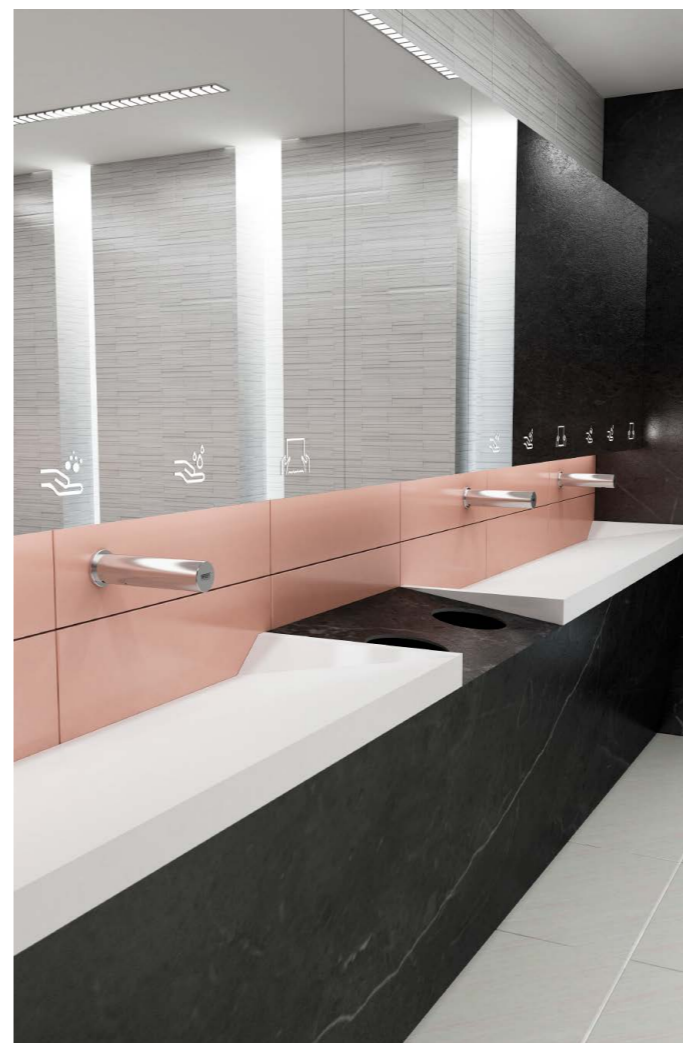

Veřejné prostory, čerpací stanice, restaurace

Pro veřejné prostory, čerpací stanice, restaurace a další komerční provozovny je klíčové zajistit kvalitní a funkční vybavení, které snese extrémní zatížení a splňuje všechny standardy bezpečnosti a hygieny zatížené příslušnými předpisy a standardy pro daný typ provozu s ohledem na pravidelné čištění a údržbu.