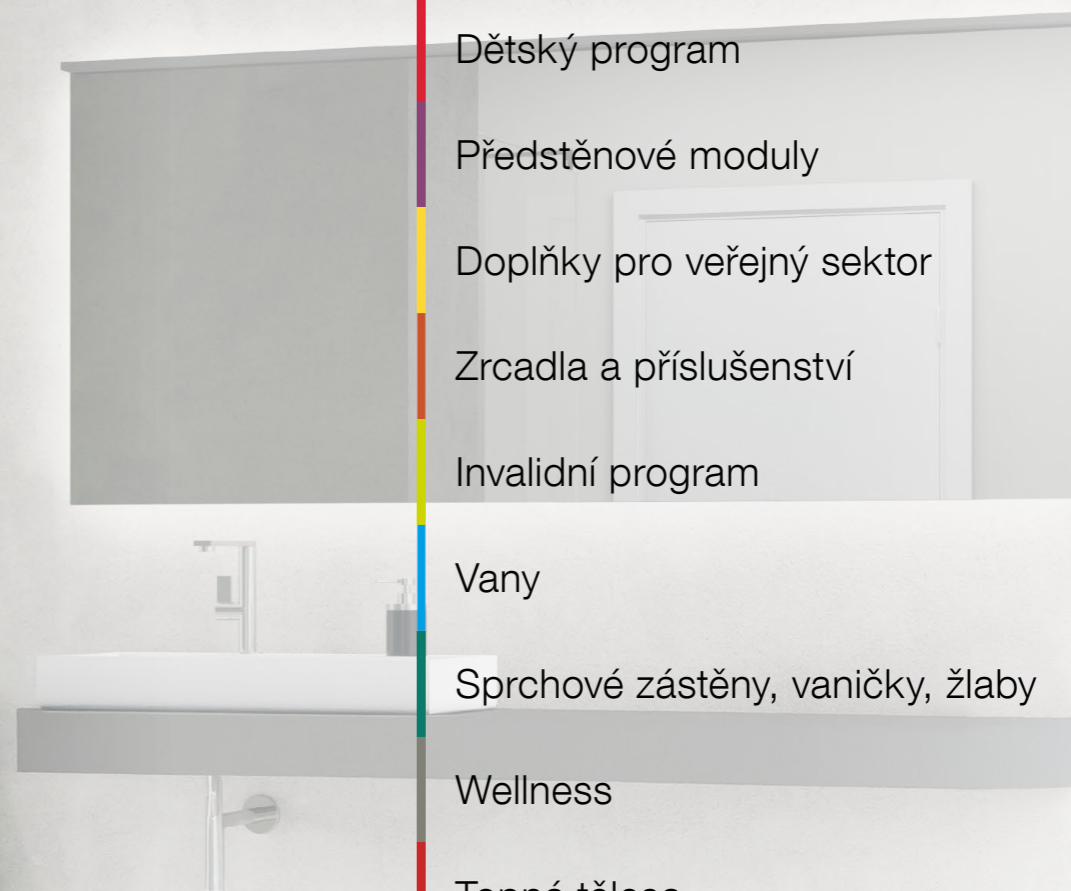

Přehled produktů