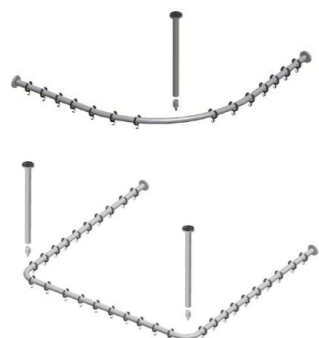

Sprchové závěsy, tyče

KEUCO, sprchový závěs Plan UNI
 1400 mm x 1800 mm (kód 14946)
 3000 mm x 2000 mm (kód 14944)

KEUCO, sada tyčí pro sprchový
 závěs 900 x 900 mm (kód 14938)
 1000 x 1000 mm (kód 14940)