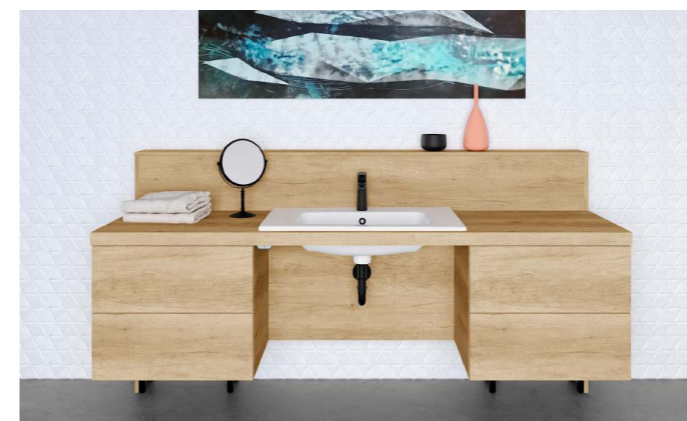

DŘEVOJAS, Doplnková skříňka pod desku
DSD SYO2 60, DSD SYO 60

Nábytek s nastavitelnou výškou

Umyvadlová skříňka s nastavitelnou výškou vhodná pro hendikepované, starší generaci, členy domácnosti s rozdílnou výškou (dospělí x děti).