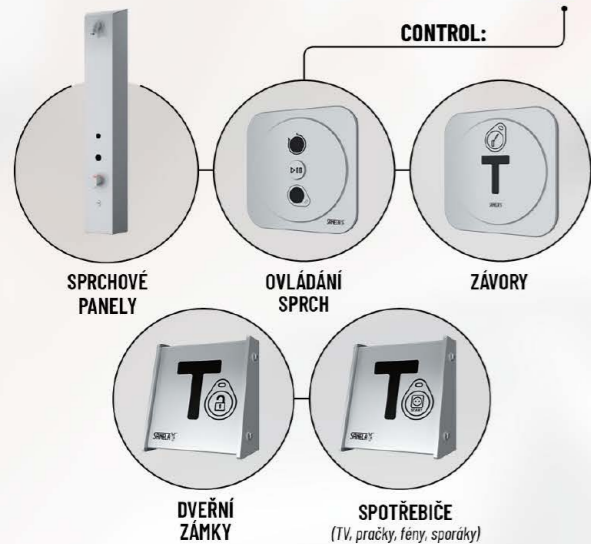

RFID SYSTÉM KOMPLEXNÍ SYSTÉM OVLÁDÁNÍ S ČIPOVOU TECHNOLOGIÍ