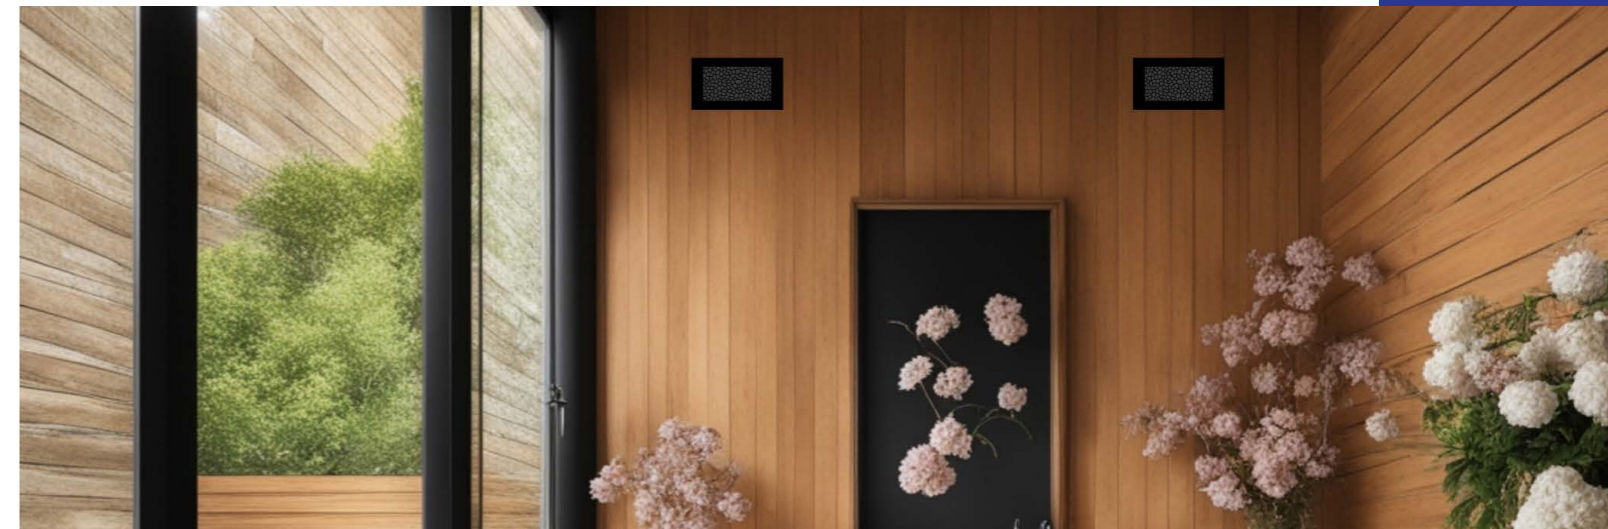

Kruhové designové kazety

Designové klimatizace do velkých prostor

Komfortní proudění vzduchu a prémiový kruhový design pro luxusní vzhled interiéru.

Talířový ventil

LUFTUJ, Luftomet Sky, talířový ventil 200 x 200 mm, pr. 125 mm, sklo, černá lesk (kód SP-LS-G-Q-BS-125)