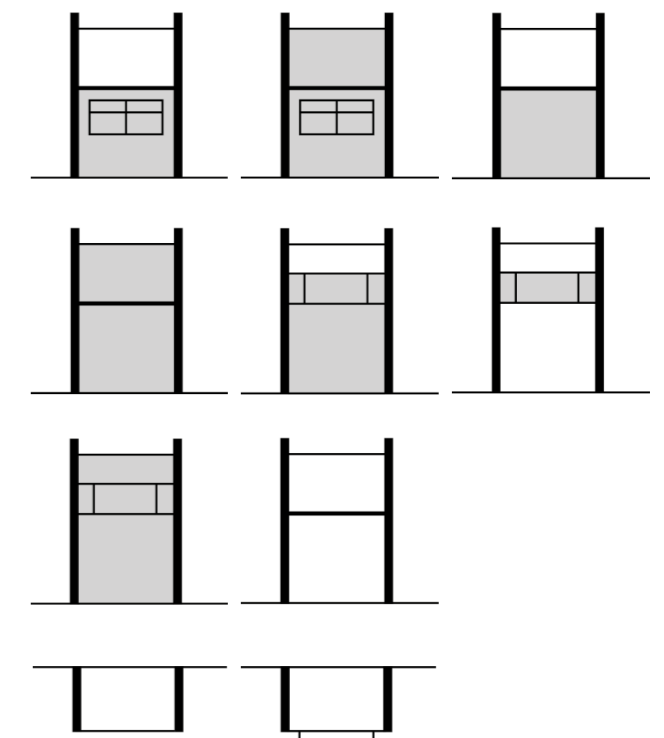

Hüppe Sphere přináší do sprchového koutu dosud neznámou rozmanitost materiálů a barev. Hüppe Sphere spojuje moduly ze skla a přírodního, na dotek mimořádně příjemného minerálního materiálu Solid Surface v nosném systému z kovových profilů. Lze realizovat různé kombinace: od zcela uzavřené příčky až po částečně průhledné verze a dokonce i čistě skutečné skleněné čelo – v závislosti na požadovaném stupni intimity.