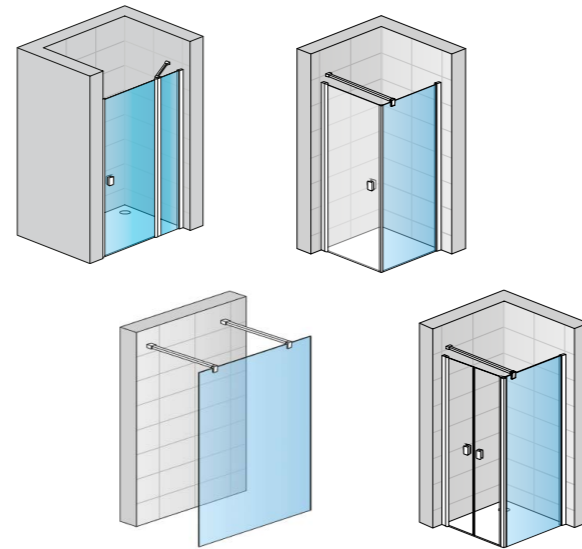

Možnosti barevného provedení:

Ocelové vany

CONCEPT 200
Vana k zabudování, bílá, bez nožiček, smaltovaná ocel
170 x 75 cm
(kód 79CV)
180 x 80 cm
(kód 80CV)

CONCEPT 200
Vana k zabudování, bílá, bez nožiček, smaltovaná ocel
přepad vpravo, vlevo
160 x 70 cm (kód 20CV, 21CV) 170 x 75 cm (kód 24CV, 25CV)
170 x 70 cm (kód 22CV, 23CV) 180 x 80 cm (kód 26CV, 27CV)

KALDEWEI CAYONO DUO
Vana k zabudování, bílá, pro 2 osoby, bez nožiček, smaltovaná ocel
170 x 75 cm
(kód 272400010001)
180 x 80 cm
(kód 272500010001)

Možnosti barevného provedení:

CONCEPT 200
 Bezrámová konstrukce s jednoduchými madly a s pevnými designovými kotvícími profily. Bezpečnostní skla s antiplakovou úpravou Concept-Clean, standardní výška koutů je 200 cm, panty se zdvihovým mechanismem.
 (kód CON4P1205007, CONFP1205007)

CONCEPT 300 STYLE
 Široký výběr sprchových zástěn s výškou 200 cm v nabídce kromě rohového vstupu také křídlové dveře v provedení s pevným segmentem. Součástí této série jsou také posuvy a to vše v tloušťce skla 6 mm, ochranou Concept – Clean.