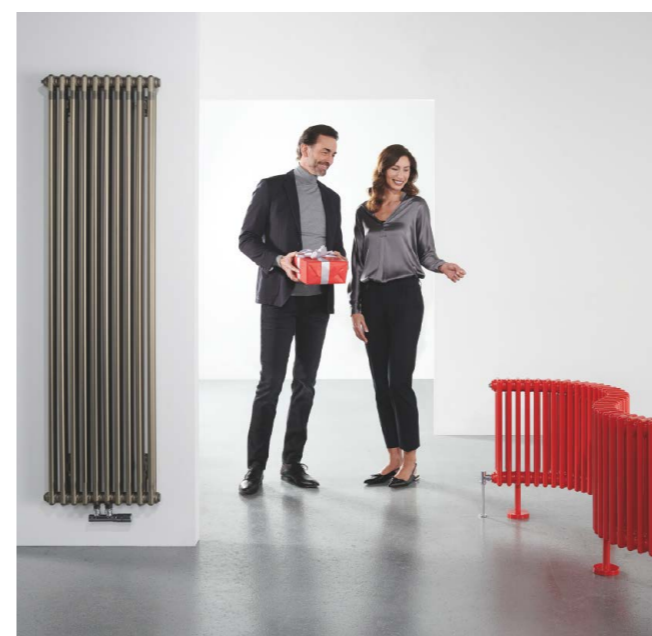

KORADO, KORATHERM HORIZONTAL
několik možností připojení,
výběr z 26 barev
šířka (mm): 500 do 3000
výška (mm): 144 do 4040
(kód 178055049002330012)

KORADO, KORATHERM VERTIKAL
několik možností připojení,
výběr z 26 barev
šířka (mm): 144 do 958
výška (mm): 500 do 2000
(kód 178055049002310123)