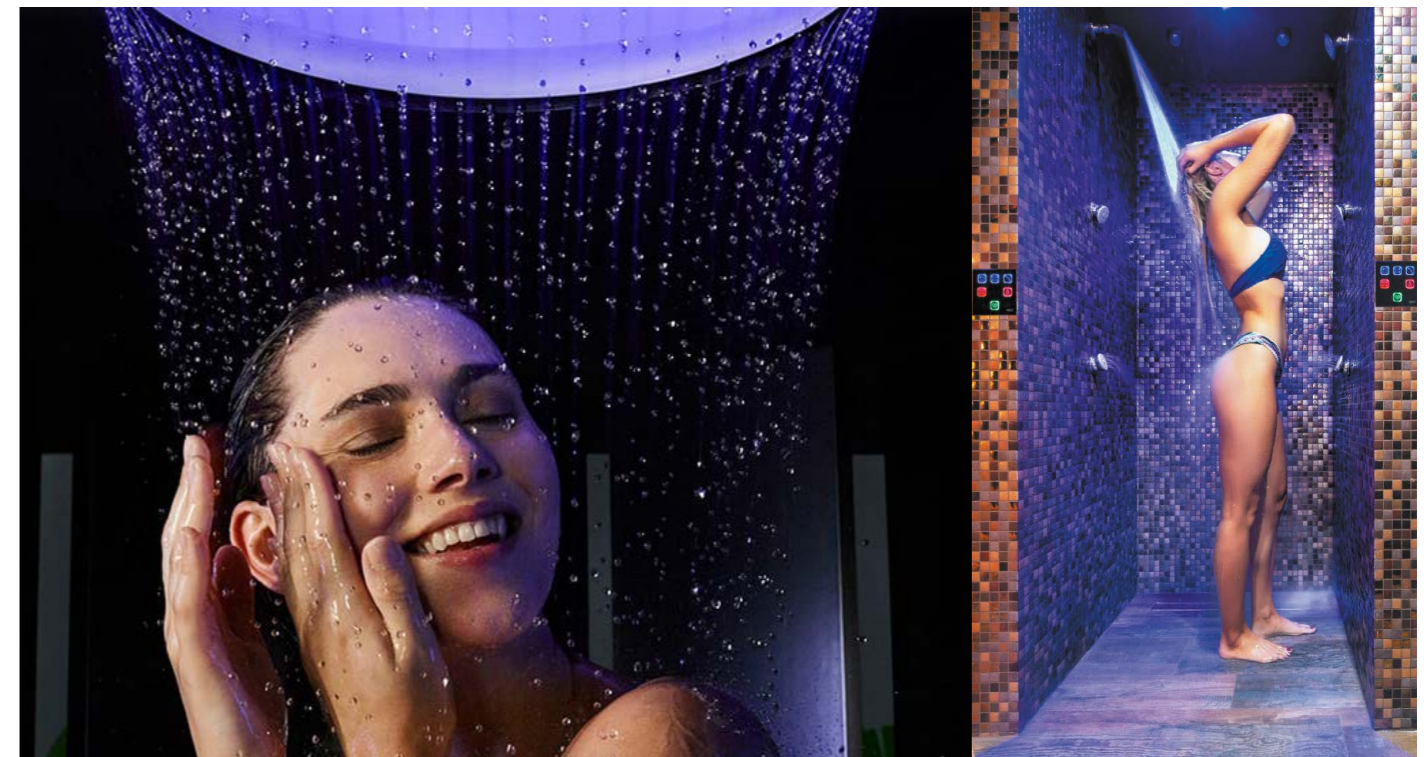

AZP
venkovní sprch. sloup válcový, chrom (kód SPS 06)

Vířivky

JACUZZI vířivka
(kód J-LXL)

JACUZZI vířivka
(kód J335+903002410)

Sauny

JACUZZI sauna (kód Sasha)

Zážitkové sprchy

DORNBRACHT panel s barevným světlem (kód 41630979-10 + 3563097090)

WELLNESS SPRCHY

- stisknutím symbolu na skleněném panelu se spustí voda včetně doplňkových funkcí na předem nastavenou dobu
- každý symbol má dvě intenzity osvětlení (v klidovém režimu nižší intenzita, při stisknutí vyšší intenzita)
- barva podsvícení a intenzita světla je volitelná dle specifikace zákazníka
- ke každému symbolu lze připojit více doplňkových zážitkových prvků (hudba, osvětlení)
- zážitková funkce (symbol srdíčka) – možnost volby až sedmi po sobě jdoucích jednotlivých sprch včetně doplňkových zážitkových prvků
- možnost současného spuštění dvou a více sprch najednou