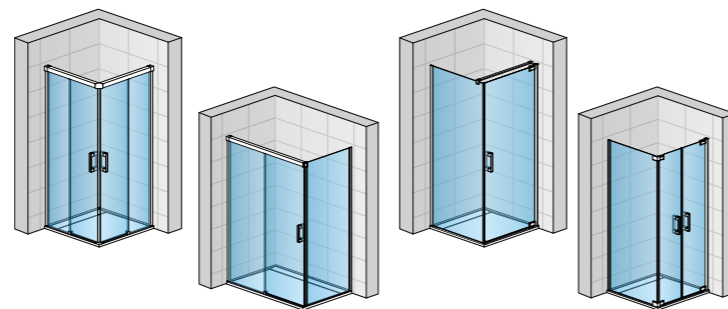

Možnosti barevného provedení:

Ocelové vany

CONCEPT 200
Vana k zabudování, bílá, bez nožiček, smaltovaná ocel
170 x 75 cm
(kód 79CV)
180 x 80 cm
(kód 80CV)

CONCEPT 200
Vana k zabudování, bílá, bez nožiček, smaltovaná ocel
přepad vpravo, vlevo
160 x 70 cm (kód 20CV, 21CV) 170 x 75 cm (kód 24CV, 25CV)
170 x 70 cm (kód 22CV, 23CV) 180 x 80 cm (kód 26CV, 27CV)

CONCEPT 300 STYLE
 Široký výběr sprchových zástěn s výškou 200 cm v nabídce kromě rohového vstupu také křídlové dveře v provedení s pevným segmentem. Součástí této série jsou také posuvy a to vše v tloušťce skla 6 mm, ochranou Concept – Clean.