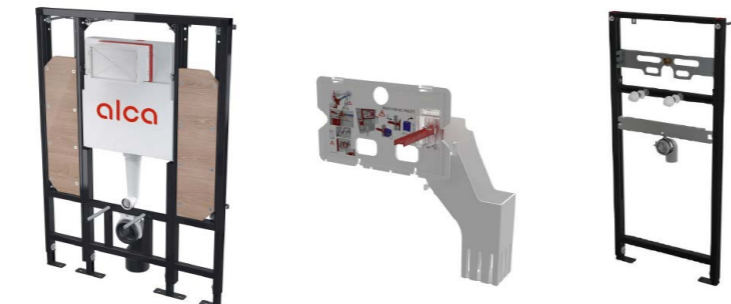

ALCA, předstěnový instalační systém do sádrokartonu, invalid (kód AM101/1300H)
ALCA, sada pro vřazování WC tablet (kód P169)
EASY, montážní rám 1,2 m (kód EAM4.120)

Možnosti barevného provedení tlačítek FUN:

Gold - kartáč. mat	Rose gold - kartáč. mat	Nickel - kartáč. mat	Gun metal - kartáč. mat	Alunox mat
Nerez mat	Nerez - bílá lesk	Nerez - černá lesk	Mosaz