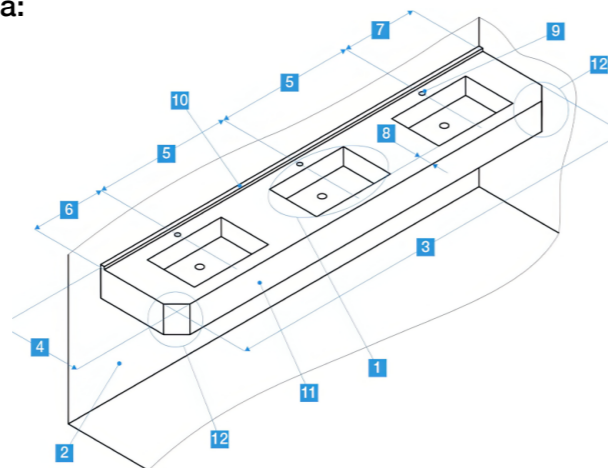

Deskové umyvadlo VARIANT - parametry umyvadla:

1. tvar a počet mycích míst (rozměr mycího místa je dán jeho tvarem)
2. umístění umyvadla
3. délka zadní části
4. hloubka umyvadla
5. vzdálenost středů mycích míst
6. vzdálenost středu levého mycího místa od levého kraje
7. vzdálenost středu pravého mycího místa od pravého kraje
8. vzdálenost mycího místa od přední hrany
9. volba otvoru pro stojánkovou baterii
10. volba a možnosti zadního čela
11. volba a možnosti předního čela
12. volba a možnosti provedení rohů umyvadla