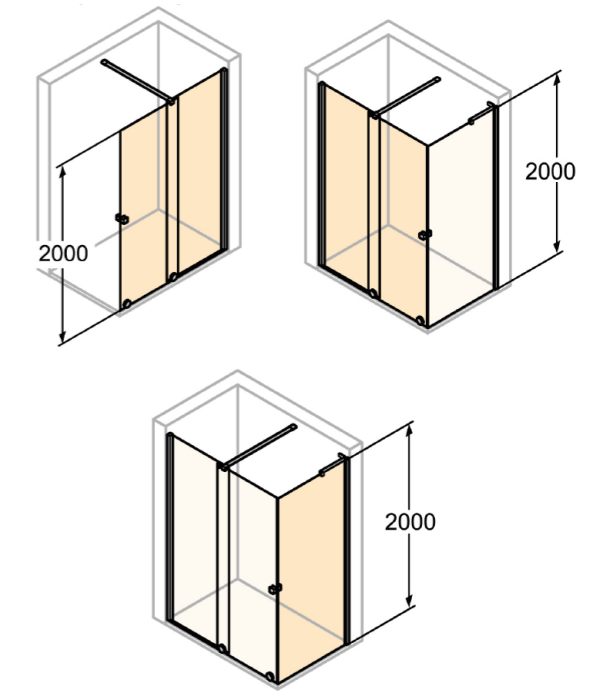

CONCEPT INTENSA
Unikátní princip série kombinuje výhody řešení Walk-In a posuvných dveří: velký vstup, vysoká transparentnost a skvělá těsnost. Barevné provedení v černá (123), stříbrná lesklá (069)
(kód XT2103.123.322.881)