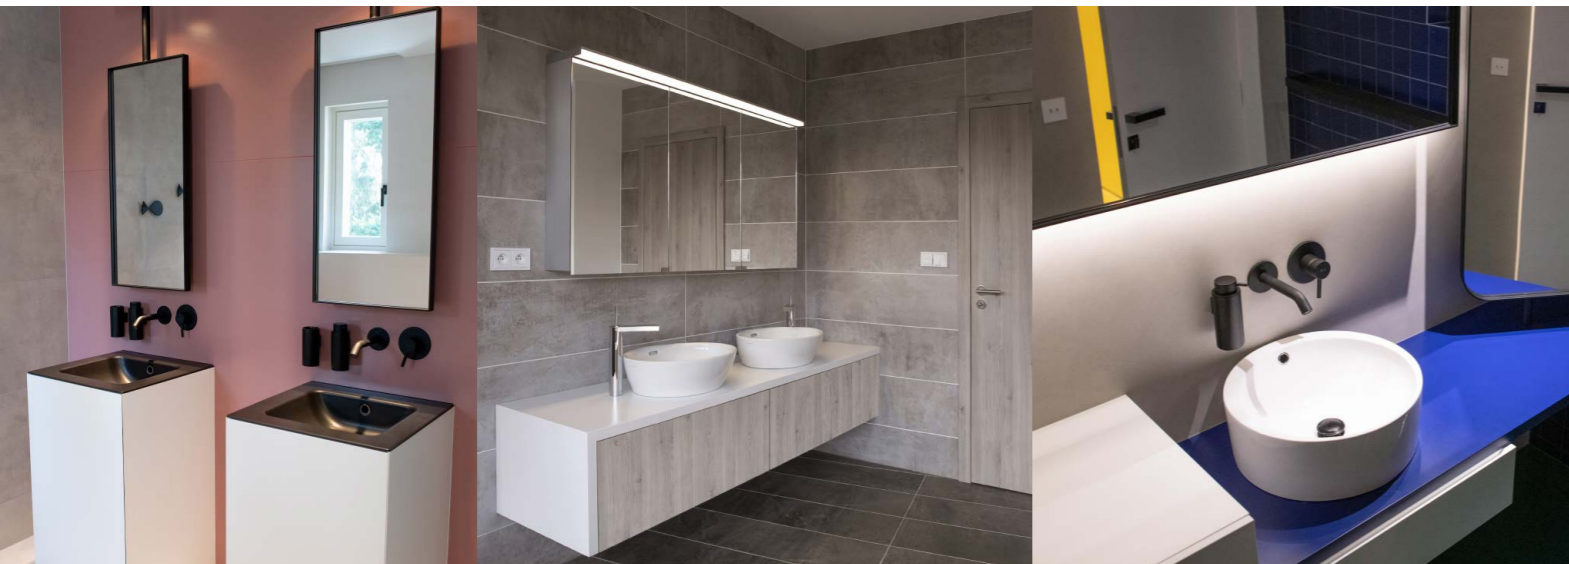

EGLO, osvětlení zrcadel chrom + černá
(Palmital)

EASY+ zrcadlo s osvětlením 80x70 cm
(kód EA102.80)

SANELA antivandal zrcadla
40x60cm (kód SLZN 30)

Atypická zrcadla a zrcadla na míru

Žádná výzva pro nás není dost velká. Vyrábíme v atypických rozměrech s použitím specifických materiálů i speciálním příslušenstvím dle vašeho přání. Na návrhu a realizaci interiérů spolupracujeme s významnými architektonickými kancelářemi.