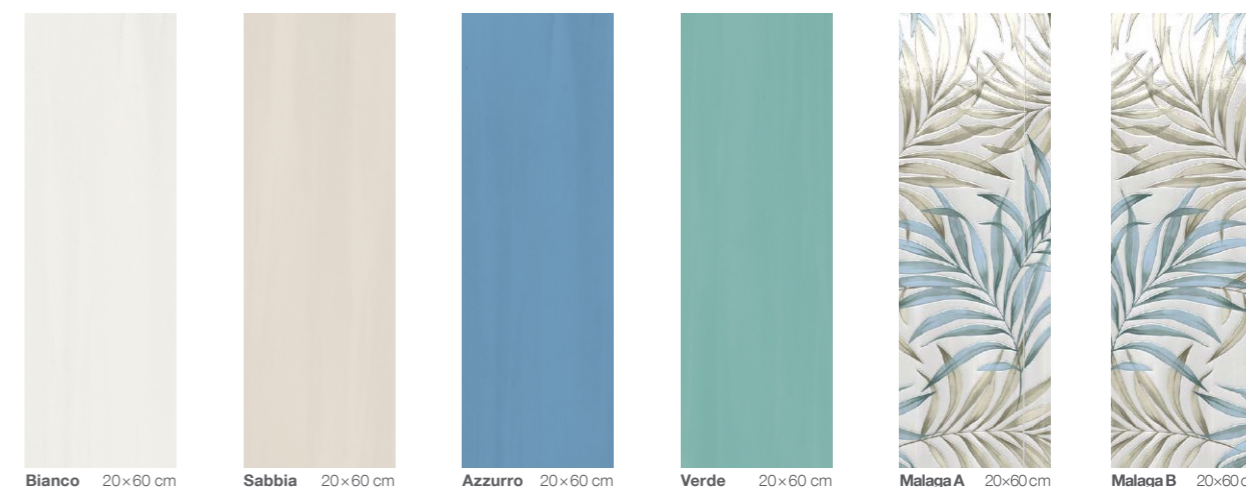

## Costa Del Sol

Bianco 20x60 cm    Sabbia 20x60 cm    Azzurro 20x60 cm    Verde 20x60 cm    Malaga A 20x60 cm    Malaga B 20x60 cm

Rozměr	Dlažba/Obklad	V balení	Tloušťka	Rektifikováno	Doporučená cena s DPH	Naše cena s DPH
20x60 cm	obklad	1,44 m <sup>2</sup>	8 mm	ne	499 Kč	349 Kč
20x60 cm (Malaga A+B)	obklad	1,44 m <sup>2</sup>	8 mm	ne	570 Kč	399 Kč