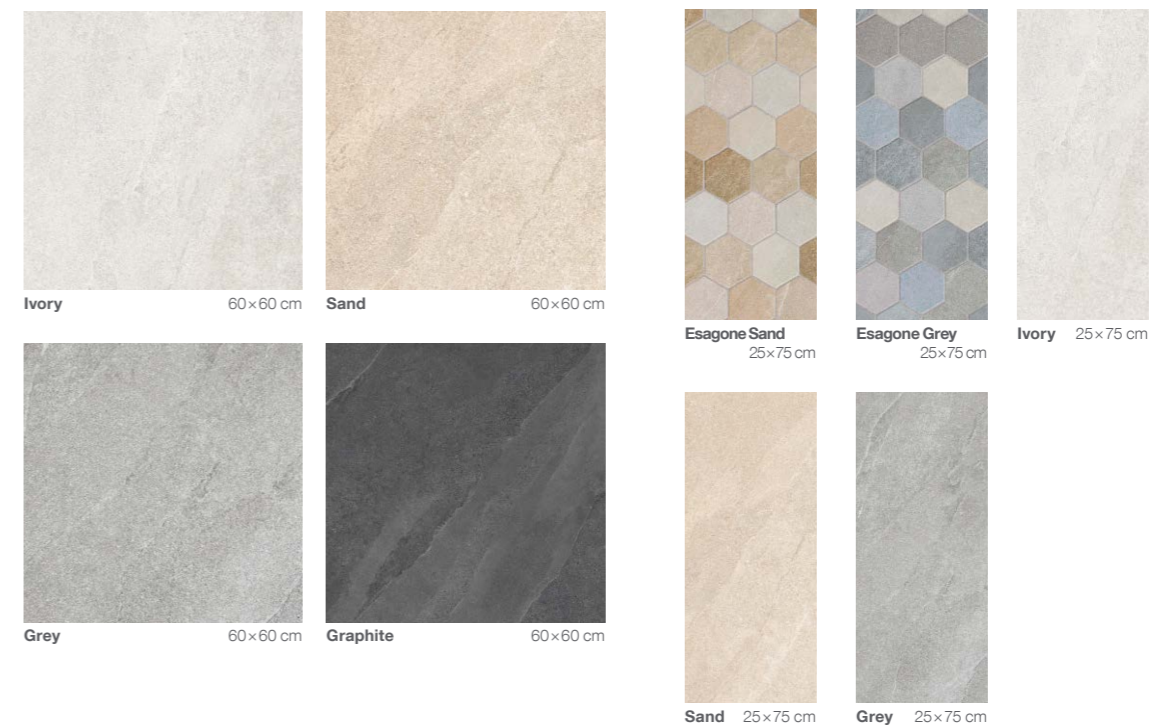

Alaska

Rozměr	Dlažba/Obklad	V balení	Tloušťka	Rektifikováno	Doporučená cena s DPH	Naše cena s DPH
25x75 cm	obklad	1,50 m²	8,3 mm	ne	570 Kč	399 Kč
25x75 cm (Esagone)	obklad	1,50 m²	8,3 mm	ne	713 Kč	499 Kč
60x60 cm	dlažba	1,44 m²	9 mm	ano	684 Kč	479 Kč