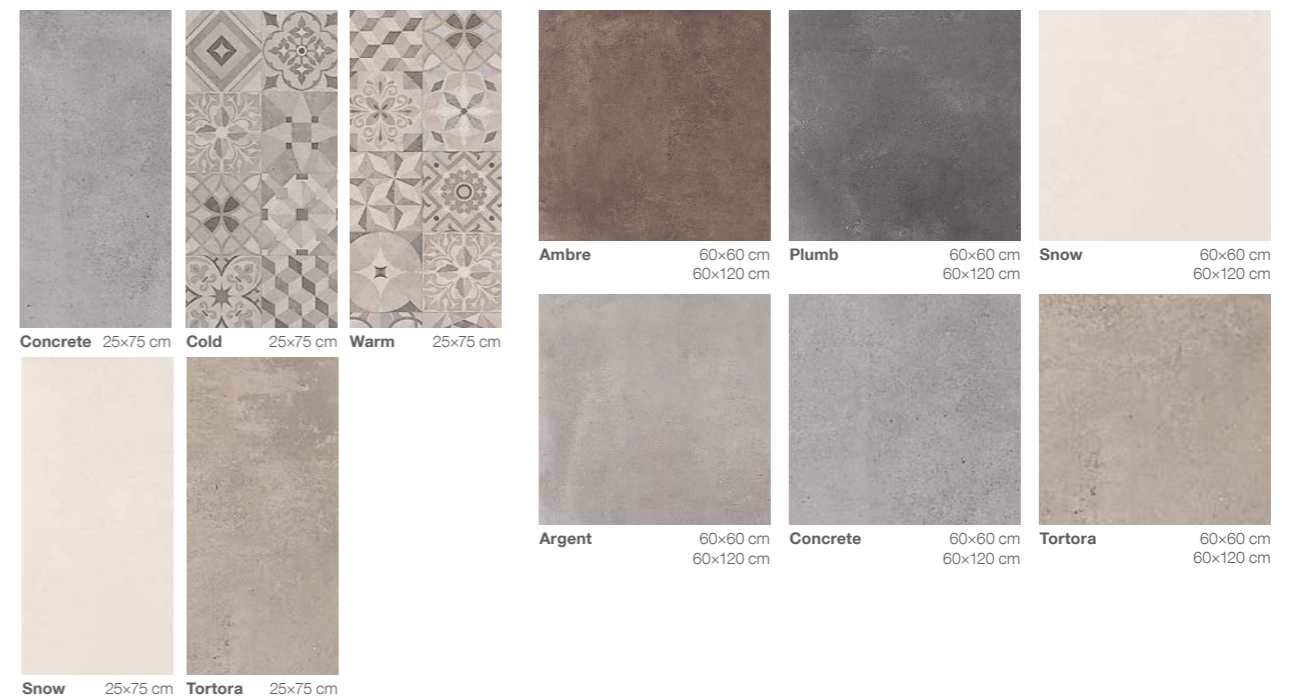

Powder

Rozměr	Dlažba/Obklad	V balení	Tloušťka	Rektifikováno	Doporučená cena s DPH	Naše cena s DPH
25x75 cm (concrete, snow, tortora)	obklad	1,31 m²	8,7 mm	ne	641 Kč	449 Kč
25x75 cm (cold, warm)	obklad	1,31 m²	8,7 mm	ne	713 Kč	499 Kč
60x120 cm	dlažba	1,44 m²	9 mm	ano	855 Kč	599 Kč
60x60 cm	dlažba	1,44 m²	9 mm	ne	641 Kč	449 Kč