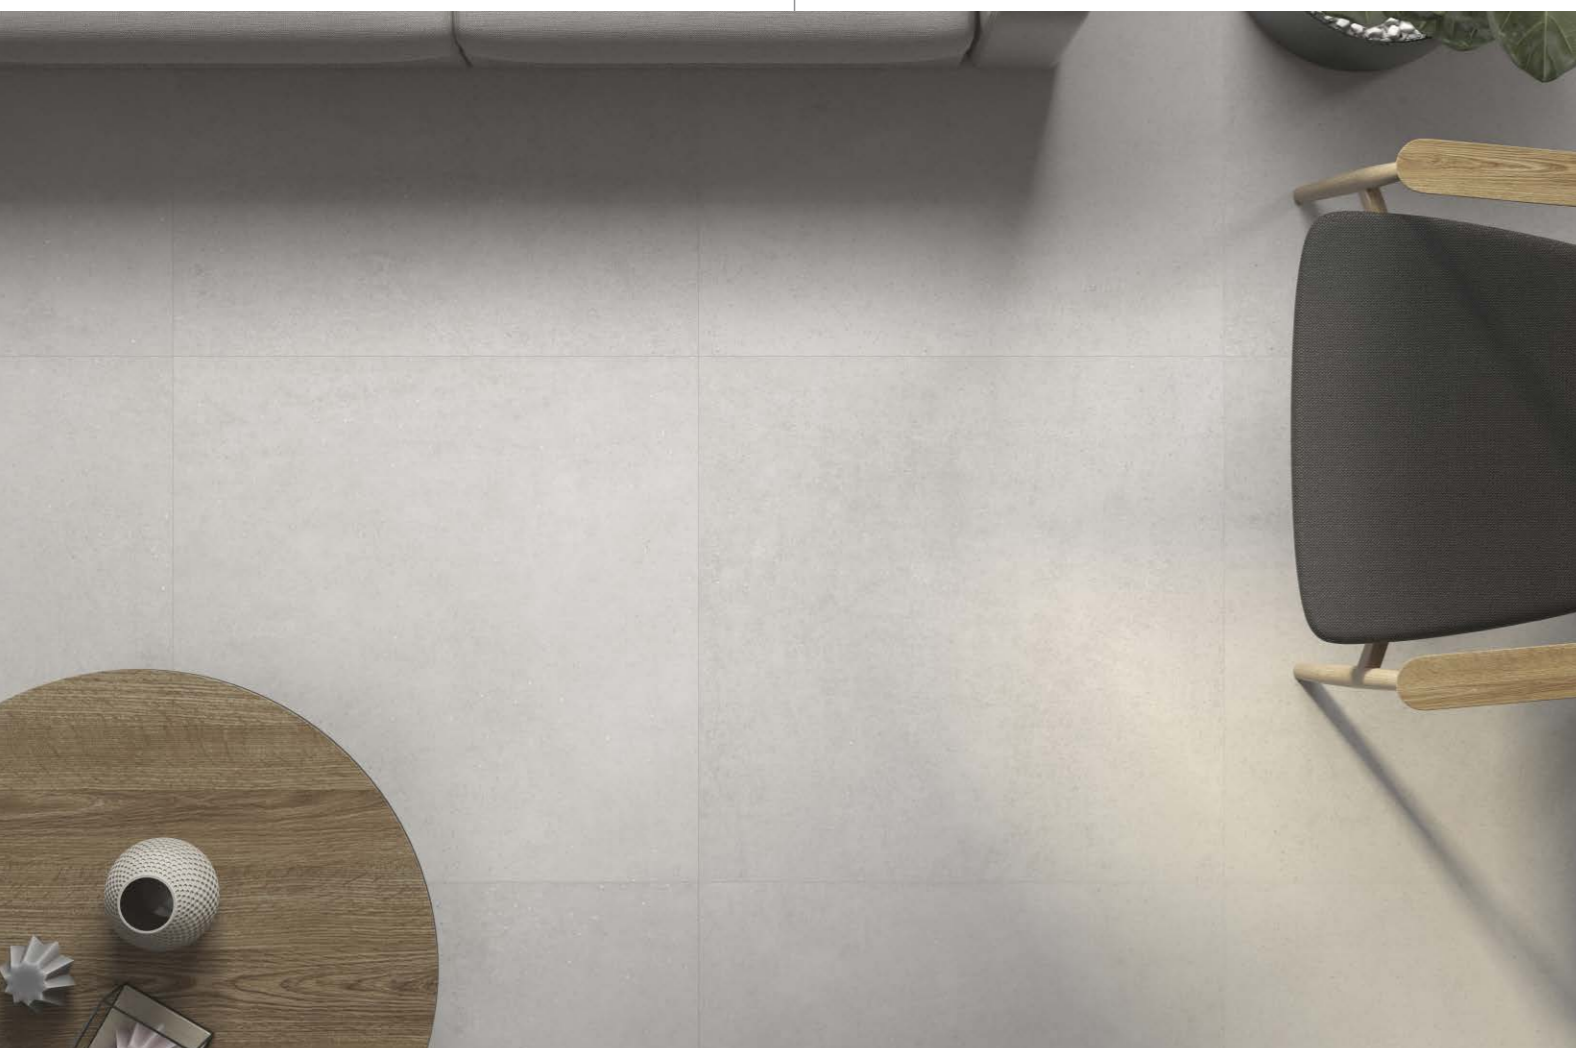

Flodsten

Rozměr	Dlažba/Obklad	V balení	Tloušťka	Rektifikováno	Doporučená cena s DPH	Naše cena s DPH
30×60 cm	dlažba	1,44 m²	9 mm	ano	855 Kč	599 Kč
60×60 cm	dlažba	1,44 m²	9 mm	ano	855 Kč	599 Kč

Gravel

Rozměr	Dlažba/Obklad	V balení	Tloušťka	Rektifikováno	Doporučená cena s DPH	Naše cena s DPH
25×75 cm	obklad	1,31 m²	8,7 mm	ne	713 Kč	499 Kč
30×60 cm	dlažba	1,44 m²	9 mm	ano	998 Kč	699 Kč
60×120 cm	dlažba	1,44 m²	9 mm	ano	1.141 Kč	799 Kč
60×60 cm	dlažba	1,08 m²	9 mm	ano	998 Kč	699 Kč