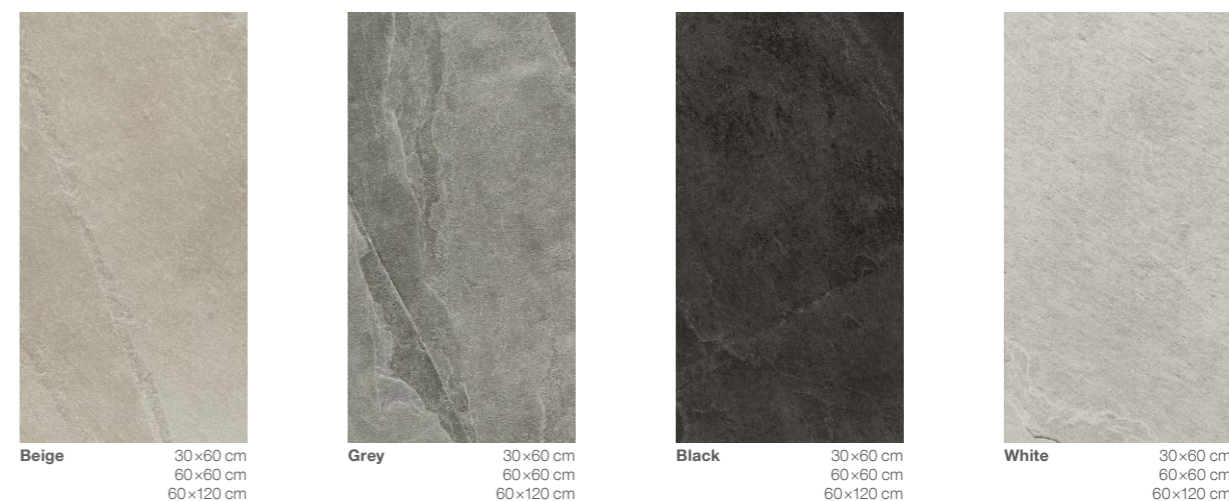

X-Rock

Rozměr	Dlažba/Obklad	V balení	Tloušťka	Rektifikováno	Doporučená cena s DPH	Naše cena s DPH
30x60 cm	dlažba	1,08 m²	10 mm	ano	927 Kč	649 Kč
60x60 cm	dlažba	1,08 m²	10 mm	ano	999 Kč	699 Kč
60x120 cm	dlažba	1,44 m²	10 mm	ano	1.284 Kč	899 Kč