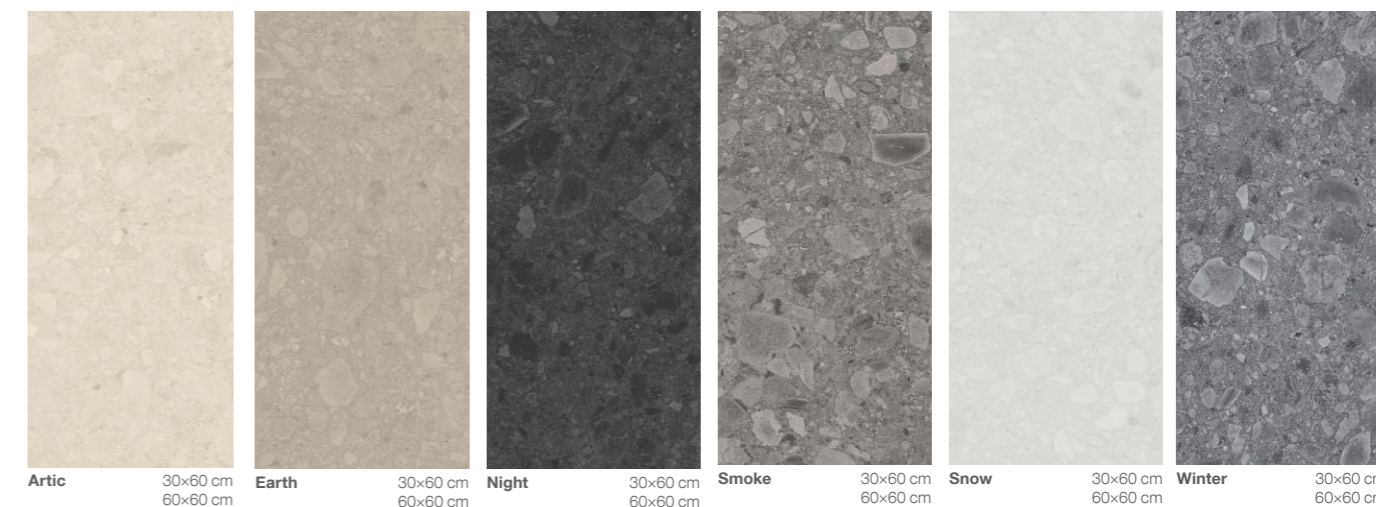

Flodsten

Rozměr	Dlažba/Obklad	V balení	Tloušťka	Rektifikováno	Doporučená cena s DPH	Naše cena s DPH
30×60 cm	dlažba	1,44 m²	9 mm	ano	855 Kč	599 Kč
60×60 cm	dlažba	1,44 m²	9 mm	ano	855 Kč	599 Kč