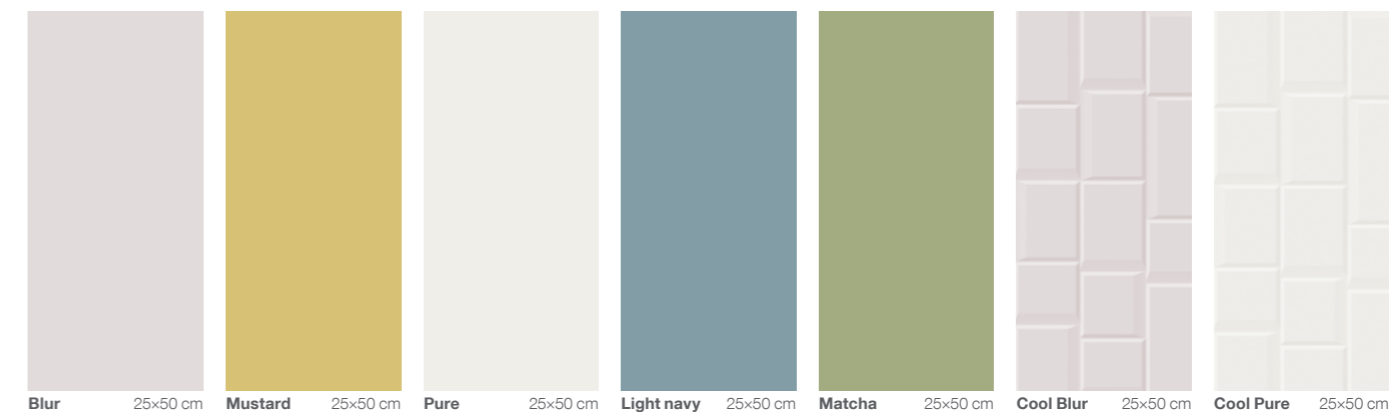

Trendy

Rozměr	Dlažba/Obklad	V balení	Tloušťka	Rektifikováno	Doporučená cena s DPH	Naše cena s DPH
25x50 cm	obklad	2 m²	7,2 mm	ne	570 Kč	399 Kč
25x50 cm (Cool Blur, Cool Pure)	obklad	2 m²	7,2 mm	ne	641 Kč	449 Kč