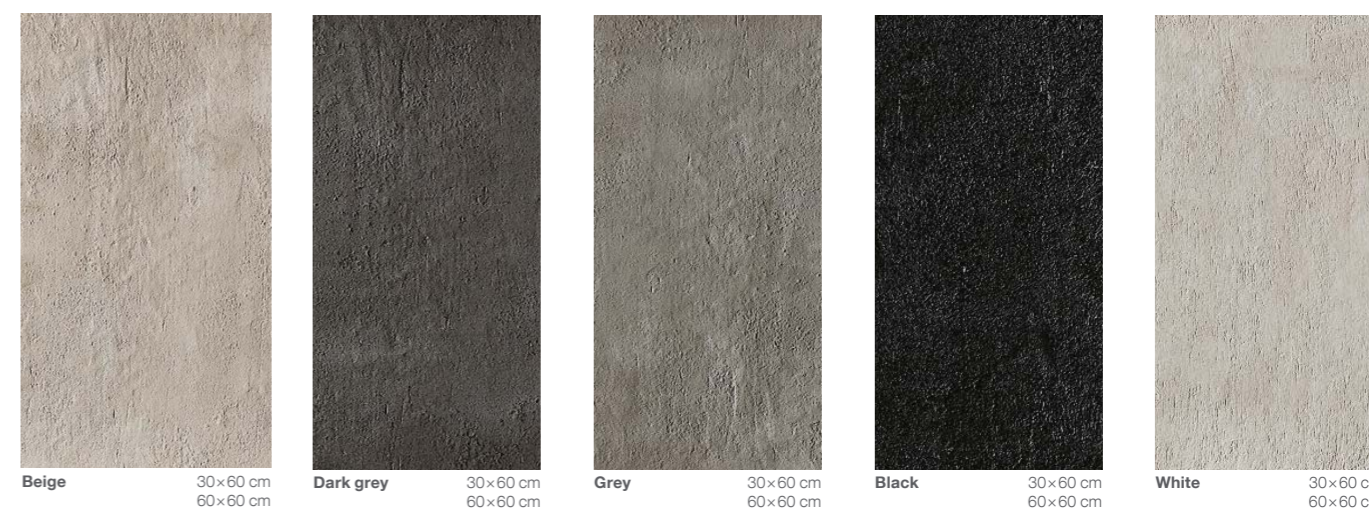

Creative Concrete

Rozměr	Dlažba/Obklad	V balení	Tloušťka	Rektifikováno	Doporučená cena s DPH	Naše cena s DPH
30x60 cm	dlažba	0,9 m²	10,5 mm	ano	756 Kč	529 Kč
60x60 cm	dlažba	1,08 m²	10,5 mm	ano	856 Kč	599 Kč