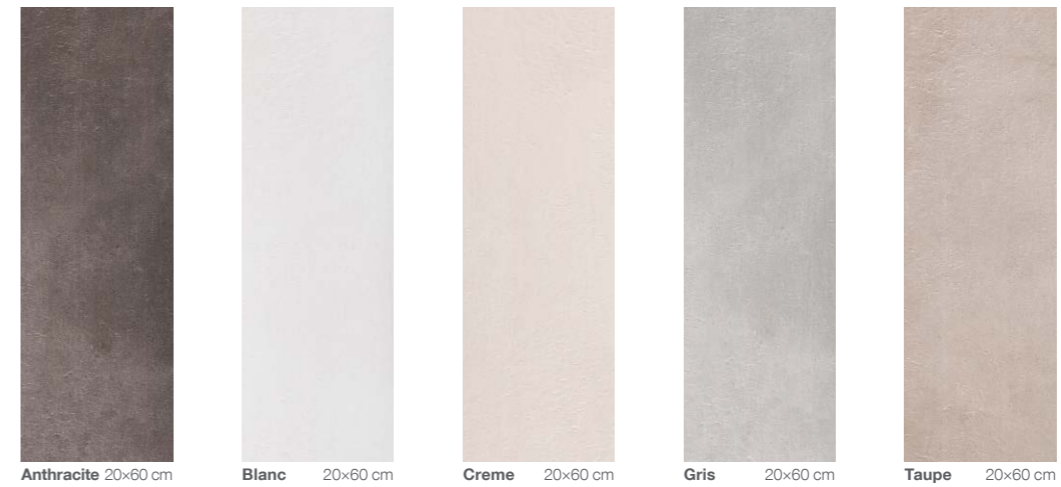

Caen

Anthracite 20x60 cm   Blanc 20x60 cm   Creme 20x60 cm   Gris 20x60 cm   Taupe 20x60 cm

Rozměr	Dlažba/Obklad	V balení	Tloušťka	Rektifikováno	Doporučená cena s DPH	Naše cena s DPH
20x60 cm	obklad	1,2 m²	9 mm	ne	641 Kč	449 Kč