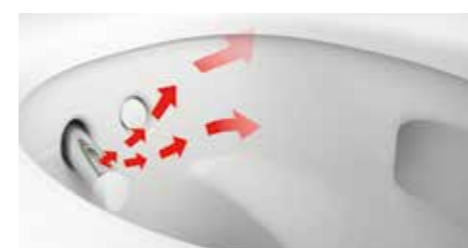

Inteligentní systém osoušení

Rameno s fénem se vysouvá samostatně a automaticky se nastaví podle poslední polohy sprchovacího ramene. Zajistí tak optimální osoušení. Funkce inteligentního osoušení se pak postará o postupné klesání teploty vzduchu a osychající pokožku tak příjemně osvěží.