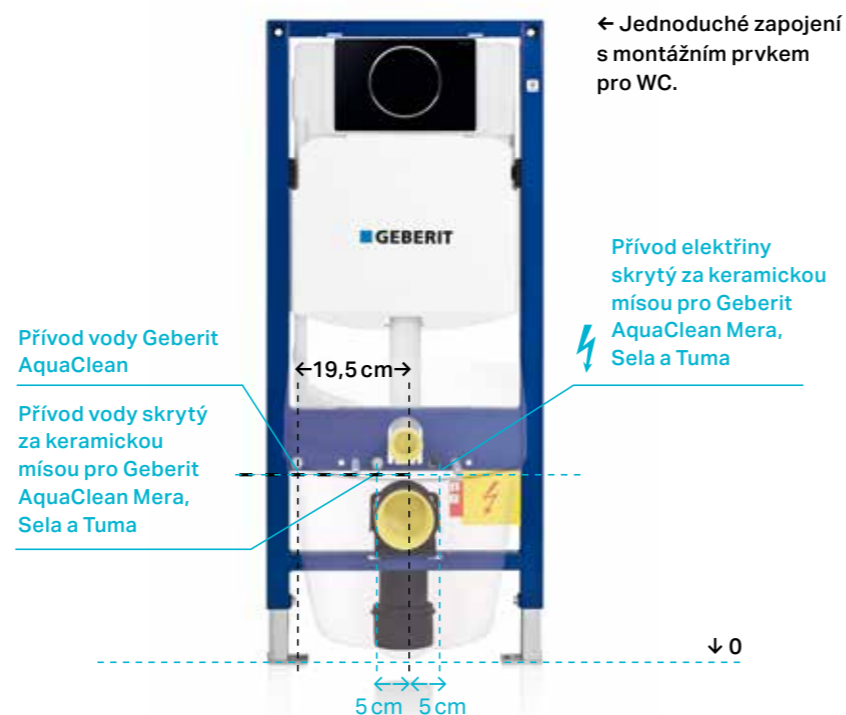

Jednoduše a nekomplikovaně. Řešení pro jakoukoli stavební situaci.

Jen stěží se objeví stavební situace, ve které není možné Geberit AquaClean nainstalovat. Jediné, co potřebujete, je elektrické připojení a přívod vody.

Instalační systémy Geberit pro WC

Ať se jedná o nový stavební projekt, či kompletní renovaci, nové předstěnové montážní prvky Geberit pro WC nabízejí spolehlivé řešení. Po naplánování všech nezbytných připojení lze toalety s integrovanou sprchou AquaClean bez problémů nainstalovat a připojit k elektrické a vodě.

Pokud je ve stěně zabudován starší montážní prvek bez stavební přípravy pro instalaci toalety s integrovanou sprchou, Geberit nabízí příslušenství pro dodatečné připojení vody i elektřiny. V tomto případě bude přívod vody, a případně i připojení elektřiny, vidět.