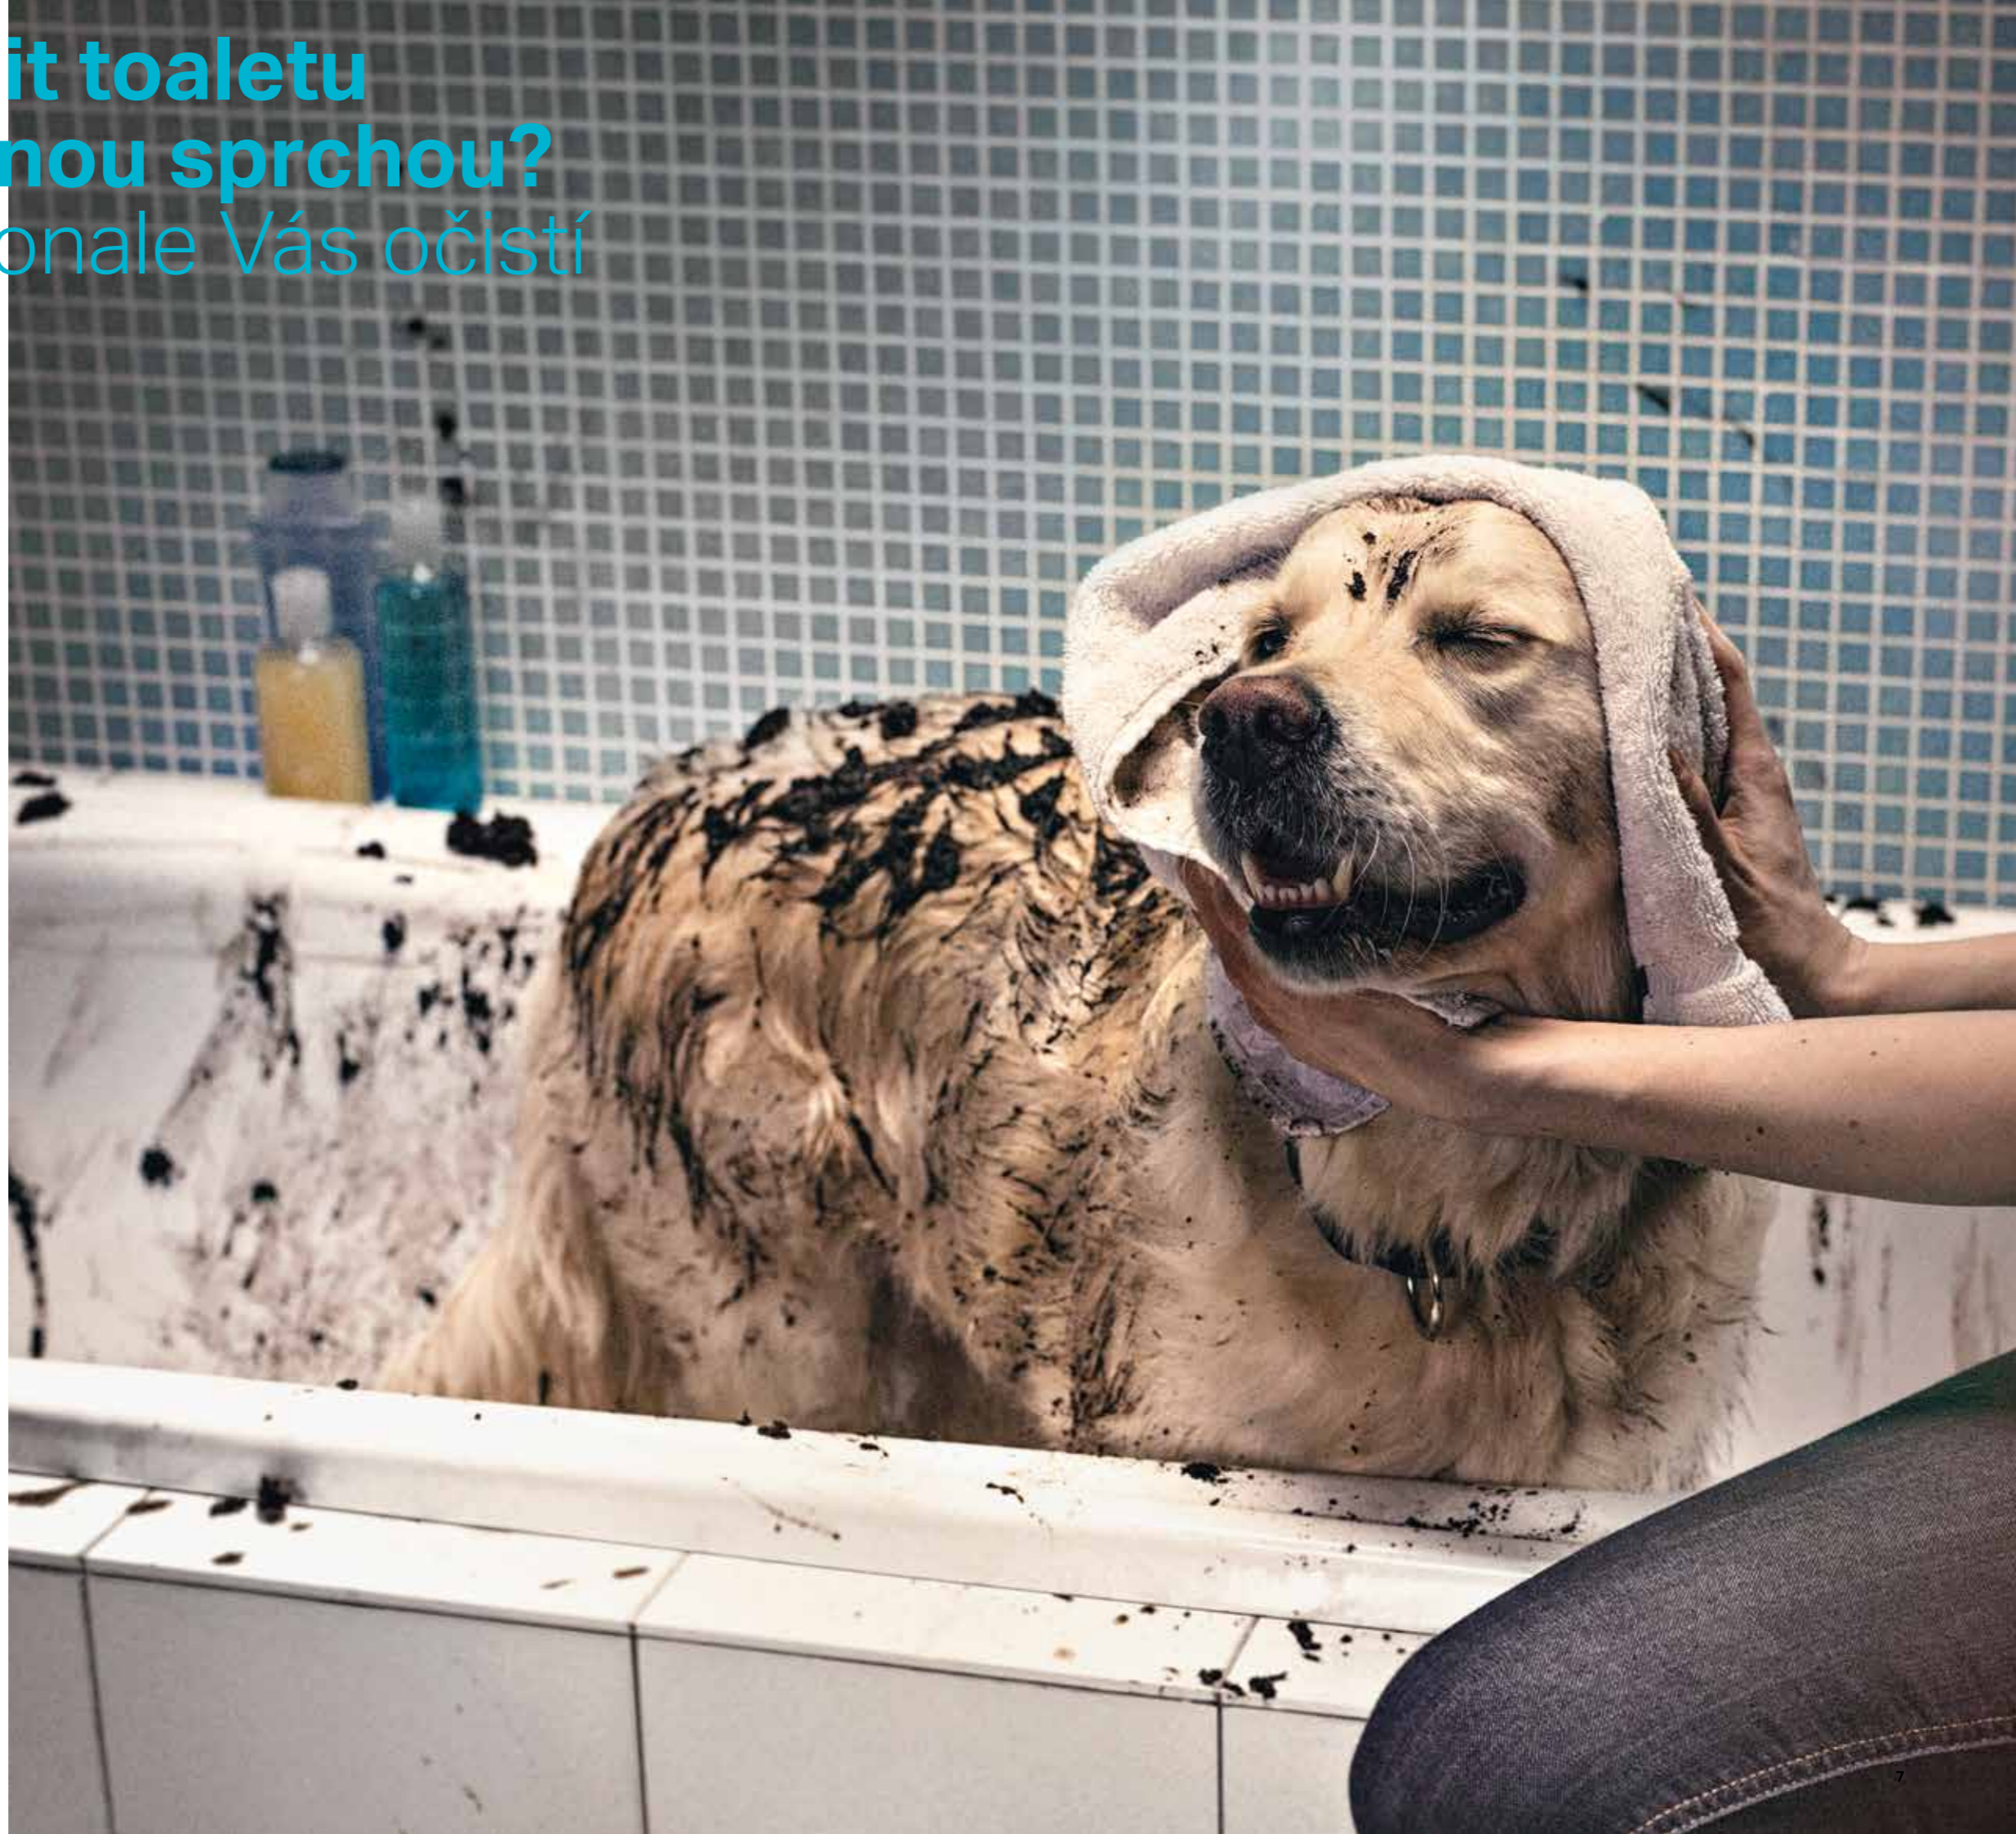

Proč si zvolit toaletu s integrovanou sprchou?

Protože dokonale Vás očistí jedině voda.

Umývání rukou jen papírovým nebo vlhčeným ubrouskem a otírání celého těla namísto sprchy? Většinu lidí ve střední Evropě by pravděpodobně ani jedno z toho nenapadlo, snad jen pokud by se náhodou museli trmácet pouští. Sprchování je jednoduše součástí našeho každodenního života. A budme upřímní, cítíme se opravdu čistě po otření toaletním papírem?

Myšlenka omývání citlivých intimních partií vodou není nic nového, a proto se v mnoha zemích často setkáte s bidetem nebo sprchou hned vedle toalety.

Toalety s integrovanou sprchou Geberit jsou chytrým spojením funkcí WC a bidetu, takže po použití toalety můžete zůstat pohodlně sedět a užívat si pocitu svěžesti a čistoty pomocí jediného stisknutí tlačítka. A to není vše. Díky perfektnímu spojení designu a technologie nezaberou toalety Geberit AquaClean více místa než běžné toalety.