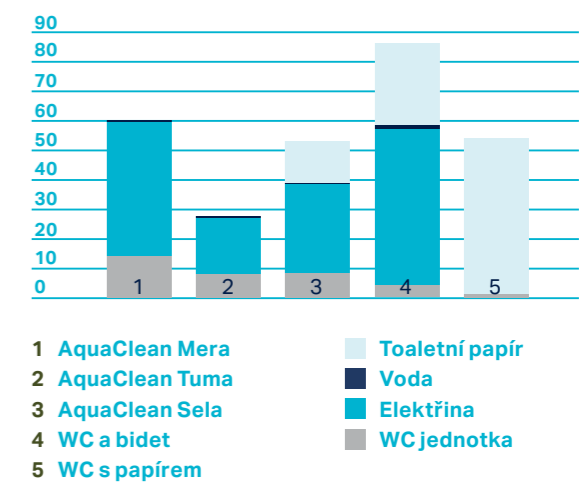

Společnost Geberit také nabízí zaručenou dostupnost náhradních dílů pro všechny komponenty po dobu deseti let.

Firma s vedoucím postavením na trhu

Společnost Geberit je v současné době vedoucím dodavatelem toalet s integrovanou sprchou v Evropě a může se pyšnit více než 40letými zkušenostmi ve vývoji a výrobě těchto sanitárních řešení.

Geberit má svá vlastní výzkumná a vývojová zařízení ve Švýcarsku a nyní prodává výrobky AquaClean po celé Evropě.

Trvale udržitelné výrobky. Pro trvale udržitelnou výstavbu.

Pokud jde o ekologickou stopu, kompletní zařízení toalet s integrovanou sprchou Geberit přináší vynikající výsledky a jsou srovnatelné s běžnými toaletami. Ve srovnání se spotřebou toaletního papíru u běžných toalet je spotřeba vody a elektřiny při použití toalety s integrovanou sprchou zanedbatelná. Ohřev vody při samotné výrobě toaletního papíru totiž spotřebuje významné množství energie. Výrobky Geberit AquaClean umožňují uživatelům ušetřit více energie pomocí nastavení podle osobních potřeb, takže dokáží ještě více snížit dopad na životní prostředí. V úsporném režimu spotřebují všechny modely AquaClean ne více než 0,5 wattu energie. Všechny modely Geberit AquaClean jsou nabízeny včetně úsporného režimu a splňují evropskou směrnici Ecodesign Directive.

Toalety Geberit AquaClean v porovnání s běžnými toaletami s toaletním papírem a bidety

Tento graf zobrazuje odhadované dopady na životní prostředí stanovené pomocí metody IMPACT World*.

↑ Švýcarská řeka Mera ztělesňuje přirozenou svěžest a je synonymem očištné síly vody, stejně jako toaleta Geberit AquaClean Mera.