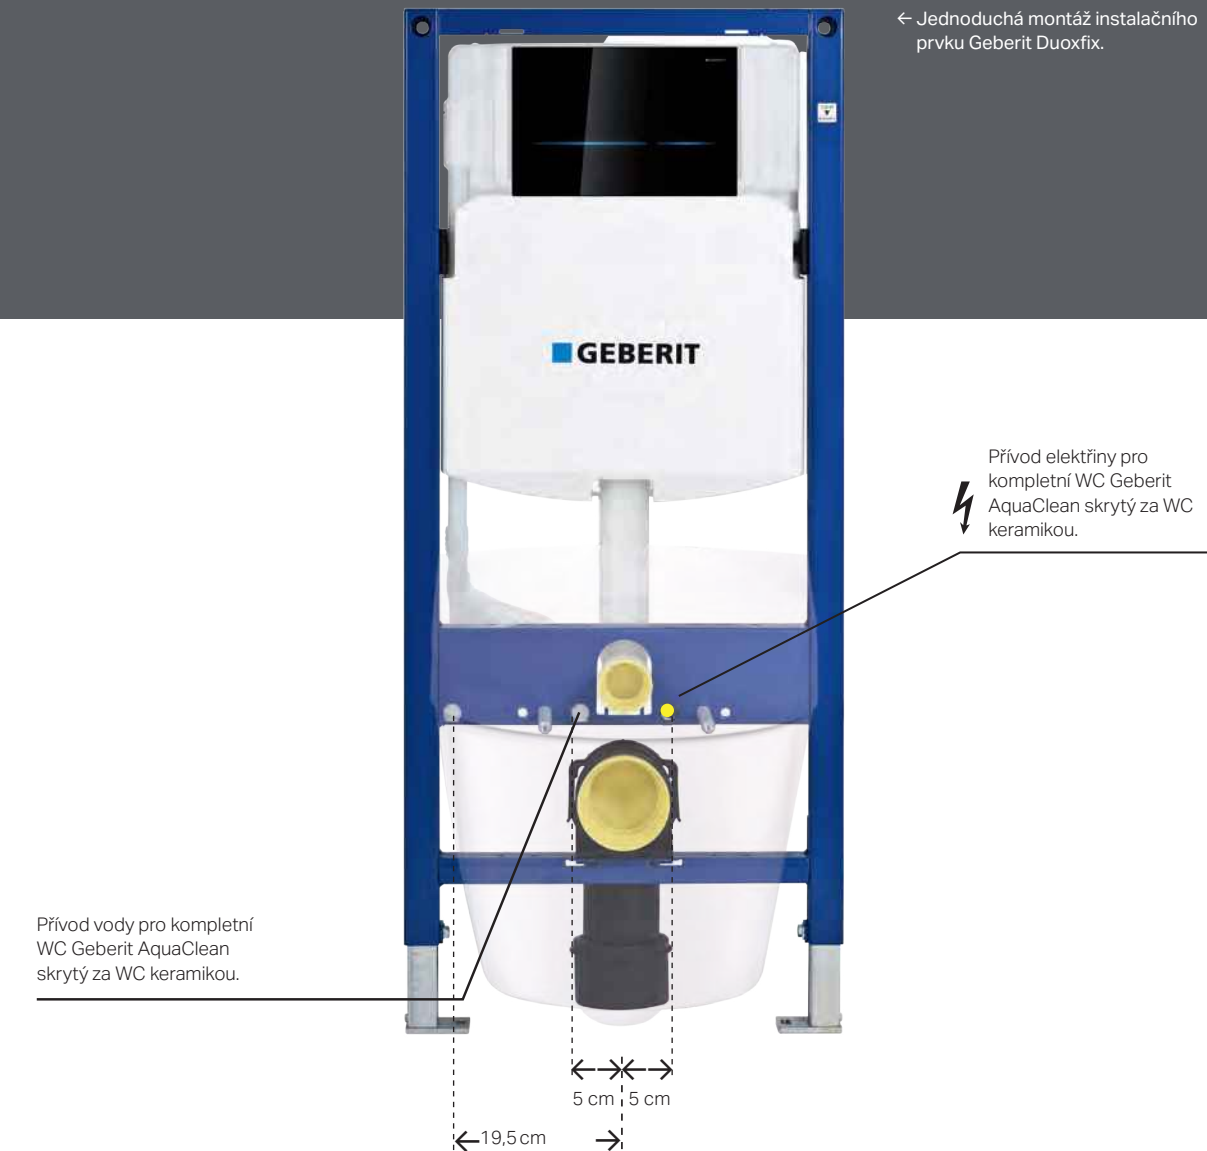

ORIENTAČNÍ SVĚTLO

Diskrétní orientační světlo září tak akorát, aby vám umožnilo jednoduchou orientaci v noci. Decentní LED světlo je řízeno senzorem intenzity jasu a aktivuje se ve tmě. Světlo disponuje sedmi barvami a pěti stupni intenzity jasu.

Položkové číslo nástěnného ovládacího panelu:
147.041.SI.1 bílá

↑
Geberit AquaClean Sela je k dispozici s krytem v provedení pochromovaná lesklá nebo alpská bílá.

SNADNO A RYCHLE DOMÁCÍ WELLNESS

Neexistuje téměř žádná koupelna, do které by nebylo možné umístit Geberit AquaClean Sela. Vše, co potřebujete, je přívod elektřiny a vody.

Sanitární modul Geberit Monolith je další alternativou pro případ, že je k dispozici splachovací nádržka na omítku nebo pokud zazdění nádržky neumožňuje čas, rozpočet či stavební konstrukce. Pod elegantním povrchem ze skla se nachází extra tenká splachovací nádržka a potřebná sanitární technologie. Monolith je navržen tak, aby mohl být rychle a bez velké námahy instalován a připojen ke stávajícímu vodovodnímu a kanalizačnímu potrubí. Komfortní provedení modelu Geberit Monolith Plus poskytuje také efektivní odsávání zápachu. Proměna koupelny ve wellness oázu tak zabere minimum času.

Alternativně lze model AquaClean Sela také namontovat s designovým panelem Geberit AquaClean. Tento panel umožňuje skryté uložení přívodu vody bez zásahu do stávajícího obložení. Tenká deska se přilepí na hladký povrch a lze ji kdykoli zase odstranit, a to beze stop. Tímto způsobem poskytuje i v nájemních bytech velmi dobrou možnost elegantního připojení sprchovacího WC.