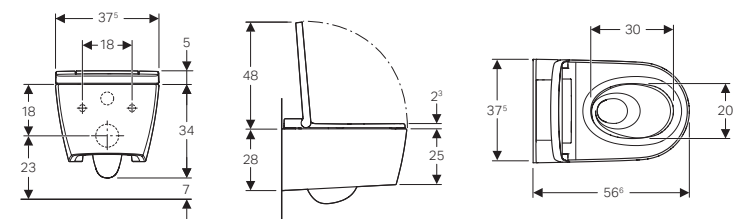

AquaClean Sela je možné ovládat i pomocí bezdrátového a tím volně umístitelného nástěnného ovládacího panelu.

Položkové číslo Geberit AquaClean Sela:
146.222.11.1 alpská bílá
146.222.21.1 pochromovaná lesklá