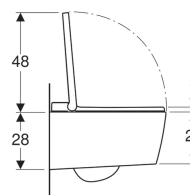

Geberit AquaClean Sela kompletní závěsné WC

Účel použití

- Ke komfortnímu používání WC
- K ošetřující čistě anální a vaginální oblasti vodou

Vlastnosti

- Anální sprcha s technologií sprchování WhirlSpray
- Samostatná dámská tryska v chráněné klidové poloze
- Teplota vody sprchování nastavitelná
- Intenzita sprchovacího proudu nastavitelná v pěti stupních
- Rameno s tryskou polohovatelné v pěti stupních
- Oscilační sprcha (automatický pohyb ramena s tryskou tam a zpět) nastavitelná
- Automatické předčištění a dočištění sprchovací trysky čistou vodou
- Odvápňovací program
- WC keramika bez splachovacího okraje se splachovací technologií TurboFlush
- WC s hlubokým splachováním se speciální glazurou KeraTect
- Zaznamenání uživatele
- WC sedátko a WC víko s plynulým sklápěním
- WC víko s funkcí pomalého otevírání SoftOpening
- Aktivace orientačního světla přes senzor jasu
- Orientační světlo nastavitelné v sedmi barvách
- Funkce a nastavení přes dálkové ovládání
- Lze naprogramovat čtyři uživatelské profily
- Kompatibilní s aplikací Geberit AquaClean
- Přívod vody vlevo skrytý za WC keramikou
- Elektrické připojení k síti trojžilovým opláštěným kabelem vpravo skryté za WC keramikou
- Externí přívod vody, boční levý s příslušenstvím možný
- Elektrické připojení k síti externí, možné se zásuvkou vpravo
- Schválení dle (DIN) EN 1717 / (DIN) EN 13077

Obsah dodávky

- Souprava pro připojení vody pro splachovací nádržku pod omítku Geberit Sigma 12 cm a splachovací nádržku pod omítku Geberit Omega 12 cm, stavební výška 112 cm
- Zdírkový spojovací konektor pro jednotku napájení
- Souprava pro tlumení hluku
- Plastový kryt
- Odvápňovací prostředek 125 ml
- Čisticí souprava
- Připojovací souprava pro WC, ø 90 mm
- Dálkové ovládání s nástěnným držákem a baterií CR2032
- Upevňovací materiál