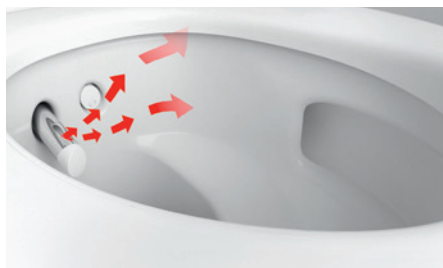

Tato toaleta Vás při každém použití příjemně překvapí svými úžasnými funkcemi.

Geberit AquaClean Mera je charakteristická velmi kvalitními materiály, hladkými liniemi a plynulými přechody. Chromový povrch designového krytu vytváří dojem, že toaleta přímo levituje v prostoru, což umocňuje hra odlesků. Na první pohled tato toaleta s integrovanou sprchou neodhalí mnoho ze své sofistikované technologie. Všechna elektrická a vodovodní připojení jsou skryta v těle toalety. Ve svém nitru je však Geberit AquaClean Mera až po okraj naplněná revoluční technologií. Je prvním výrobkem, který představuje novou patentovanou technologii WhirlSpray.

Technologie splachování TurboFlush

Inovativní technologie splachování TurboFlush společně s vnitřní asymetrickou geometrií keramické mísy bez okrajů vyvinuté společností Geberit umožňují velmi účinné, a přesto tiché splachování. Tento systém tvoří boční splachovací otvor a optimálně navržené směrování toku splachovací vody. Vysoce kvalitní keramická mísa je ošetřena speciálním povrchovým povlakem, který zamezuje usazování nečistot. Nedostupná místa jsou minimalizována, přičemž veškeré okraje a rohy byly zcela odstraněny.

Dálkové ovládání

Dálkové ovládání je díky grafickým symbolům maximálně přehledné a skvěle padne do ruky. Ovládání je možné provádět jednou rukou, přičemž pro nastavení teploty vody, intenzity sprchovacího proudu či polohy sprchovacího ramene stačí stisknout jediné tlačítko. Displej na zadní straně ovladače s menu slouží pro kontrolu a úpravu dalších profilových nastavení.

Dámská sprcha

Samostatná dámská sprcha nabízí funkci obzvláště jemného sprchovacího proudu. Její tryska je integrována do sprchovacího ramene, díky kterému je hygienicky čistá, i když se právě nepoužívá.