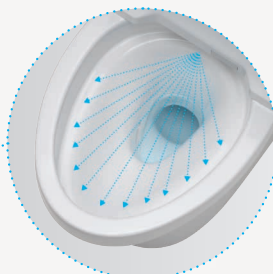

Jakmile však vyzkoušíte komfort očisty proudem vody, tak vám pouhý toaletní papír už nikdy nebude stačit. Speciální systém trysek umožňuje použití na obě intimní partie. Teplotu, polohu a typ trysky lze ovládat pomocí dálkového ovladače přesně podle vašich potřeb.

Vlastnosti sprchovací toalety Concept WASHLET

Funkce PreMist

Před každým použitím se v toaletě automaticky rozpráší voda a vytvoří vodní film, který znesnadní ulpívání nečistot.

Rimless design

WC keramika bez okrajů je standardem u všech toalet TOTO. Zabraňuje tak usazování nečistot a bakterií na méně přístupných místech, nebo v záhybech toalety.

TORNADO FLUSH

Systém splachování je vysoce efektivní. Voda proudí do mísy dvěma vstupy, dochází tak ke kompletnímu oplachu celé keramiky. Vířivý efekt je tichý a brání případnému šíření kontaminované vody do okolí toalety. Díky speciálně tvarované keramice dochází k podtlakovému efektu.

Samočistící trysky

Automatické čištění trysky před a po použití uvnitř i zvenku.

Funkce odvápnění

Každá sprchovací toaleta jde snadno odvápnit.

Poloha trysky

Tryska se pohybuje během čištění pod úhlem 43°. Díky tomu použitá voda padá přímo do mísy a nevrací se zpět na trysku.