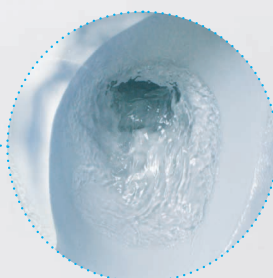

Vlastnosti sprchovací toalety Concept WASHLET

Funkce PreMist

Před každým použitím se v toaletě automaticky rozpráší voda a vytvoří vodní film, který znesnadní ulpívání nečistot.

Rimless design

WC keramika bez okrajů je standardem u všech toalet TOTO. Zabraňuje tak usazování nečistot a bakterií na méně přístupných místech, nebo v záhybech toalety.

TORNADO FLUSH

Systém splachování je vysoce efektivní. Voda proudí do mísy dvěma vstupy, dochází tak ke kompletnímu oplachu celé keramiky. Vířivý efekt je tichý a brání případnému šíření kontaminované vody do okolí toalety. Díky speciálně tvarované keramice dochází k podtlakovému efektu.

Samočistící trysky

Automatické čištění trysky před a po použití uvnitř i zvenku.

Funkce odvápnění

Každá sprchovací toaleta jde snadno odvápnit.

Poloha trysky

Tryska se pohybuje během čištění pod úhlem 43°. Díky tomu použitá voda padá přímo do mísy a nevrací se zpět na trysku.