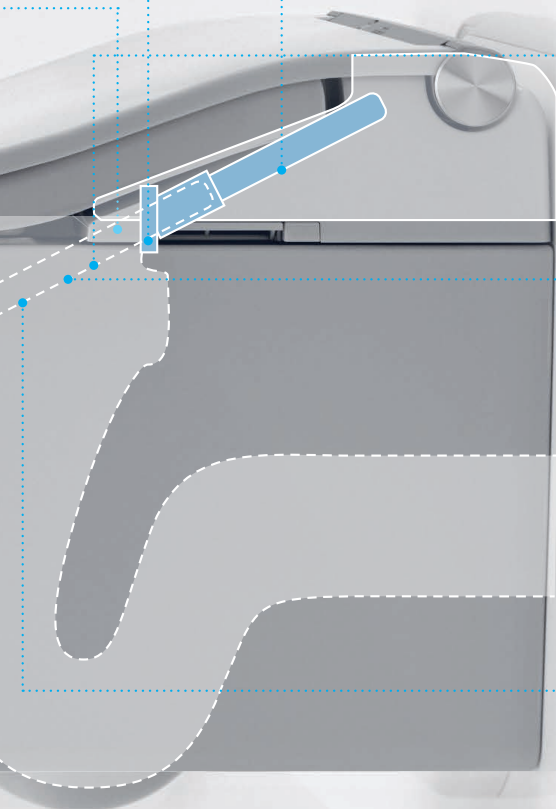

TORNADO FLUSH

Systém splachování je vysoce efektivní. Voda proudí do mísy dvěma vstupy, dochází tak ke kompletnímu oplachu celé keramiky. Vířivý efekt je tichý a brání případnému šíření kontaminované vody do okolí toalety. Díky speciálně tvarované keramice dochází k podtlakovému efektu.

Skrytá tryska

Díky krycí klapce je tryska včetně osoušeče dokonale chráněna před znečištěním.

EWATER+

V závislosti na modelu se tryska nebo i záchodová místa čistí elektrolytickou vodou. Jedná se o ekologickou dezinfekci.

Samočistící trysky

Automatické čištění trysky před a po použití uvnitř i zvenku.

Funkce odvápnění

Každá sprchovací toaleta jde snadno odvápnit.

Poloha trysky

Tryska se pohybuje během čištění pod úhlem 43°. Díky tomu použitá voda padá přímo do mísy a nevrací se zpět na trysku.

Materiál trysky

Tryska je vyrobena s příměsí silikonu, díky tomu dochází k minimálnímu ulpívání nečistot.

Concept 200 / WASHLET

Sprchovací toalety

Sprchovací toalety Concept 200 / WASHLET

„Přizpůsobí se každému.“