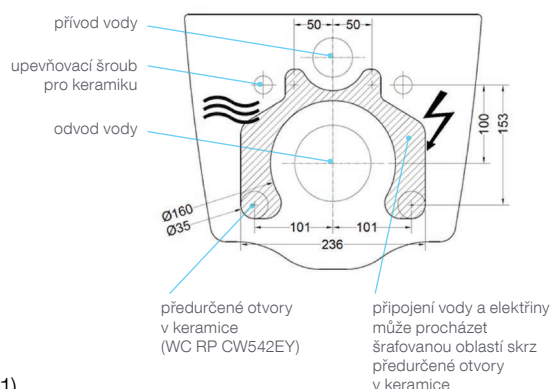

Na místě instalace musí být připravená připojovací sada pro WC dle výrobce modulu.

Nainstalujte zařízení pro odpojení od zdroje napájení (podle normy IEC 60335-1).

Nainstalujte proudový chránič (RCCB) (IN = 30 mA), který odpojí všechny fáze od elektrické sítě.

Podrobnější požadavky na stavební připravenost obdržíte od svého prodejce.

VÝCHOZÍ POZICE PRO PŘIPOJENÍ

PŘIPOJOVACÍ SADA PRO WC

Výrobce	Modul	Připojovací set	Příslušenství
Geberit	Sigma 12 (od 2013)	SP10695UN-CON	X
	Omega 12 - 112 cm	SP10695UN-CON	X
	Omega 12 - 82/98 cm	SP10695UN-CON	147.020.00.1
	Kappa 12 (od 2013)	SP10695UN-CON	X
	Monolith	SP10695UN-CON	X
	Bez chráničky	SP10695UN-CON	Designový panel např. 115.328.SL.1
Alca	AM120/1120	P192	X
Grohe	Řada Rapid SLX	SP10695UN-CON	X
TECE	9300345	9880052	SP515011B
	9300379*	9880052	SP515011B
	9300322	9880053	SP515011B
	9300301	988054	SP515011B