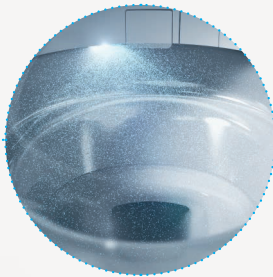

TORNADO FLUSH

Systém splachování je vysoce efektivní. Voda proudí do mísy dvěma vstupy, dochází tak ke kompletnímu oplachu celé keramiky. Vířivý efekt je tichý a brání případnému šíření kontaminované vody do okolí toalety. Díky speciálně tvarované keramice dochází k podtlakovému efektu.

Skrytá tryska

Díky krycí klapce je tryska včetně osoušeče dokonale chráněna před znečištěním.

EWATER+

V závislosti na modelu se tryska nebo i záchodová místa čistí elektrolytickou vodou. Jedná se o ekologickou dezinfekci.

Samočistící trysky

Automatické čištění trysky před a po použití uvnitř i zvenku.

Funkce odvápnění

Každá sprchovací toaleta jde snadno odvápnit.

Poloha trysky

Tryska se pohybuje během čištění pod úhlem 43°. Díky tomu použitá voda padá přímo do mísy a nevrací se zpět na trysku.

Materiál trysky

Tryska je vyrobena s příměsí silikonu, díky tomu dochází k minimálnímu ulpívání nečistot.

Concept 200 / WASHLET

Sprchovací toalety

Sprchovací toalety Concept 200 / WASHLET

„Přizpůsobí se každému.“