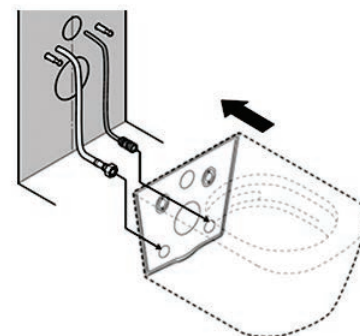

Concept 200/WASHLET

Concept 300/WASHLET

V ceně sprchovacího WC Concept 300 je instalace. V takovém případě je nutné dodržet níže uvedenou stavební připravenost. Záruka 2 roky, v případě uvedení do provozu autorizovaným technikem 3 roky.

Musí být poskytnuto na místě

Připojení vody

- Flexibilní připojení studené vody 460 mm (pružná hadice)
- Zakončení přívodu studené vody uzavíracím ventilem s 3/8" vnějším závitem (není součástí balení) pro připojení k flexibilní hadici výrobku WASHLET™ s 3/8" vnitřním závitem
- Tlak min. 0,1 MPa (dynamický) Tlak max. 1,0 MPa (statický)

Elektrické připojení

- Flexibilní síťový kabel 400 mm, H05VV-F 3G1,00 mm²
- Elektrický konektor Hirschmann (součástí balení)
- Napájení 220–240 V ~ 50/60 Hz
- Max. jmenovitý příkon 1451 W

Připravte připojení v rámci výše uvedené oblasti.

Na místě instalace musí být připravená připojovací sada pro WC dle výrobce modulu.

Nainstalujte zařízení pro odpojení od zdroje napájení (podle normy IEC 60335-1).

Nainstalujte proudový chránič (RCCB) (IN = 30 mA), který odpojí všechny fáze od elektrické sítě.

Podrobnější požadavky na stavební připravenost obdržíte od svého prodejce.

VÝCHOZÍ POZICE PRO PŘIPOJENÍ