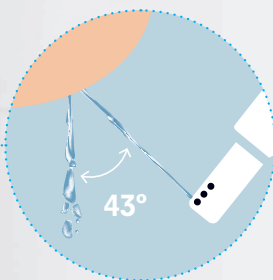

TORNADO FLUSH

Systém splachování je vysoce efektivní. Voda proudí do mísy dvěma vstupy, dochází tak ke kompletnímu oplachu celé keramiky. Vířivý efekt je tichý a brání případnému šíření kontaminované vody do okolí toalety. Díky speciálně tvarované keramice dochází k podtlakovému efektu.

Skrytá tryska

Díky krycí klapce je tryska včetně osoušeče dokonale chráněna před znečištěním.

EWATER+

V závislosti na modelu se tryska nebo i záchodová místa čistí elektrolytickou vodou. Jedná se o ekologickou dezinfekci.

Samočistící trysky

Automatické čištění trysky před a po použití uvnitř i zvenku.

Funkce odvápnění

Každá sprchovací toaleta jde snadno odvápnit.

Poloha trysky

Tryska se pohybuje během čištění pod úhlem 43°. Díky tomu použitá voda padá přímo do mísy a nevrací se zpět na trysku.

Materiál trysky

Tryska je vyrobena s příměsí silikonu, díky tomu dochází k minimálnímu ulpívání nečistot.

Concept 200 / WASHLET

Sprchovací toalety

Sprchovací toalety Concept 200 / WASHLET

„Přizpůsobí se každému.“