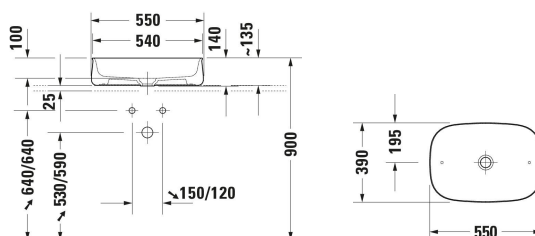

Zencha Umyvadlová mísa # 237355..79 / 237355..79 / 237355..79 / 237355..79

| < 550 mm > |

Umyvadlová mísa	Rozměr	Váha	Objednáací číslo
DuraCeram®, Obdélníkový, Počet míst pro mytí: 1 Uprostřed, Plocha pro armaturu: Ne, Přepad: Ne, Broušené, VČ. keramické krytky odpadu, VČ. výtokového ventilu, 550 mm			
Barvy			
00 Bílá 13 Antracit mat 32 White Satin Matt 67 Šedá saténově matná			
Varianta			
☒ Bílá Vysoký lesk	550x135 mm	11,200 kg	237355..79
☒ Antracit Matná	550x135 mm	11,200 kg	237355..79
☒ Bílá Hedvábný mat	550x135 mm	11,200 kg	237355..79
☒ Šedá Hedvábný mat	550x135 mm	11,200 kg	237355..79
Sanitární keramika se speciálním povrchem WonderGliss zůstává čistá a dobře vypadající po dlouhou dobu. Pokud chcete objednat povrchovou úpravu WonderGliss vložte za objednáací číslo "1".			
Vhodné produkty			
Skříňka pod umyvadlo závěsná Počet výsuvů: 1, VČ. desky: Ano, Možné vrtat otvory pro baterii, Madlo Stříbrná, Automatické dovření s tlumením, 800 x 550 mm	800 x 550 mm		KT6694
Skříňka pod umyvadlo závěsná Počet výsuvů: 1, VČ. desky: Ano, Možné vrtat otvory pro baterii, Madlo Stříbrná, Automatické dovření s tlumením, 1000 x 550 mm	1000 x 550 mm		KT6695
Skříňka pod umyvadlo závěsná Počet výsuvů: 1, VČ. desky: Ano, Možné vrtat otvory pro baterii, Madlo Stříbrná, Automatické dovření s tlumením, 1200 x 550 mm	1200 x 550 mm		KT6696
Skříňka pod umyvadlo závěsná Počet výsuvů: 2, VČ. desky: Ano, Možné vrtat otvory pro baterii, Madlo Stříbrná, Automatické dovření s tlumením, 1400 x 550 mm	1400 x 550 mm		KT6697 B/L/R
Skříňka pod umyvadlo závěsná Počet zásuvek: 2, VČ. desky: Ano, Možné vrtat otvory pro baterii, Madlo Stříbrná, Výřez pro sifon: Ano, Kryt: Ano, Automatické dovření s tlumením, 800 x 550 mm	800 x 550 mm		KT6654