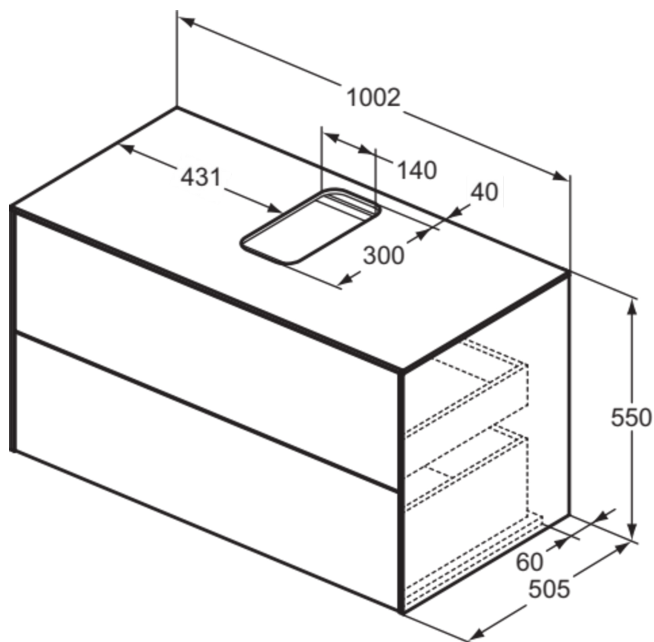

CONCA

T3942Y6

CONCA | Skříňka pod umyvadlo 1002x505x550 mm povrchová úprava světlý dub (dřevěná dýha), 2 zásuvky | Plně vytahovací zásuvka, Push-to-open, Soft Close, Smontováno, Dřevo z udržitelných zdrojů, Dřevěná dýha

Obrázek & nákras

Obecné informace

Typ výrobku:	Nábytek
Podtyp výrobku:	Skříňka pod umyvadlo
Značka:	Ideal Standard
Název řady:	CONCA
Designer:	Palomba Serafini Associati
Colour:	Y6 - Světlý Dub (Dřevěná Dýha)
Povrchová úprava:	Matný
Výška (mm):	550
Šířka (mm):	1002
Délka / průmět (mm):	505
Způsob upevnění:	Upevňovací sada
Čistá hmotnost (kg):	50.00
EAN kód:	8014140460909

Funkce

	Plně vytahovací zásuvka		Push-to-open
	Soft Close		Smontováno
	Dřevo z udržitelných zdrojů		Dřevěná dýha

Stahování

- [Installation Guide](#)
- [Spare Parts List](#)

Specifikace produktu

Uzavírací mechanismus:	Pomalé zavírání
Barevný kód:	Y6
Popis barvy:	světlý dub (dřevěná dýha)
Rohový model:	Ne
Rukojeť(-i):	Bez rukojeti
Nastavitelné montážní nožičky:	Ne
Umístění výřezu:	Na střed
Materiál:	Dřevo
Specifikace materiálu (kostra):	Třívrstvá dřevotřísková deska s vysokou hustotou
Specifikace materiálu horní deska umyvadla:	Lakované MDF desky
Počet dveří (celkem):	0
Počet dveří (levé otevírání):	0
Počet dveří (pravé otevírání):	0
Množství zásuvek (celkem):	2
Množství externích zásuvek:	2