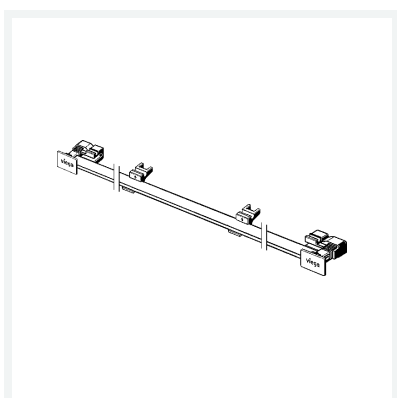

## Advantix Vario-mústkový rošt pro sprchový žlábek stěna

- pro použití s následujícími výrobky: Advantix Vario-základní těleso sprchového žlábků stěna model 4967.10, 4968.10

### Vybavení

montážní příslušenství

model **4967.32**

artikl **736 583**

## Vlastnosti

Visign	SR3	
Délka	L	300-1200
Provedení	černá	
Hmotnost	743 g	
Objem	2448 cm <sup>3</sup>	
Materiál	ušlechtilá ocel 1.4301	