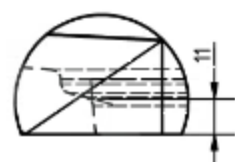

(1:10)

A

A (0,50 : 1)

		Orientační výkres/Tentative drawing	
Kreslil: Šimková 26.7.2021		Měřítko:	SVIS TRADE [®]
Schválil:		1:6	
		Název: Umyvadlo Orion Diamond 60	
Materiál: UHPC beton		Interní ozn. / verze:	
Jednotky/Units: mm		Lisť: 1/1	