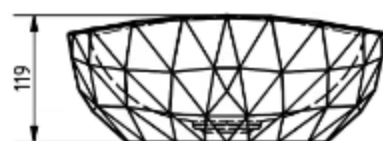

(1:10)

A

A (0,50 : 1)

		Orientační výkres/Tentative drawing	
Kreslil: Šimková 26.7.2021		Měřítko:	SVIS TRADE [®]
Schválil:		1:6	
		Název: Umyvadlo Orion Diamond 60	
Materiál: UHPC beton		Interní ozn. / verze:	
Jednotky/Units: mm		Lisť: 1/1	