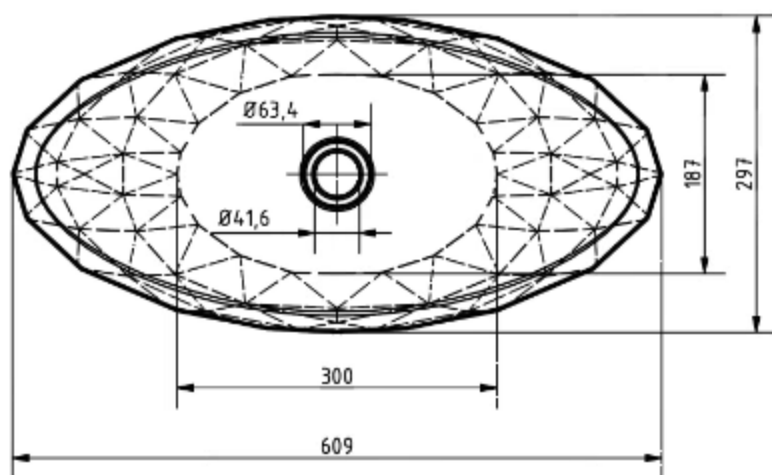

(1:10)

A

A (0,50 : 1)

		Orientační výkres/Tentative drawing	
Kreslil: Šimková 26.7.2021		Měřítko:	SVIS TRADE [®]
Schválil:		1:6	
		Název: Umyvadlo Orion Diamond 60	
Materiál: UHPC beton		Interní ozn. / verze:	
Jednotky/Units: mm		Lisť: 1/1	