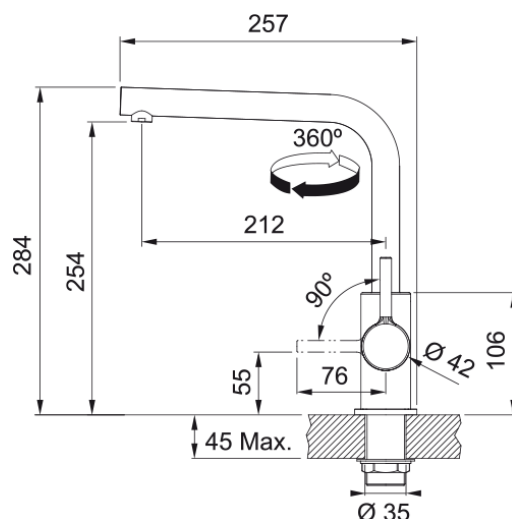

# FS 3230.031 LINA SMART Chrom | 115.0693.230

Otočná 360°. Připojení Hadičky 45 cm. Průtok vody 9,8 l/min. (3 bar).

## Informace o produktu

Typ výtoku	Ramínko tvaru L
Barva	Chrom
Materiál	Mosaz

## Rozměry

Průměr otvoru pro baterii	35 mm
Rozměr kartuše	35 mm

## Instalace

Typ uchycení	Upevňovací matice
Připojovací hadičky	3/8"
Délka připojovacích hadiček	450 mm