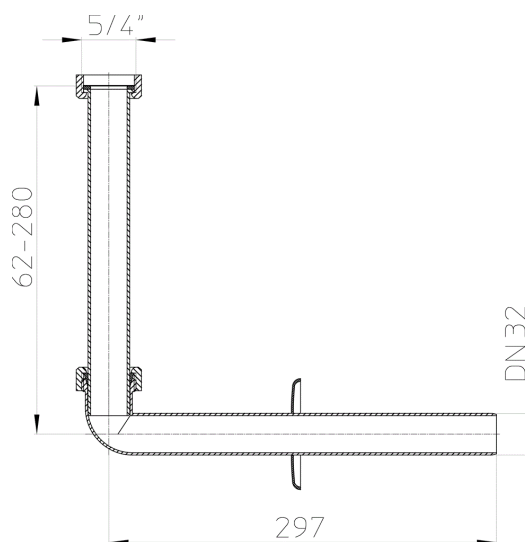

HL134.1K

Připojovací souprava 5/4" z plastu, bílá

Připojovací souprava 5/4" z plastu, barva bílá, výškově nastavitelná, vhodná pro HL134.(0).(2)

Technický výkres

TECHNICKÉ ÚDAJE

Materiál	PP	Stavební výška
Dimense	DN32 x 5/4"	Nástavec
Hydraulická kapacita		Vtoková mřížka
Hmotnost	0,144	Třída zatížení

EAN

9003076313341

Přítok

Normy