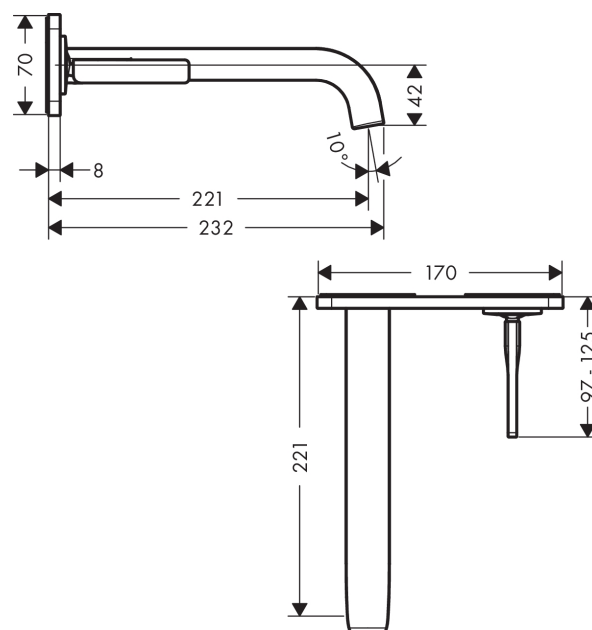

AXOR Citterio E

Páková umyvadlová nástěnná podomítková baterie s destičkou

Povrchové úpravy: **chrom** Číslo položky: **36114000**

Popis

Vlastnosti

- rukojeť je možné umístit vpravo nebo vlevo
- vyložení 220 mm
- laminární proud
- průtokové množství: 5 l/min
- neuzavíratelná odtoková souprava
- vhodné pro průtokový ohřívač

Potřebné příslušenství

- Základní těleso pro umyvadlovou pákovou baterii s podomítkovou instalací pro nástěnnou montáž (#13622XXX)

Volitelné příslušenství

- Prodlužovací sada 25 mm (#31971XXX)

Technologie

Ocenění za design

Obrázek výrobku

Kótovaný výkres

Průtokový diagram