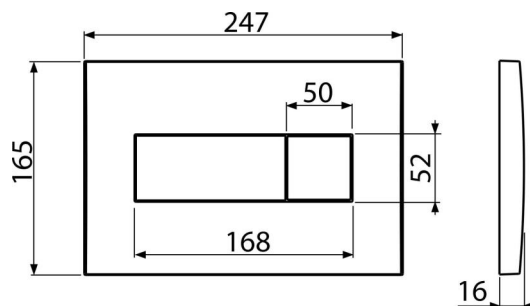

EAT4.003

Ovládací tlačítko (černá-mat)

Použití

Pro předstěnové instalační systémy a WC nádrže pro zazdění

Vlastnosti

- Dvoučinné mechanické splachování
- Kompatibilní pro všechny předstěnové instalační systémy a nádrže pro zazdění Alca
- Materiál: plast
- Povrchová úprava: černá-mat

Rozsah dodávky

- Šablona pro nastavení šroubů tlačítek
- Šroub mechanismu splachování 2 ks
- Tlačítko
- Upevňovací rámeček tlačítka
- Závitová úchytka rámečku tlačítka 2 ks

Objednávací kód, Logistické informace

Kód	EAN	Hmotnost (kus | balení | paleta)	Rozměr (kus | balení)	Množství (balení | paleta)
EAT4.003	8595580585648	0,40 | 10,11 | 303,1 kg	250×40×175 | 595×245×395 mm	25 | 700 ks

Záruky   Celní kód
2/2 roky   39269097

Technické parametry

- Ovládací síla N