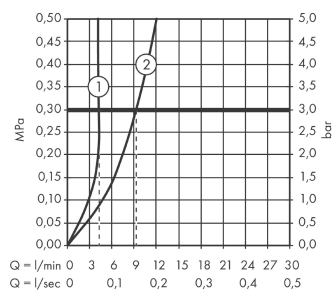

Technologie

Ocenění za design

Obrázek výrobku

Kótovaný výkres

AXOR Citterio E

3 otvorová nástěnná podomítková baterie s rozetami

Povrchové úpravy: **chrom** Číslo položky: **36107000**

Průtokový diagram