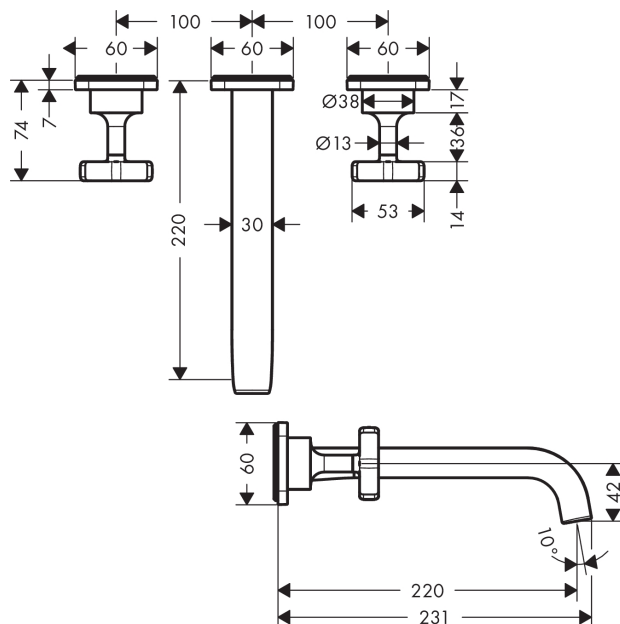

AXOR Citterio E

3 otvorová nástěnná podomítková baterie s rozetami

Povrchové úpravy: **chrom** Číslo položky: **36107000**

Popis

Vlastnosti

- vyložení 220 mm
- laminární proud
- průtokové množství: 5 l/min
- neuzavíratelná odtoková souprava
- vhodné pro průtokový ohřívač

Potřebné příslušenství

- Základní těleso 3otvorové umyvadlové baterie s podomítkovou instalací pro nástěnnou montáž (#10303XXX)

Volitelné příslušenství

- Manžetové těsnění (#96383XXX)
- Prodlužovací sada pro základní těleso 3otvorové umyvadlové baterie s podomítkovou instalací pro nástěnnou montáž (#96259XXX)

Technologie

Ocenění za design

Obrázek výrobku

Kótovaný výkres

AXOR Citterio E

3 otvorová nástěnná podomítková baterie s rozetami

Povrchové úpravy: **chrom** Číslo položky: **36107000**

Průtokový diagram

AXOR Citterio E**3 otvorová nástěnná podomítková baterie s rozetami**Povrchové úpravy: **chrom** Číslo položky: **36107000****Příklad montáže**