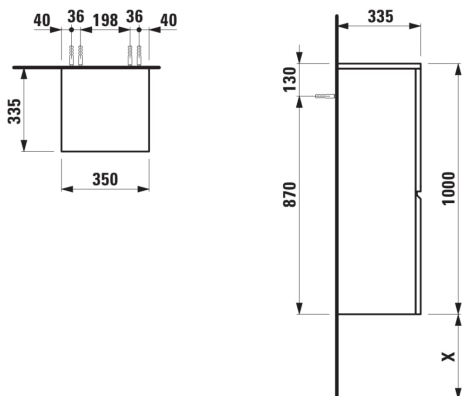

#### ROZMĚRY

Délka	350 mm
Šířka	335 mm
Výška	1000 mm

#### BARVA A POVRCHOVÁ ÚPRAVA

■ 423 Wenge

Hmotnost netto (kg) : 23,8

Kombinace dvířek a zásuvek : 1 dvířka

Konfigurace nábytku : Dveře

Nastavitelné nohy

Typ dvířek : Sklopné

Typ instalace : Závěsné

#### TECHNICKÉ VÝKRESY

X = The exact height must be set during installation.

KOMPATIBILNÍ S

Sada nožiček k nábytku (2 ks), výška 245 mm

**H483100**0960041

Sada nožiček k nábytku (2 ks), výška 415 mm

**H483101**0960041