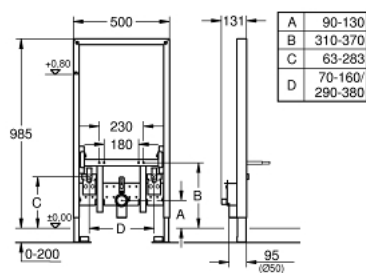

## 38 545 000 RAPID SL MODUL PRO BIDET, STAVEBNÍ VÝŠKA 1,00 M

### POPIS PRODUKTU

- ocelový rám, práškové lakování, samonosný
- pro předstěnovou montáž nebo montáž do lehké přičky
- kompletně předmontováno
- výškově nastavitelné objektové přípojky a připojení pro armatury
- rychlé nastavení, uzamykatelné
- upevňovací materiál
- certifikováno TÜV
- nosné úchyty pro bidet
- HT-odpadní koleno DN 15
- těsnění Ø 32 mm
- 2 přípojky pro armatury DN 15
- upevňovací materiál pro bidet
- nástěnný držák 38 558 00M pro montáž na zeď je nutné objednat zvlášť

## 38 545 000 **RAPID SL MODUL PRO BIDET, STAVEBNÍ VÝŠKA 1,00 M**

**NÁHRADNÍ DÍLY**, června 2008 – Nyní

- 1: Závitový kolík (Č. obj. 4276400M)
- 2: Přípojka pro armatury (Č. obj. 42944000)
- 3: Nástěnná přípojka (Č. obj. 3855800M)\*