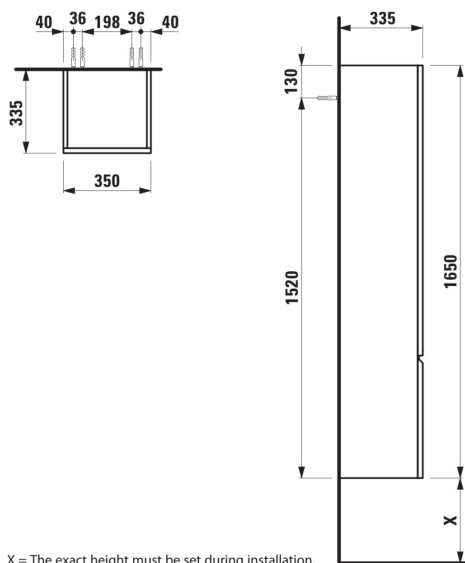

LAUFEN PRO S

Vysoká skříňka, 4 skleněné poličky, závěsy
dvířek vlevo

ROZMĚRY

Délka	350 mm
Šířka	335 mm
Výška	1650 mm

BARVA A POVRCHOVÁ ÚPRAVA

 999 Multicolour

Hmotnost netto (kg) : 34,96

Konfigurace nábytku : Dveře

Typ dvířek : Sklopné

Kombinace dvířek a zásuvek : 1 dvířka

Nastavitelné nohy

Typ instalace : Závěsné

TECHNICKÉ VÝKRESY

KOMPATIBILNÍ S

Sada nožiček k nábytku (2 ks), výška 245 mm

H4831000960041

Sada nožiček k nábytku (2 ks), výška 415 mm

H4831010960041

Sada nožiček k nábytku (2 ks), výška 445 mm

H4831020960041

Sada nožiček k nábytku (2 ks), výška 345 mm

H4831030960041

Sada nožiček k nábytku (2 ks), výška 215 mm