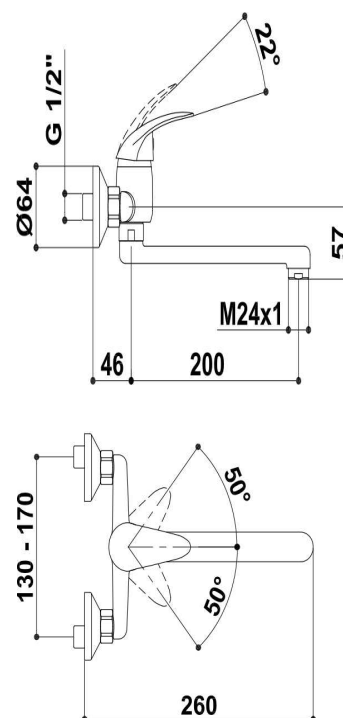

TECHNICKÝ LIST

Název výrobku: **EA503.5 – rozteč 150 mm**

Výrobní řada : **EASY**

Typ baterie: **Baterie dřezová Easy nástěnná páková s plochým ramínkem 200 mm, chrom**

Provozní podmínky

- maximální provozní tlak vody 10 bar

Doporučené podmínky pro správnou funkci

- tlak vody 1 - 5 bar
- teplota teplé vody ≤ 65 °C

Specifikace

- kartuše s keramickými destičkami nízká Ø35 mm – označení XC0008 P
- průtok vody 20 L/min při tlaku 3 bary