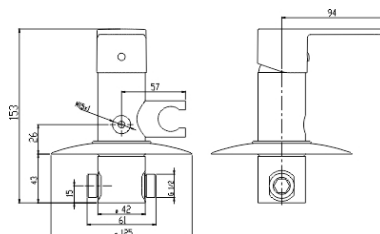

Technický list 93412,0

93412,0

Bidetová podomítková baterie Neon New chrom

EAN :8590309082941

Intrastat :84818011

Provedení : chrom

Hmotnost : 2,300 kg (brutto)

Název	Hodnota	Jednotka
Hloubka krabice	225	mm
Šířka krabice	165	mm
Výška krabice	173	mm
Výška výrobku	125	mm
Šířka výrobku	125	mm
Hloubka výrobku	153	mm
Záruka na těsnost kartuše	5	roků
Typ kartuše	35	mm
Průtok při dyn.tlaku 3 bary-ruční sprcha	7.8	l/min
Materiál	mosaz	