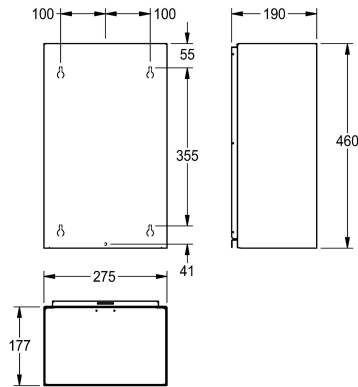

KWC RODAN

Odpadkový koš k montáži na omítku

Modell-Linie: RODAN | RODX605S

Doplňky | Odpadkové koše

KWC-No.

2000090061

Objem cca 23 litrů, rozměry 355 x 460 x 168 mm (š x v x h)

2000101236

Objem cca 18 litrů, rozměry 275 x 460 x 177 mm (š x v x h)

Kapacita

23 Litr

18 Litr

Celková šířka

355 mm

275 mm

Odpadkový koš k montáži na omítku, chromniklová ocel, povrch hedvábně matný, tloušťka materiálu 0,8 mm, zaoblené horní hrany, montáž pomocí lišty nebo přímo na stěnu, včetně vrutů z ušlechtilé oceli a hmoždinek.

Objem cca 18 litrů
Rozměry 275 x 460 x 177 mm (š x v x h)

Technické údaje

Držák sáčku

Kapacita

Víko

Uzamykatelný

Materiál

Kód materiálu

18 Litr

Ne

NO-LOCK

ušlechtilá ocel

1.4301

0.8 mm

177 mm

460 mm