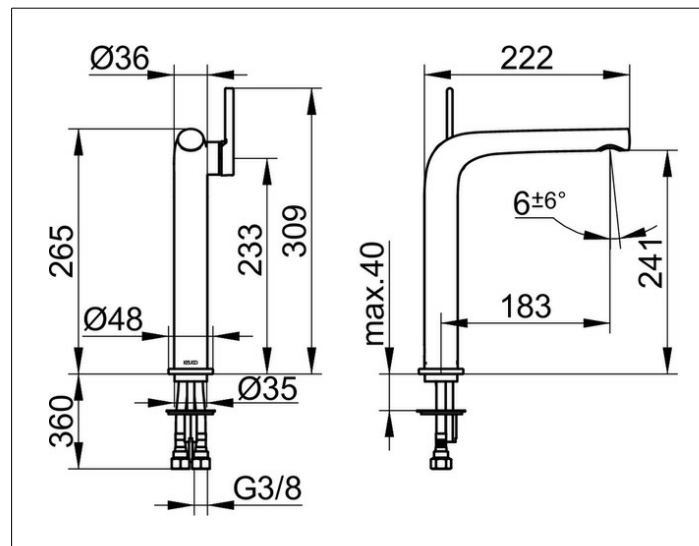

Edition 400**51502050102 Páková umyvadlová směšovací armatura 240****VÝROBKŮ****KÓTOVANÝ VÝKRES****POPIS VÝROBKŮ**

bez odtokové soupravy s táhlem,
jednotvorová montáž s rychlomontážním systémem,
směšovací kartuše s keramickými těsnicími kroužky,
perlátor SLIM SSR M 24x1, nastavitelný úhel proudu,
tlakové hadice 435 mm, G 3/8 coulu,
průtok omezen na 7,6 l/min