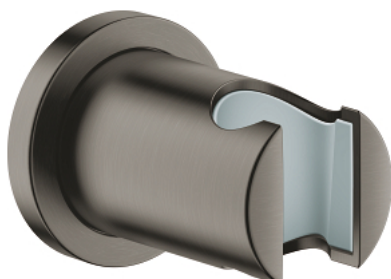

27 074 AL0 RAINSHOWER NÁSTĚNNÝ DRŽÁK SPRCHY

POPIS PRODUKTU

- Barva: kartáčovaný Hard Graphite
- pevný
- s kulatou rozetkou
- GROHE Long-Life povrch