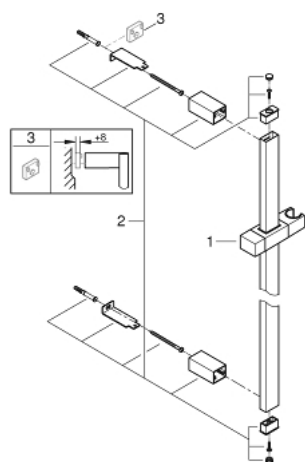

## 27 892 000 EUPHORIA CUBE SPRCHOVÁ TYČ, 600 MM

### NÁHRADNÍ DÍLY , října 2011 – Nyní

1: Vodící prvek (Č. obj. 48180000)

2: Držák sprchové tyče (Č. obj. 48179000)

3: Vymezovací podložka (Č. obj. 27845000)\*

\* Volitelné příslušenství