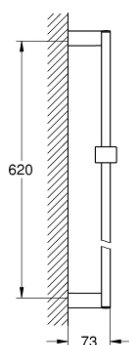

## 27 892 000 EUPHORIA CUBE SPRCHOVÁ TYČ, 600 MM