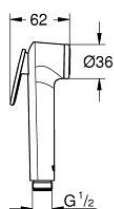

27 512 001 TEMPESTA-F TRIGGER SPRAY 30 RUČNÍ SPRCHA

POPIS PRODUKTU

- Barva: chrom
- s trigger control
- maximální průtok (při tlaku 3 bary): 8,0 l/min
- povrchová úprava GROHE Long-Life
- Odvápňovací systém SpeedClean
- Izolace Inner WaterGuide pro delší životnost
- univerzální instalační systém kompatibilní se všemi standardními sprchovými hadicemi
- Při instalaci se řiďte místními normami