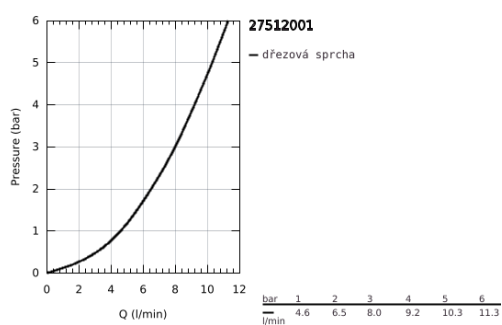

27 512 001 TEMPESTA-F TRIGGER SPRAY 30 RUČNÍ SPRCHA

POPIS PRODUKTU

- Barva: chrom
- s trigger control
- maximální průtok (při tlaku 3 bary): 8,0 l/min
- povrchová úprava GROHE Long-Life
- Odvápňovací systém SpeedClean
- Izolace Inner WaterGuide pro delší životnost
- univerzální instalační systém kompatibilní se všemi standardními sprchovými hadicemi
- Při instalaci se řiďte místními normami