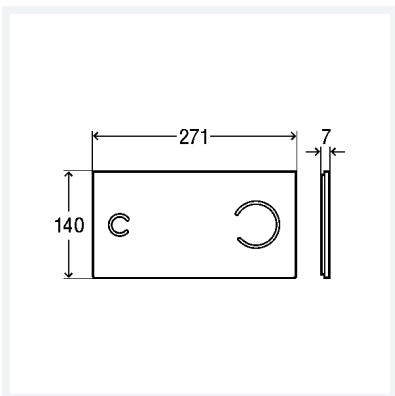

model 8352.12

artikl 630 584

Vlastnosti

Z výroby nastaveno částečné splachovací množství	cca 3 l
Z výroby nastaveno plné splachovací množství	cca 6 l
Krycí deska	sklo čiré / světle šedé
Hmotnost	1440 g
Objem	12194,58 cm ³
Materiál	sklo