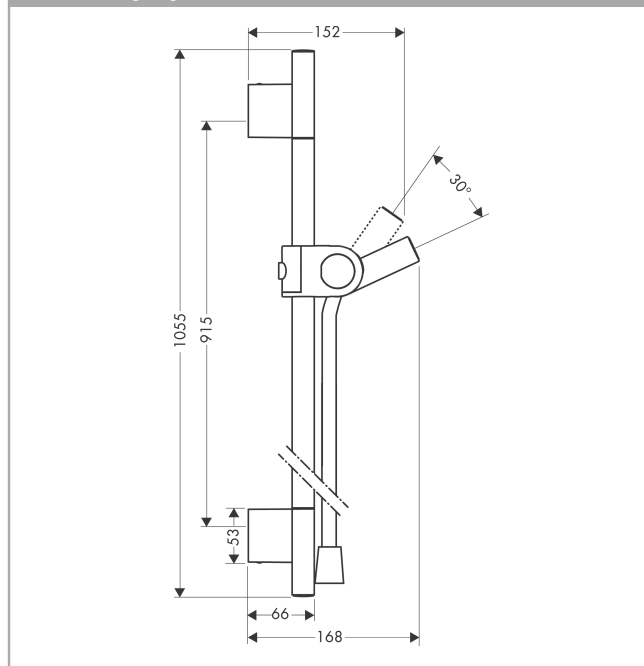

AXOR Uno
Sprchová tyč 0,90 m
 Povrch: **chrom** Číslo položky: **27989000**

Vlastnosti

- obsahuje: sprchová tyč, sprchová hadice, jezdec
- průměr sprchové tyče: 22 mm
- profilová trubka: kulaté
- rozteč otvorů: 915 mm
- délka sprchové hadice: 1600 mm
- kovový držák ruční sprchy
- držák ruční sprchy s uzamykacím mechanismem
- plynule nastavitelný jezdec

Obrázek výrobku

Kótovaný výkres

AXOR Uno
Sprchová tyč 0,90 m
Povrch: **chrom** Číslo položky: **27989000**

Příklad montáže