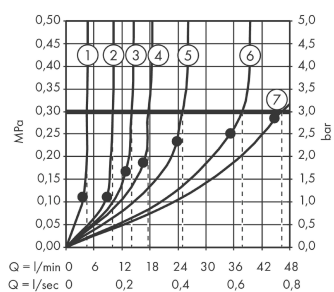

AXOR ShowerSolutions

Sprchový modul 120/120 s podomítkovou instalací, hranatá verze

Povrch: chrom Číslo položky: 28491000

Vlastnosti

- velikost sprchové hlavice: 120 mm
- typ proudu: Rain
- nastavitelný úhel proudu sprchového modulu
- oblast použití: funguje jako horní, šíjová nebo boční sprcha
- maximální průtokové množství při 3 barech: 5,3 l/min
- průtokové množství proudu Rain (při 3 barech): 5,3 l/min
- minimální průtokový tlak: 1 bar
- spojovací závit: G $\frac{1}{2}$
- při instalaci v přímém propojení (10 mm odstup) se doporučuje použití základního tělesa # 28486180
- při volné instalaci je možné připojení přes přívodní vsuvku G $\frac{1}{2}$
- při instalaci v podobě horní sprchy s více spojenými prvky se doporučuje použití montážní pomůcky # 28470180
- vhodné pro průtokový ohřívač
- materiál: kov
- EU taxonomie: max. 6 l/min - podstatný přínos pro životní prostředí (SC)

Technologie

AXOR ShowerSolutions

Sprchový modul 120/120 s podomítkovou instalací, hranatá verze

Povrch: chrom Číslo položky: 28491000

Obrázek výrobku

Kótovaný výkres

Průtokový diagram

- ① 1 x boční sprcha
- ② 2 x boční sprcha
- ③ 3 x boční sprcha
- ④ 4 x boční sprcha
- ⑤ 6 x boční sprcha
- ⑥ 9 x boční sprcha
- ⑦ 12 x boční sprcha