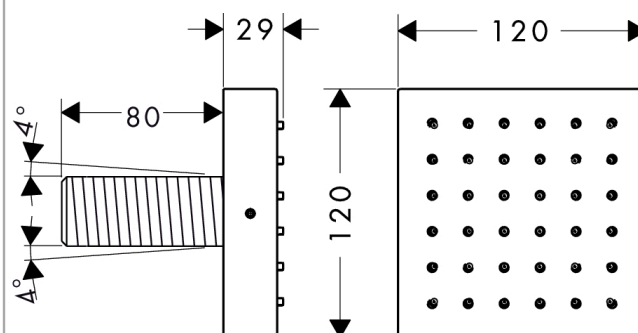

AXOR ShowerSolutions

Sprchový modul 120/120 s podomítkovou instalací, hranatá verze

Povrch: chrom Číslo položky: 28491000

Vlastnosti

- velikost sprchové hlavice: 120 mm
- typ proudu: Rain
- nastavitelný úhel proudu sprchového modulu
- oblast použití: funguje jako horní, šíjová nebo boční sprcha
- maximální průtokové množství při 3 barech: 5,3 l/min
- průtokové množství proudu Rain (při 3 barech): 5,3 l/min
- minimální průtokový tlak: 1 bar
- spojovací závit: G $\frac{1}{2}$
- při instalaci v přímém propojení (10 mm odstup) se doporučuje použití základního tělesa # 28486180
- při volné instalaci je možné připojení přes přívodní vsuvku G $\frac{1}{2}$
- při instalaci v podobě horní sprchy s více spojenými prvky se doporučuje použití montážní pomůcky # 28470180
- vhodné pro průtokový ohřívač
- materiál: kov
- EU taxonomie: max. 6 l/min - podstatný přínos pro životní prostředí (SC)

Technologie

AXOR ShowerSolutions

Sprchový modul 120/120 s podomítkovou instalací, hranatá verze

Povrch: chrom Číslo položky: 28491000

Obrázek výrobku

Kótovaný výkres

Průtokový diagram

- ① 1 x boční sprcha
- ② 2 x boční sprcha
- ③ 3 x boční sprcha
- ④ 4 x boční sprcha
- ⑤ 6 x boční sprcha
- ⑥ 9 x boční sprcha
- ⑦ 12 x boční sprcha

AXOR ShowerSolutions
Sprchový modul 120/120 s podomítkovou instalací, hranatá verze
 Povrch: chrom Číslo položky: 28491000

Příklad montáže