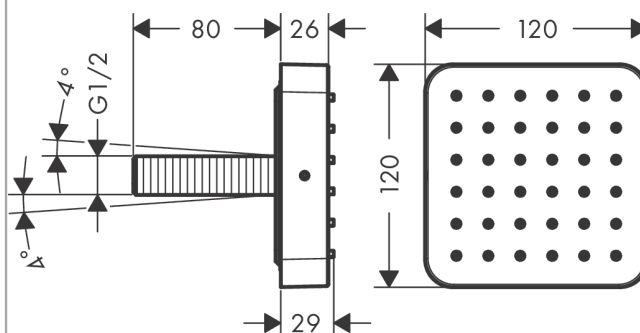

AXOR Citterio E

Sprchový modul 120/120 s podomítkovou instalací, verze softsquare

Povrch: **chrom** Číslo položky: **36822000**

Vlastnosti

- velikost sprchové hlavice: 120 mm
- typ proudu: Rain
- nastavitelný úhel proudu sprchového modulu
- oblast použití: funguje jako horní, šíjová nebo boční sprcha
- maximální průtokové množství při 3 barech: 5,3 l/min
- průtokové množství proudu Rain (při 3 barech): 5,3 l/min
- minimální průtokový tlak: 1 bar
- spojovací závit: G $\frac{1}{2}$
- při instalaci v přímém propojení (10 mm odstup) se doporučuje použití základního tělesa # 28486180
- při volné instalaci je možné připojení přes přívodní vsuvku G $\frac{1}{2}$
- při instalaci v podobě horní sprchy s více spojenými prvky se doporučuje použití montážní pomůcky # 28470180
- vhodné pro průtokový ohřívač
- materiál: kov
- EU taxonomie: max. 6 l/min - podstatný přínos pro životní prostředí (SC)

Technologie

AXOR Citterio E

Sprchový modul 120/120 s podomítkovou instalací, verze softsquare

Povrch: chrom Číslo položky: 36822000

Obrázek výrobku

Kótovaný výkres

Průtokový diagram