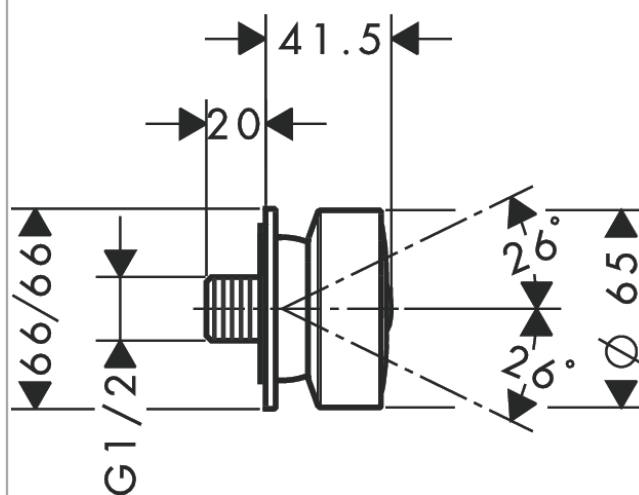

Boční sprcha hranatá 1jet

Povrch: **chrom** Číslo položky: **28469000**

Vlastnosti

- velikost sprchové hlavice: 65 mm
- typ proudu: Rain
- povrch disku vodních paprsků: šedá
- boční sprcha s nastavitelným úhlem
- rozeta: úhlové
- maximální průtokové množství při 3 barech: 5 l/min
- průtokové množství proudu Rain (při 3 barech): 5 l/min
- minimální průtokový tlak: 1,5 barů
- spojovací závit: G $\frac{1}{2}$
- vhodné pro průtokový ohříváč
- materiál: kov
- EU taxonomie: max. 6 l/min - podstatný přínos pro životní prostředí (SC)

Technologie

Obrázek výrobku

Kótovaný výkres

Boční sprcha hranatá 1jet
 Povrch: **chrom** Číslo položky: **28469000**

Průtokový diagram

Q = l/min 0 3 6 9 12 15 18 21 24 27 30
 Q = l/sec 0 0,1 0,2 0,3 0,4 0,5

Spotební hodnoty byly v praxi měřeny na příslušných armaturách (termostat/baterie/podomítkový ventil).