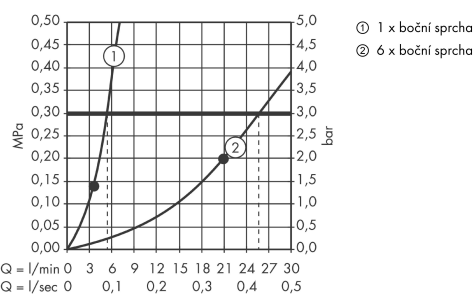

Boční sprcha hranatá 1jet

Povrch: **chrom** Číslo položky: **28469000**

Vlastnosti

- velikost sprchové hlavice: 65 mm
- typ proudu: Rain
- povrch disku vodních paprsků: šedá
- boční sprcha s nastavitelným úhlem
- rozeta: úhlové
- maximální průtokové množství při 3 barech: 5 l/min
- průtokové množství proudu Rain (při 3 barech): 5 l/min
- minimální průtokový tlak: 1,5 barů
- spojovací závit: G $\frac{1}{2}$
- vhodné pro průtokový ohříváč
- materiál: kov
- EU taxonomie: max. 6 l/min - podstatný přínos pro životní prostředí (SC)

Technologie

Obrázek výrobku

Kótovaný výkres

Boční sprcha hranatá 1jet
 Povrch: **chrom** Číslo položky: **28469000**

Průtokový diagram

Q = l/min 0 3 6 9 12 15 18 21 24 27 30
 Q = l/sec 0 0,1 0,2 0,3 0,4 0,5

Spotební hodnoty byly v praxi měřeny na příslušných armaturách (termostat/baterie/podomítkový ventil).