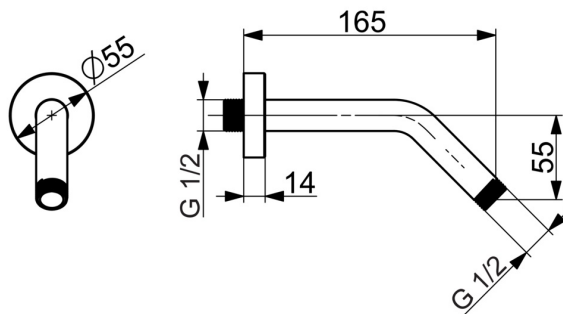

EAN: 4015474269347  
[static.hansa.com/51990200](https://static.hansa.com/51990200)

- Řešení pro sprchy
- Příslušenství
- Montáž na zeď
- Chrom
- Kulatá rozeta

## Technické údaje

### Technické vlastnosti

Velikost přípojky	G1/2xG1/2
Průměr	21 mm
Projection	165 mm
Materiál	Mosaz