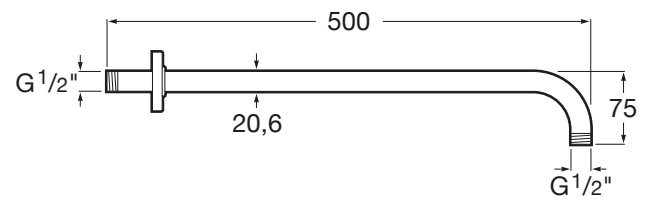

RAINDREAM

Sprchové rameno nástěnné

ROZMĚRY

Délka 500 mm

Výška 75 mm

BARVY A POVRCHOVÉ ÚPRAVY

C0 Chrom

TECHNICKÉ VÝKRESY

CHARAKTERISTIKY

KOMPATIBILNÍ S

Hlavová sprcha, 250x250 mm

5B2450C00

Hlavová sprcha, Ø 300 mm

5B2550C00

Hlavová sprcha, Ø 400 mm

5B2650C00

Hlavová sprcha, 300x300 mm

5B2750C00

Hlavová sprcha, 400x400 mm

5B2850C00

Hlavová sprcha, Ø 200 mm, materiál ABS

5B2150C00

Hlavová sprcha Ø 250 mm, materiál ABS/plast

5B2250C00

Hlavová sprcha, 200x200 mm

5B2350C00

Hlavová sprcha, 360x240 mm

5B3050C00

Raindream

Inovativní řešení pro integrované sprchy. Nový koncept, který zlepšuje přístupnost i funkčnost. Systém In-Drain se univerzálně přizpůsobí jakémukoliv stylu a uchová eleganci jeho tvarů.