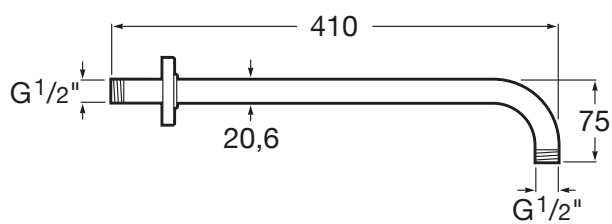

RAINDREAM

Sprchové rameno nástěnné

ROZMĚRY

Délka	400 mm
Šířka	80 mm
Výška	75 mm

BARVY A POVRCHOVÉ ÚPRAVY

C0 Chrom

TECHNICKÉ VÝKRESY

CHARAKTERISTIKY

KOMPATIBILNÍ S

Hlavová sprcha, 250x250 mm

5B2450C00

Hlavová sprcha, Ø 300 mm

5B2550C00

Hlavová sprcha, Ø 400 mm

5B2650C00

Hlavová sprcha, 300x300 mm

5B2750C00

Hlavová sprcha, 400x400 mm

5B2850C00

Hlavová sprcha, Ø 200 mm, materiál ABS

5B2150C00

Hlavová sprcha Ø 250 mm, materiál ABS/plast

5B2250C00

Hlavová sprcha, 200x200 mm

5B2350C00

Hlavová sprcha, 360x240 mm

5B3050C00

Podomítková vanová-sprchová baterie s přepínačem, včetně mosazného tělesa

5A066E..0

Vanová podomítková termostatická baterie, kompletní, Ø 160 mm

5A2K18C00

Raindream