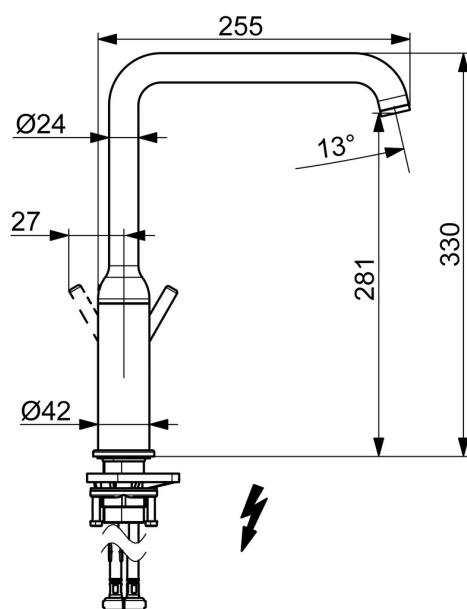

EAN: 4057304019838
static.hansa.com/54221107

- Kuchyňě
- Jednopáková s bočním ovládním, Pro beztlakové ohřivače vody
- Stojánková
- Chrom
- Otočné výtokové rameno
- CASCADE® aerátor, Aerátor s laminárním proudem vody
- Jedna ovládací páka / rukojeť, Pin - ovládací páka s tyčinkou, Páka se symboly teplé a studené vody
- Funkce pro nastavení maximální teploty a průtoku vody
- \varnothing 30 mm keramická kartuše pro ovládní teploty a průtoku vody
- Flexibilní připojovací hadice
- Tělo baterie z mosazi DZR

Technické údaje

Technické vlastnosti

Zdroj teplé vody	max. +70°C
Pracovní tlak	0.5-10 bar
Velikost přípojky	G3/8
Projection	255 mm
Zabezpečení proti zpětnému toku (ČSN EN 1717)	AA
Materiál	Mosaz

Předpisy

Norma EN	EN 817
Třída hlučnosti	I (ISO 3822)

Náhradní díly

SP54221107

	Název	Kód
01	Aerator a klíč, Cascade SLC TJ V	1017751V
02	Omezovač, 60° / 0°	59914264
02	Omezovač, 120° Ukončeno	59914429
03	Těsnění výtokového ramene	59914431
04	Kartuše, 3.0	1014428V
05	Upevňovací matice, M34x1.5	1012133V
06	Krytka	1012132V
07	Záslepka	1012105V
08	Páka	1001749V
09	Upevňovací destička	59910008
10	Upevňovací set	59913371