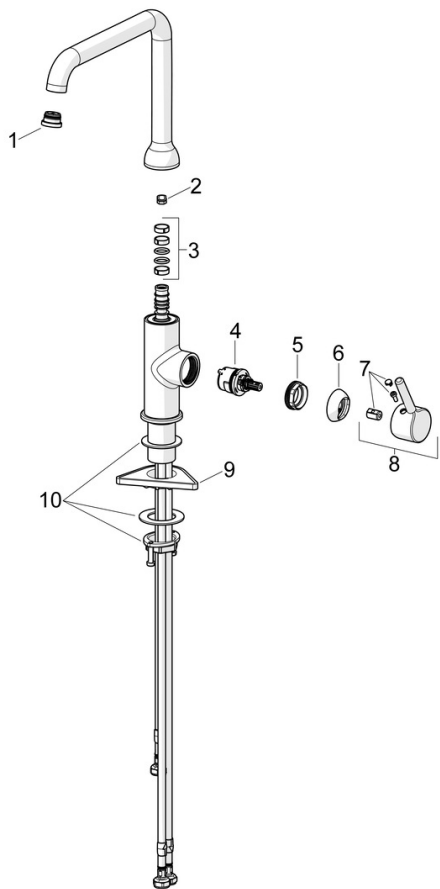

EAN: 4057304019838
static.hansa.com/54221107

- Kuchyňě
- Jednopáková s bočním ovládním, Pro beztlakové ohřivače vody
- Stojánková
- Chrom
- Otočné výtokové rameno
- CASCADE® aerátor, Aerátor s laminárním proudem vody
- Jedna ovládací páka / rukojeť, Pin - ovládací páka s tyčinkou, Páka se symboly teplé a studené vody
- Funkce pro nastavení maximální teploty a průtoku vody
- \varnothing 30 mm keramická kartuše pro ovládní teploty a průtoku vody
- Flexibilní připojovací hadice
- Tělo baterie z mosazi DZR

Technické údaje

Technické vlastnosti

Zdroj teplé vody	max. +70°C
Pracovní tlak	0.5-10 bar
Velikost přípojky	G3/8
Projection	255 mm
Zabezpečení proti zpětnému toku (ČSN EN 1717)	AA
Materiál	Mosaz

Předpisy

Norma EN	EN 817
Třída hlučnosti	I (ISO 3822)

Náhradní díly

SP54221107

	Název	Kód
01	Aerator a klíč, Cascade SLC TJ V	1017751V
02	Omezovač, 60° / 0°	59914264
02	Omezovač, 120° Ukončeno	59914429
03	Těsnění výtokového ramene	59914431
04	Kartuše, 3.0	1014428V
05	Upevňovací matice, M34x1.5	1012133V
06	Krytka	1012132V
07	Záslepka	1012105V
08	Páka	1001749V
09	Upevňovací destička	59910008
10	Upevňovací set	59913371