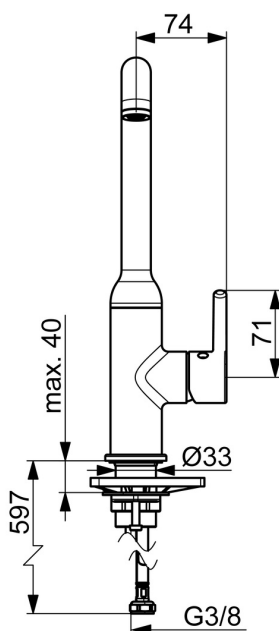

EAN: 4057304019838
static.hansa.com/54221107

- Kuchyňě
- Jednopáková s bočním ovládním, Pro beztlakové ohřivače vody
- Stojánková
- Chrom
- Otočné výtokové rameno
- CASCADE® aerátor, Aerátor s laminárním proudem vody
- Jedna ovládací páka / rukojeť, Pin - ovládací páka s tyčinkou, Páka se symboly teplé a studené vody
- Funkce pro nastavení maximální teploty a průtoku vody
- \varnothing 30 mm keramická kartuše pro ovládní teploty a průtoku vody
- Flexibilní připojovací hadice
- Tělo baterie z mosazi DZR

Technické údaje

Technické vlastnosti

Zdroj teplé vody	max. +70°C
Pracovní tlak	0.5-10 bar
Velikost přípojky	G3/8
Projection	255 mm
Zabezpečení proti zpětnému toku (ČSN EN 1717)	AA
Materiál	Mosaz

Předpisy

Norma EN	EN 817
Třída hlučnosti	I (ISO 3822)

Náhradní díly

SP54221107

	Název	Kód
01	Aerator a klíč, Cascade SLC TJ V	1017751V
02	Omezovač, 60° / 0°	59914264
02	Omezovač, 120° Ukončeno	59914429
03	Těsnění výtokového ramene	59914431
04	Kartuše, 3.0	1014428V
05	Upevňovací matice, M34x1.5	1012133V
06	Krytka	1012132V
07	Záslepka	1012105V
08	Páka	1001749V
09	Upevňovací destička	59910008
10	Upevňovací set	59913371