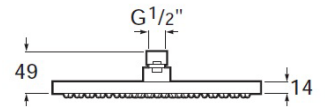

RAINSENSE

Hlavová sprcha Ø 250 mm, materiál ABS/plast

ROZMĚRY

Délka	254 mm
Šířka	254 mm
Výška	14 mm

BARVY A POVRCHOVÉ ÚPRAVY

C0 Chrom

TECHNICKÉ VÝKRESY

CHARAKTERISTIKY

Instalace sprchového ramena: Na stěnu, Stropní

Nosná souprava (pro sprchové rameno): Není součástí dodávky

Povrchová úprava: Chrom

Počet funkcí: 1

Počet vývodů vody: 1

Průměr sprchové hlavice (mm): 254

Tvar sprchové hlavice: Kruhový