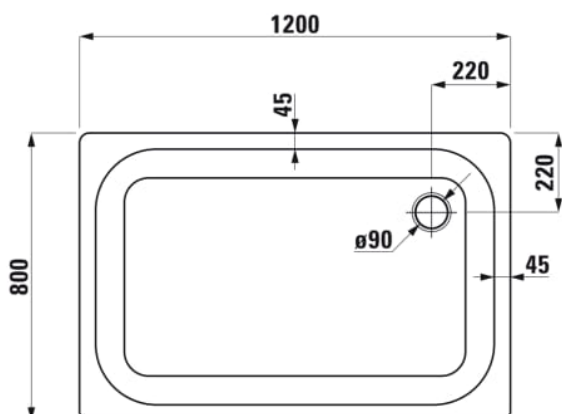

PLATINA

Sprchová vanička, ocel

ROZMĚRY

Délka	1200 mm
Šířka	800 mm
Výška	25 mm

BARVA A POVRCHOVÁ ÚPRAVA

□ 000 Bílá

PROVEDENÍ

040 - s protihlukovými podložkami

Hloubka : Ultra plochá (méně než 45 mm)

Materiál : Ocel

Protiskluzové provedení : Přídavné

Průměr odtokového otvoru (mm) : 90

Tloušťka ocelového plechu : 3,5 mm

Tvar : Obdélníková

Typ instalace : Do rohu, Vestavná / do niky

Čistá hmotnost (kg) : 27

TECHNICKÉ VÝKRESY

KOMPATIBILNÍ S

Vyrovnávací páska

H2955510000001

Nohy ke sprchovým
vaničkám, 100 × 100 cm,
výška 100 - 135 mm

H2955530000001

Nohy ke sprchovým
vaničkám, 80 × 75 - 90 × 90
cm, výška 87 - 115 mm

H2955550000001

Nohy ke sprchovým
vaničkám, 100 × 100 cm,
výška 87 - 115 mm

H2955560000001

PLATINA

Ultra ploché sprchové vaničky jsou vyrobeny ze smaltované oceli. Vaničky Platina jsou vhodné i do míst s bezbariérovým přístupem a na přání mohou mít i protiskluzovou úpravu.