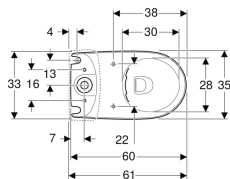

Stojící WC Geberit Selnova Compact pro splachovací nádržku umístěnou na WC míse, WC s hlubokým splachováním, vícesměrný vývod, částečně uzavřený tvar, zkrácené vyložení, Rimfree

Obrázek s příkladem

Účel použití

- Pro splachovací nádržky umístěné na WC míse

Vlastnosti

- Stojící na podlaze
- WC s hlubokým splachováním
- Rimfree

- Typ 1, objem velkého spláchnutí 6 l, podle EN 997
- Vícesměrový odtok
- Částečně uzavřený tvar
- Skryté upevnění
- Zkrácené vyložení

Pol. č.	Barva / povrch	B	H	T
500.478.01.7	Bílá	35.5 cm	40 cm	60 cm

Příslušenství

- Připojovací souprava Geberit pro stojící WC
- Sada přípojovacího P kolena Geberit pro stojící WC
- Připojovací souprava Geberit pro stojící WC