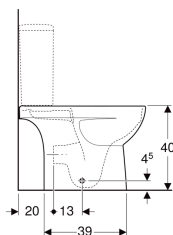

Stojící WC Geberit Selnova Compact pro splachovací nádržku umístěnou na WC míse, WC s hlubokým splachováním, vícesměrný vývod, částečně uzavřený tvar, zkrácené vyložení, Rimfree

Obrázek s příkladem

Účel použití

- Pro splachovací nádržky umístěné na WC míse

Vlastnosti

- Stojící na podlaze
- WC s hlubokým splachováním
- Rimfree

- Typ 1, objem velkého spláchnutí 6 l, podle EN 997
- Vícesměrový odtok
- Částečně uzavřený tvar
- Skryté upevnění
- Zkrácené vyložení

Pol. č.	Barva / povrch	B	H	T
500.478.01.7	Bílá	35.5 cm	40 cm	60 cm

Příslušenství

- Připojovací souprava Geberit pro stojící WC
- Sada přípojovacího P kolena Geberit pro stojící WC
- Připojovací souprava Geberit pro stojící WC