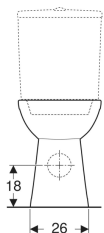

Stojící WC Geberit Selnova Comfort pro splachovací nádržku umístěnou na WC míse, WC s hlubokým splachováním, vodorovný vývod, zvýšené

Obrázek s příkladem

Účel použití

- Pro splachovací nádržky umístěné na WC míse

Vlastnosti

- Stojící na podlaze
- WC s hlubokým splachováním

- Se splachovacím okrajem
- Vývod vodorovný
- Výška sedátka zvýšená

Technické údaje

Materiál | Sanitární keramika

Rozsah dodávky

- WC keramika

- Upevňovací materiál

Nutno objednat zvlášť

- Splachovací nádržka

- WC sedátko

Pol. č.	Barva / povrch	B	H	T
500.284.01.5	Bílá	36 cm	46 cm	66 cm

Příslušenství

- Připojovací souprava Geberit pro stojící WC
- Připojovací souprava Geberit pro stojící WC
- Upevňovací materiál Geberit pro stojící WC a stojící bidet