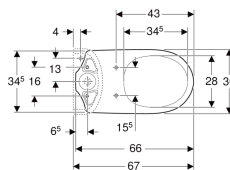

Stojící WC Geberit Selnova Comfort pro splachovací nádržku umístěnou na WC míse, WC s hlubokým splachováním, vodorovný vývod, zvýšené

Obrázek s příkladem

Účel použití

- Pro splachovací nádržky umístěné na WC míse

Vlastnosti

- Stojící na podlaze
- WC s hlubokým splachováním

- Se splachovacím okrajem
- Vývod vodorovný
- Výška sedátka zvýšená

Technické údaje

Materiál | Sanitární keramika

Rozsah dodávky

- WC keramika

- Upevňovací materiál

Nutno objednat zvlášť

- Splachovací nádržka

- WC sedátko

Pol. č.	Barva / povrch	B	H	T
500.284.01.5	Bílá	36 cm	46 cm	66 cm

Příslušenství

- Připojovací souprava Geberit pro stojící WC
- Připojovací souprava Geberit pro stojící WC
- Upevňovací materiál Geberit pro stojící WC a stojící bidet