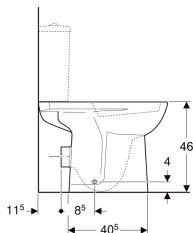

Stojící WC Geberit Selnova Comfort pro splachovací nádržku umístěnou na WC míse, WC s hlubokým splachováním, vodorovný vývod, zvýšené

Obrázek s příkladem

Účel použití

- Pro splachovací nádržky umístěné na WC míse

Vlastnosti

- Stojící na podlaze
- WC s hlubokým splachováním

- Se splachovacím okrajem
- Vývod vodorovný
- Výška sedátka zvýšená

Technické údaje

Materiál | Sanitární keramika

Rozsah dodávky

- WC keramika

- Upevňovací materiál

Nutno objednat zvlášť

- Splachovací nádržka

- WC sedátko

Pol. č.	Barva / povrch	B	H	T
500.284.01.5	Bílá	36 cm	46 cm	66 cm

Příslušenství

- Připojovací souprava Geberit pro stojící WC
- Připojovací souprava Geberit pro stojící WC
- Upevňovací materiál Geberit pro stojící WC a stojící bidet