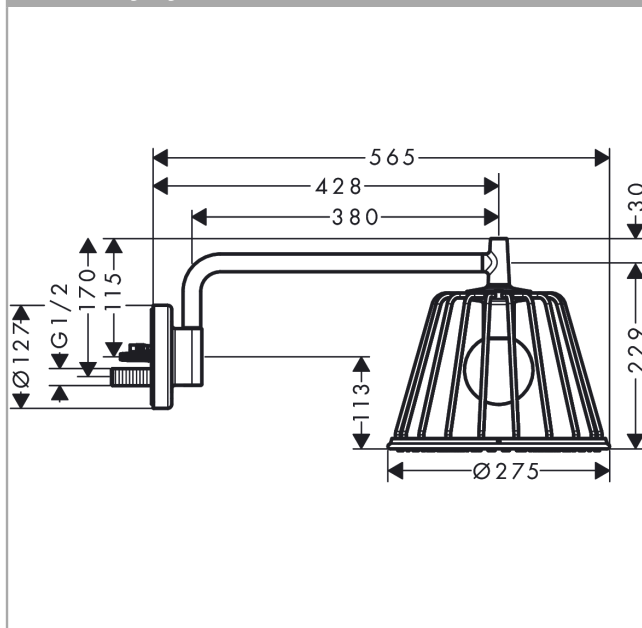

AXOR LampShower/Nendo
LampShower 275 1jet se sprchovým ramenem
 Povrch: **chrom** Číslo položky: **26031000**

Vlastnosti

- obsahuje: hlavové sprchy, sprchové rameno
- velikost sprchové hlavice: 275 mm
- typ proudu: Rain
- kulový kloub: nastavitelný úhel horní sprchy
- materiál disku vodních proudů: kov
- délka ramena sprchy 380 mm
- sprchové rameno otočné ve vodorovné rovině o 150°
- maximální průtokové množství při 3 barech: 13 l/min
- průtokové množství proudu Rain (při 3 barech): 13 l/min
- minimální průtokový tlak: 2 bar
- zóny vodních paprsků: zvláštní vzhled vodních paprsků díky dovnitř nasměrovaným tryskám na vnitřním průměru
- při čištění lze pohledový díl horní sprchy sejmout
- montáž: stěna
- spojovací závit G $\frac{1}{2}$
- Rozměr přívodů: DN15
- s integrovaným osvětlením
- osvětlovací těleso: LED
- elektrické napájení: 12 V
- transformátor síťový napáječ pod omítku 12 V, 12 W
- vstupní napětí: 100 - 240 V AC / 50/60 Hz
- výstupní napětí: 12 V DC
- barevná teplota: 2700 K
- třída energetické účinnosti obsahuje světelný zdroj energetické účinnosti třídy G
- nevhodné pro průtokové ohřívače vody
- TÜV certifikát

Technologie

AXOR LampShower/Nendo
LampShower 275 1jet se sprchovým ramenem
 Povrch: **chrom** Číslo položky: **26031000**

Obrázek výrobku

Kótovaný výkres

Průtokový diagram

Q = l/min 0 3 6 9 12 15 18 21 24 27 30
 Q = l/sec 0 0,1 0,2 0,3 0,4 0,5

Společné hodnoty byly v praxi měřeny na příslušných armaturách (termostat/baterie/podomítkový ventil).