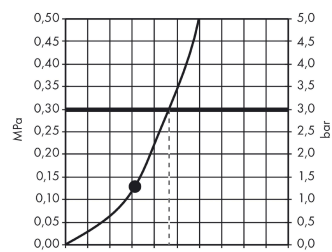

AXOR LampShower/Nendo
LampShower 275 1jet se sprchovým ramenem
 Povrch: **chrom** Číslo položky: **26031000**

Vlastnosti

- obsahuje: hlavové sprchy, sprchové rameno
- velikost sprchové hlavice: 275 mm
- typ proudu: Rain
- kulový kloub: nastavitelný úhel horní sprchy
- materiál disku vodních proudů: kov
- délka ramena sprchy 380 mm
- sprchové rameno otočné ve vodorovné rovině o 150°
- maximální průtokové množství při 3 barech: 13 l/min
- průtokové množství proudu Rain (při 3 barech): 13 l/min
- minimální průtokový tlak: 2 bar
- zóny vodních paprsků: zvláštní vzhled vodních paprsků díky dovnitř nasměrovaným tryskám na vnitřním průměru
- při čištění lze pohledový díl horní sprchy sejmout
- montáž: stěna
- spojovací závit G $\frac{1}{2}$
- Rozměr přívodů: DN15
- s integrovaným osvětlením
- osvětlovací těleso: LED
- elektrické napájení: 12 V
- transformátor síťový napáječ pod omítku 12 V, 12 W
- vstupní napětí: 100 - 240 V AC / 50/60 Hz
- výstupní napětí: 12 V DC
- barevná teplota: 2700 K
- třída energetické účinnosti obsahuje světelný zdroj energetické účinnosti třídy G
- nevhodné pro průtokové ohřívače vody
- TÜV certifikát

Technologie

AXOR LampShower/Nendo
LampShower 275 1jet se sprchovým ramenem
 Povrch: **chrom** Číslo položky: **26031000**

Obrázek výrobku

Kótovaný výkres

Průtokový diagram

Q = l/min 0 3 6 9 12 15 18 21 24 27 30
 Q = l/sec 0 0,1 0,2 0,3 0,4 0,5

Společné hodnoty byly v praxi měřeny na příslušných armaturách (termostat/baterie/podomítkový ventil).