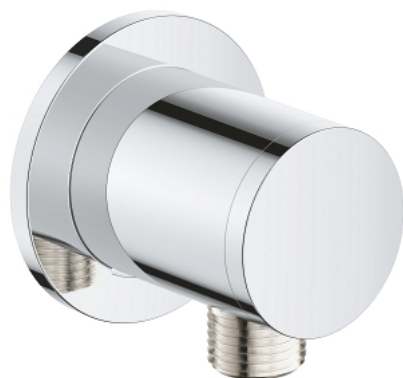

28 680 001 TEMPESTA NÁSTĚNNÉ KOLÍNKO

POPIS PRODUKTU

- Barva: chrom
- odtokový oblouk sprchy 1/2"
- závit samec
- ochrana proti zpětnému toku vody
- povrchová úprava GROHE Long-Life
- exkluzivně v kanálu Professional

28 680 001 TEMPESTA NÁSTĚNNÉ KOLÍNKO

NÁHRADNÍ DÍLY , dubna 2020 – Nyní

1: krycí víčko (Č. obj. 1029380000)

2: Zpětná klapka (Č. obj. 08565000)