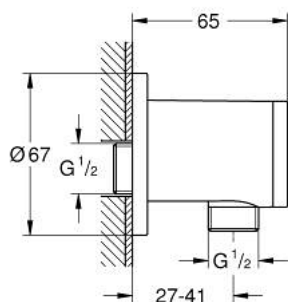

28 680 001 TEMPESTA NÁSTĚNNÉ KOLÍNKO

POPIS PRODUKTU

- Barva: chrom
- odtokový oblouk sprchy 1/2"
- závit samec
- ochrana proti zpětnému toku vody
- povrchová úprava GROHE Long-Life
- exkluzivně v kanálu Professional

28 680 001 TEMPESTA NÁSTĚNNÉ KOLÍNKO

NÁHRADNÍ DÍLY , dubna 2020 – Nyní

1: krycí víčko (Č. obj. 1029380000)

2: Zpětná klapka (Č. obj. 08565000)