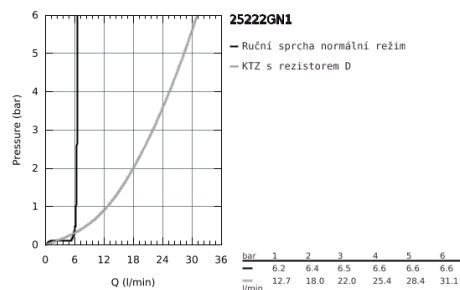

### POPIS PRODUKTU

- Barva: kartáčovaný Cool Sunrise
- sada pro kompletní instalaci pomocí podomítkového tělesa
- 45 984 001
- bez podomítkového tělesa
- 35mm keramická kartuše GROHE SilkMove
- GROHE Long-Life povrch
- automatický přepínač: vana/sprcha
- vpusť s perlátorem
- rozpětí 263 mm
- integrovaná zpětná klapka na výstupu sprchy 1/2"
- s držákem sprchy
- Rainshower Aqua ruční sprcha 6.6 l/min
- sprchová hadice 1250 mm
- ochrana proti zpětnému toku vody