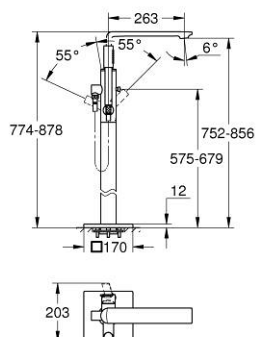

## 25 222 GN1 ALLURE PÁKOVÁ VANOVÁ BATERIE, DN 15, MONTÁŽ DO PODLAHY

### POPIS PRODUKTU

- Barva: kartáčovaný Cool Sunrise
- sada pro kompletní instalaci pomocí podomítkového tělesa
- 45 984 001
- bez podomítkového tělesa
- 35mm keramická kartuše GROHE SilkMove
- GROHE Long-Life povrch
- automatický přepínač: vana/sprcha
- vpusť s perlátorem
- rozpětí 263 mm
- integrovaná zpětná klapka na výstupu sprchy 1/2"
- s držákem sprchy
- Rainshower Aqua ruční sprcha 6.6 l/min
- sprchová hadice 1250 mm
- ochrana proti zpětnému toku vody